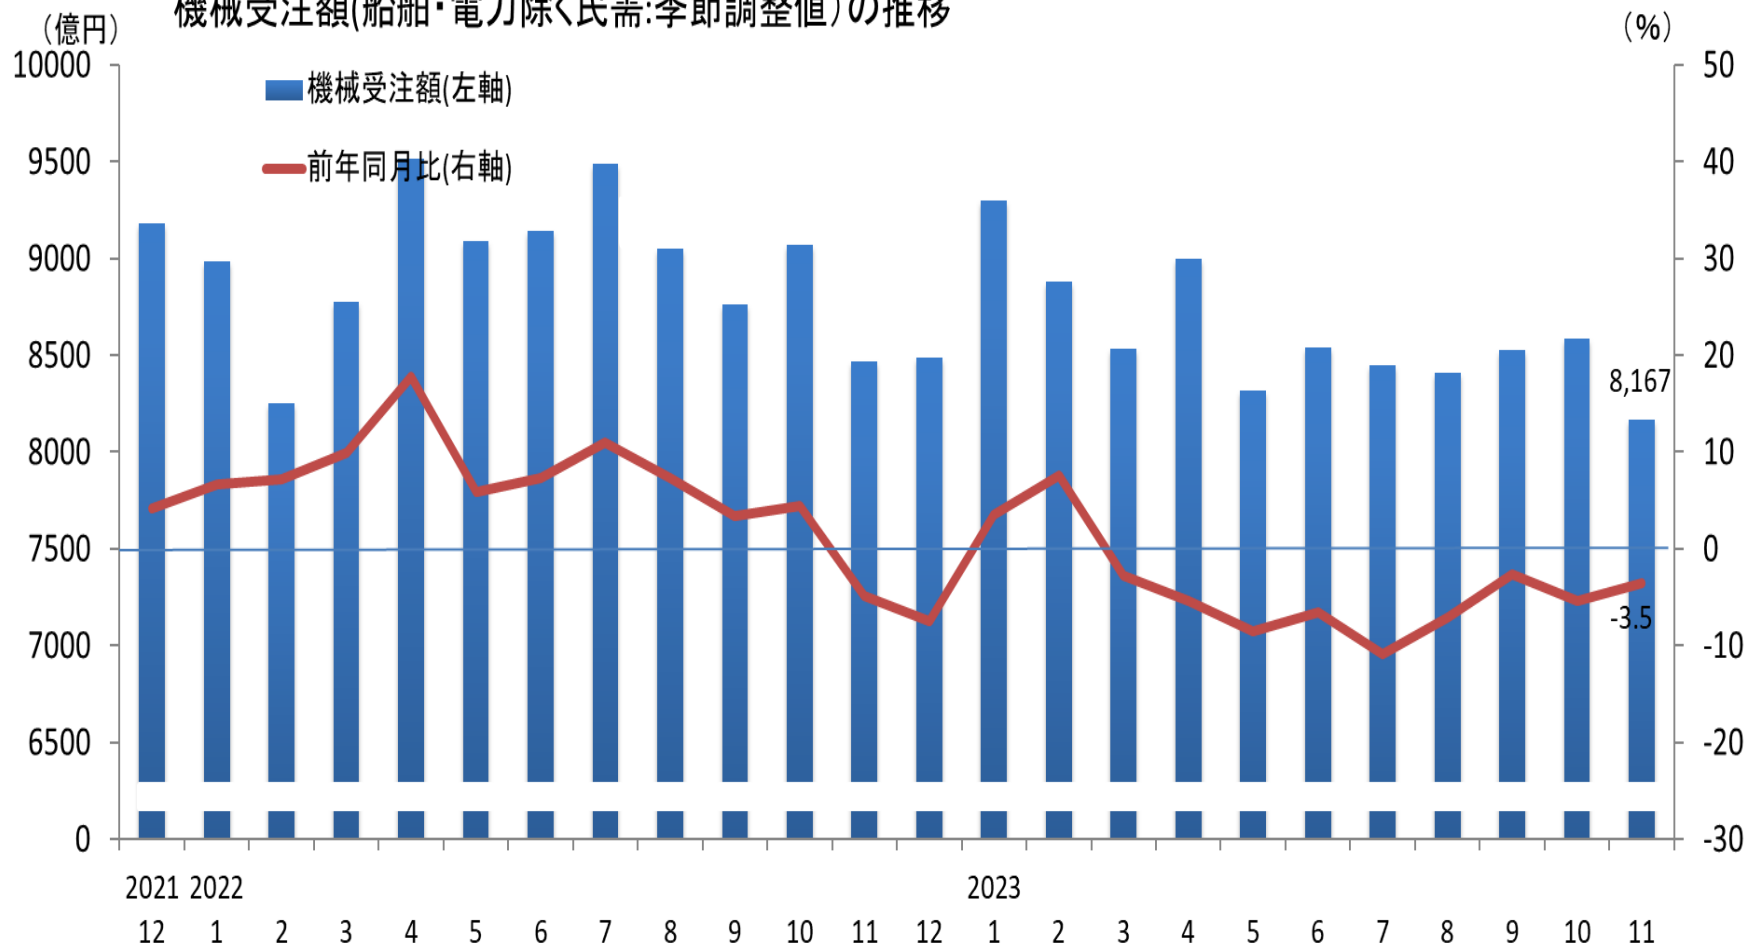

機械受注額(船舶・電力除く民需:季節調整値)の推移

(資料)内閣府