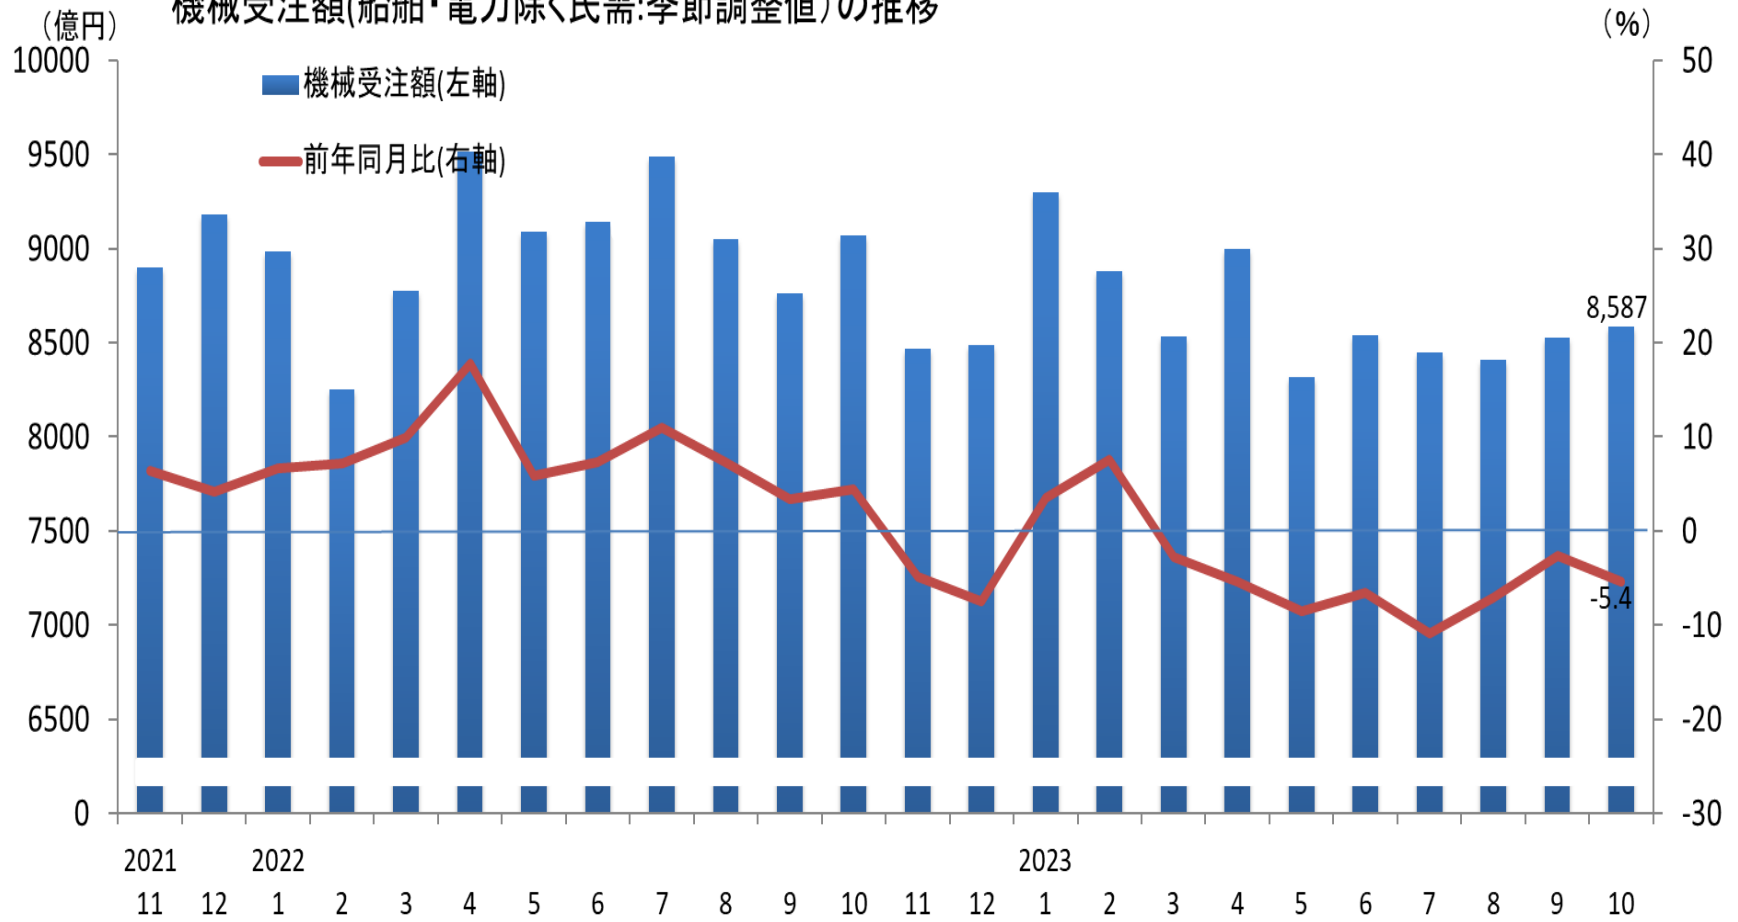

機械受注額(船舶・電力除く民需:季節調整値)の推移

(資料)内閣府