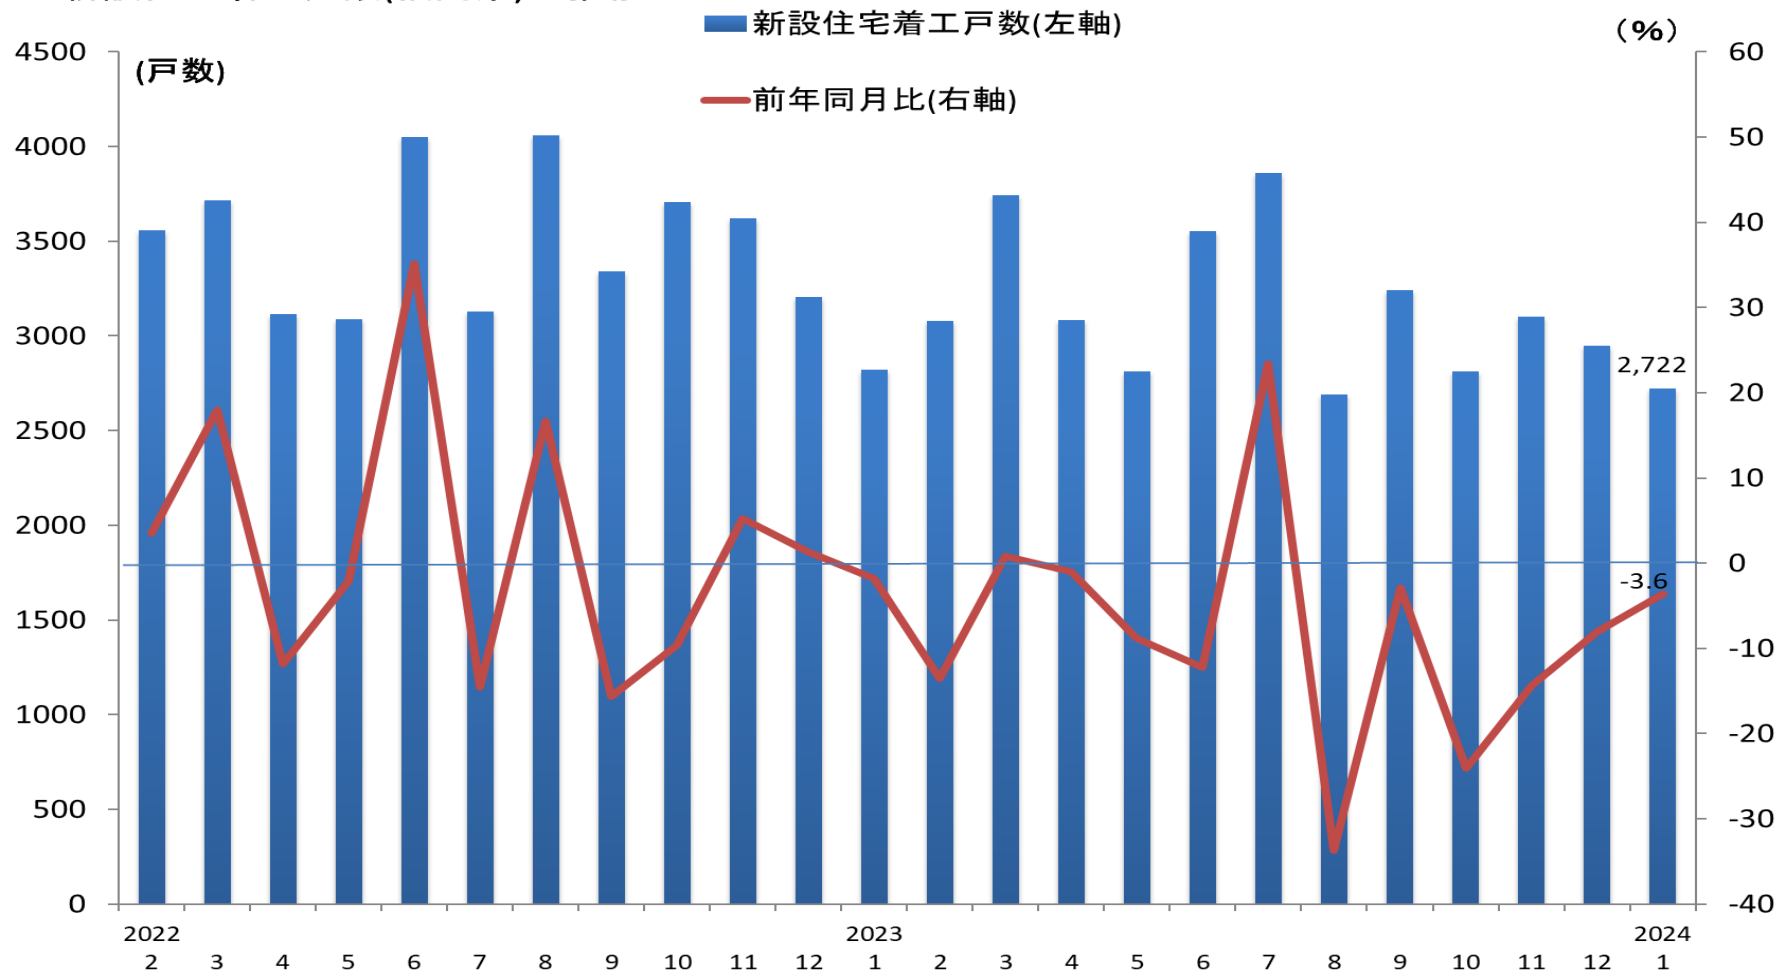

### 新設住宅着工戸数(福岡県)の推移

(資料)国土交通省

(注)新設住宅着工戸数は、持家、貸家、給与住宅、分譲住宅の合計を示す。