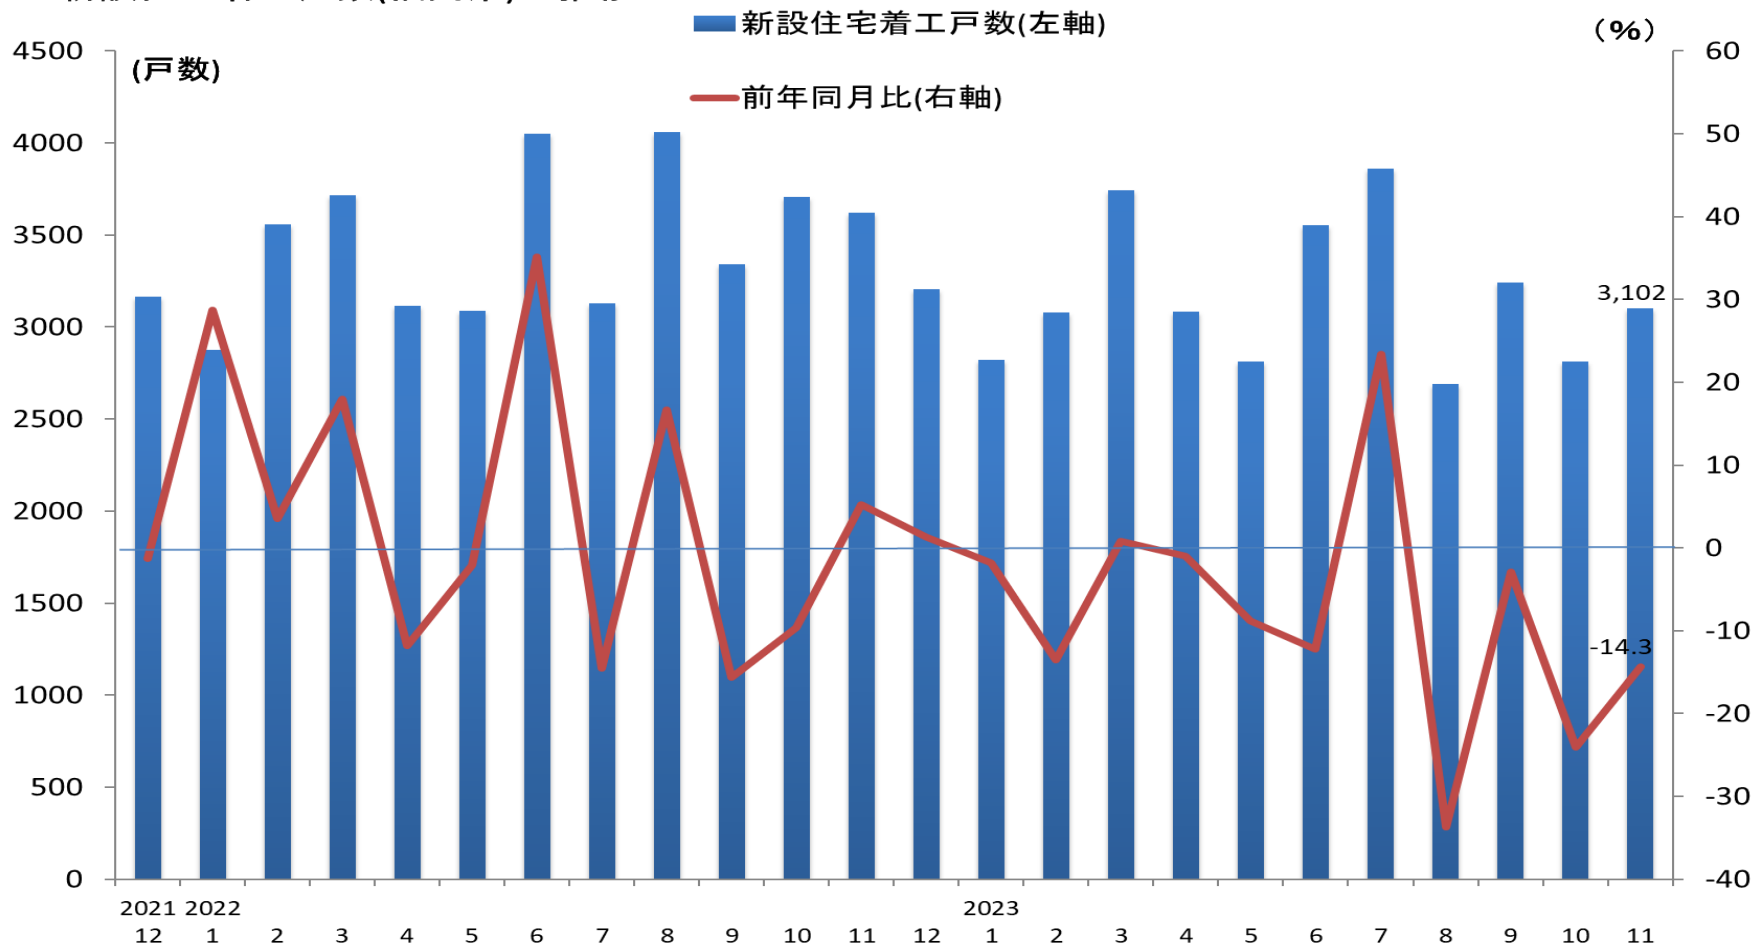

### 新設住宅着工戸数(福岡県)の推移

(資料)国土交通省

(注)新設住宅着工戸数は、持家、貸家、給与住宅、分譲住宅の合計を示す。