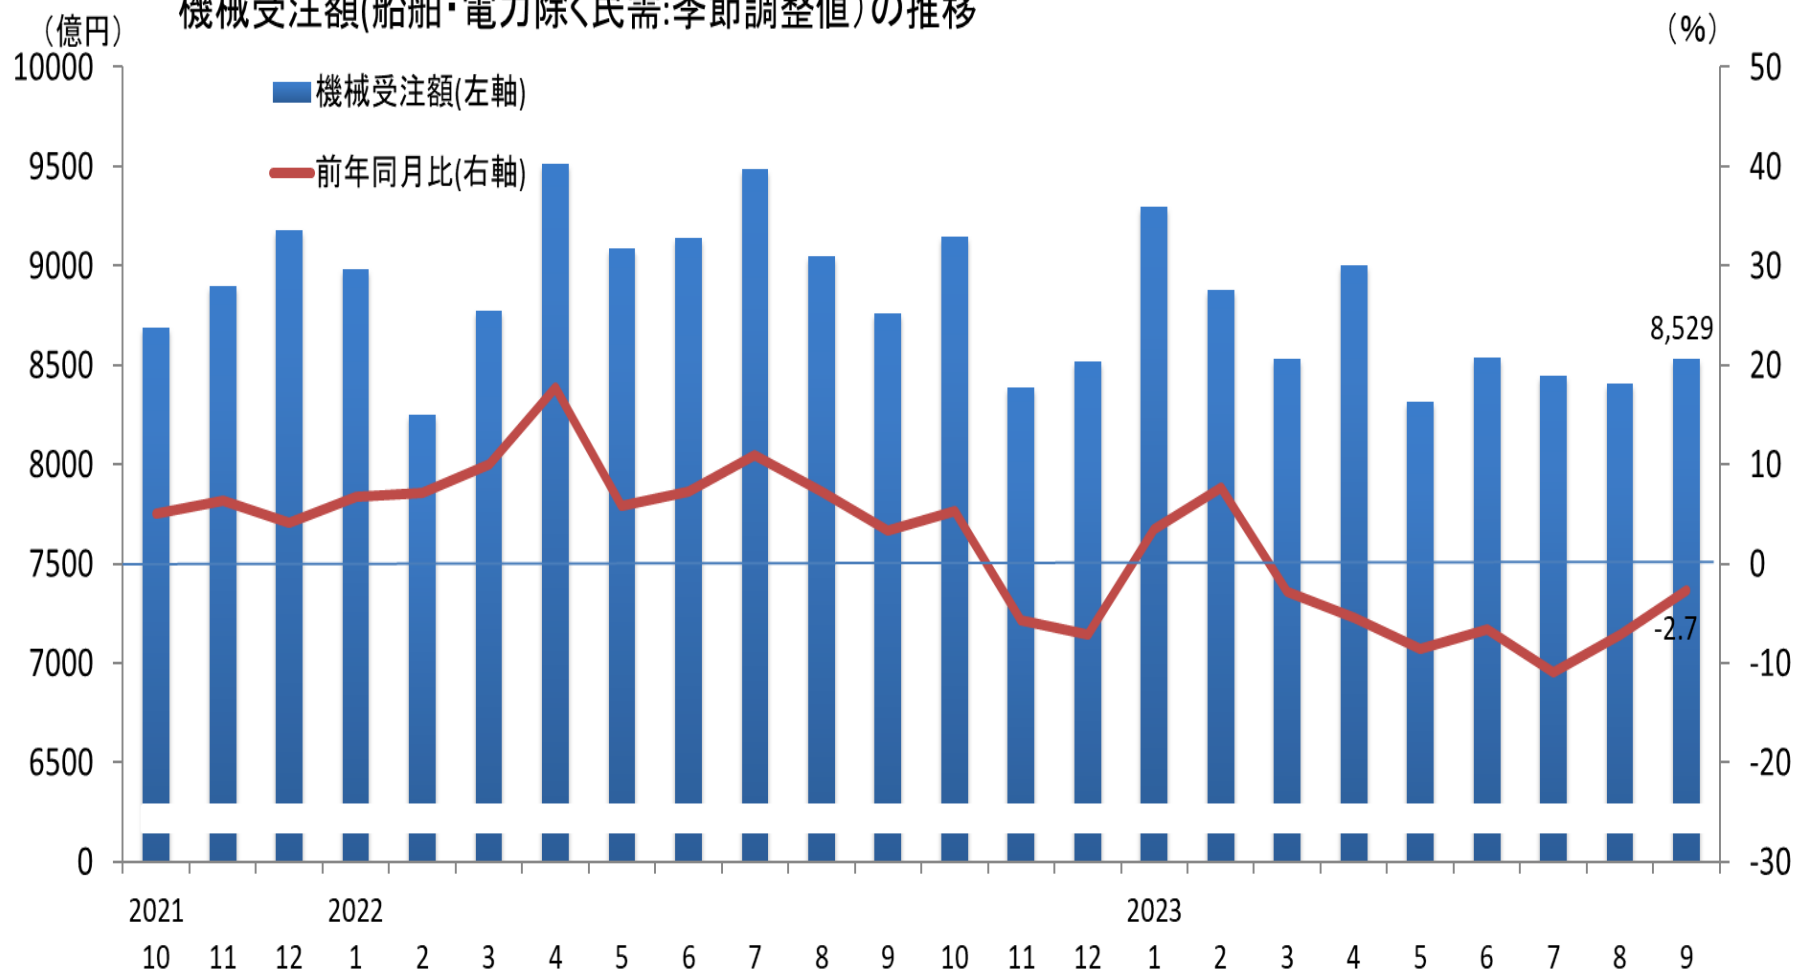

機械受注額(船舶・電力除く民需:季節調整値)の推移

(資料)内閣府