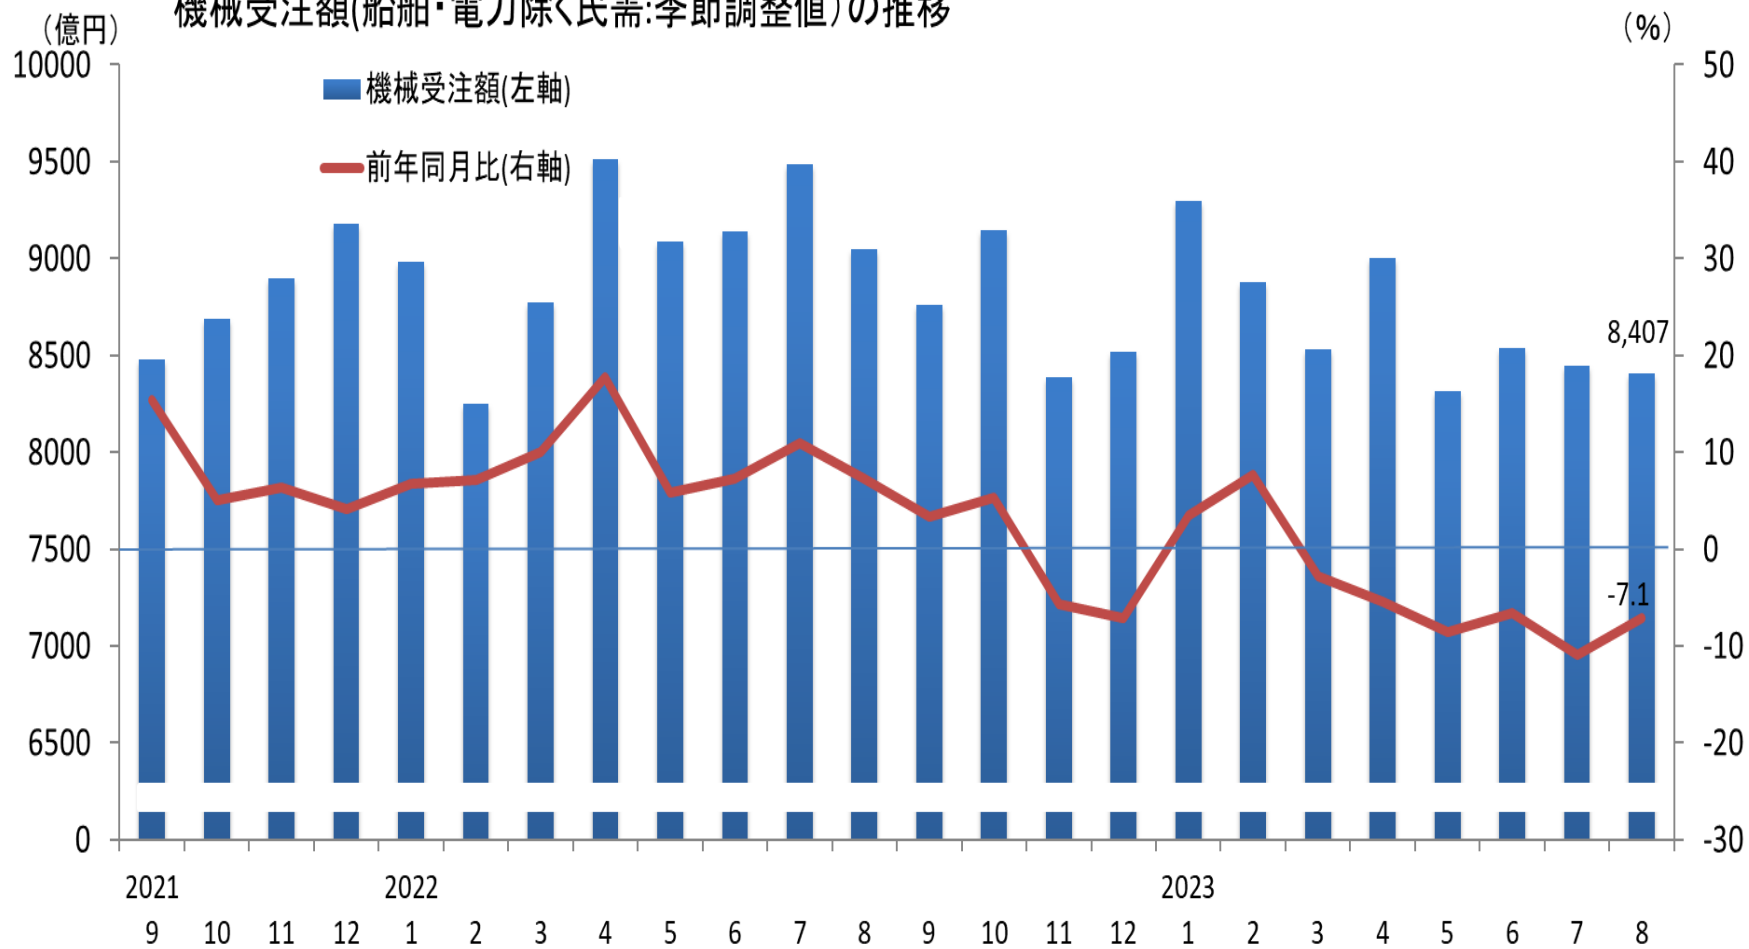

機械受注額(船舶・電力除く民需:季節調整値)の推移

(資料)内閣府