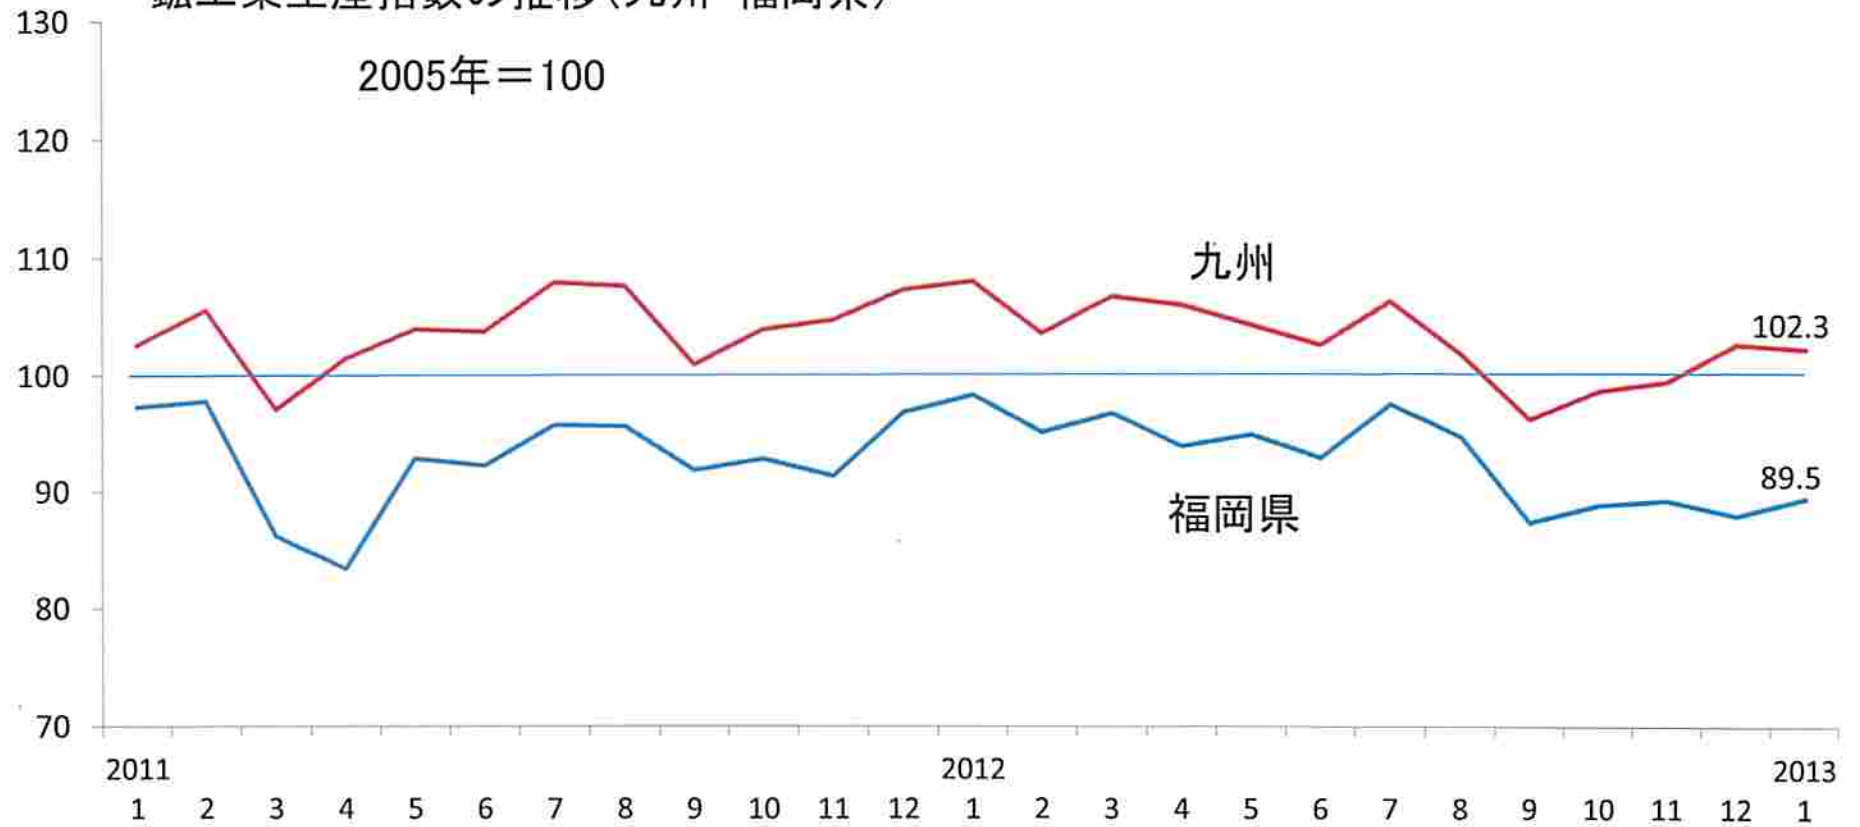

鉍工業生産指数の推移(九州・福岡県)

2005年=100

(資料)福岡県、九州経済産業局