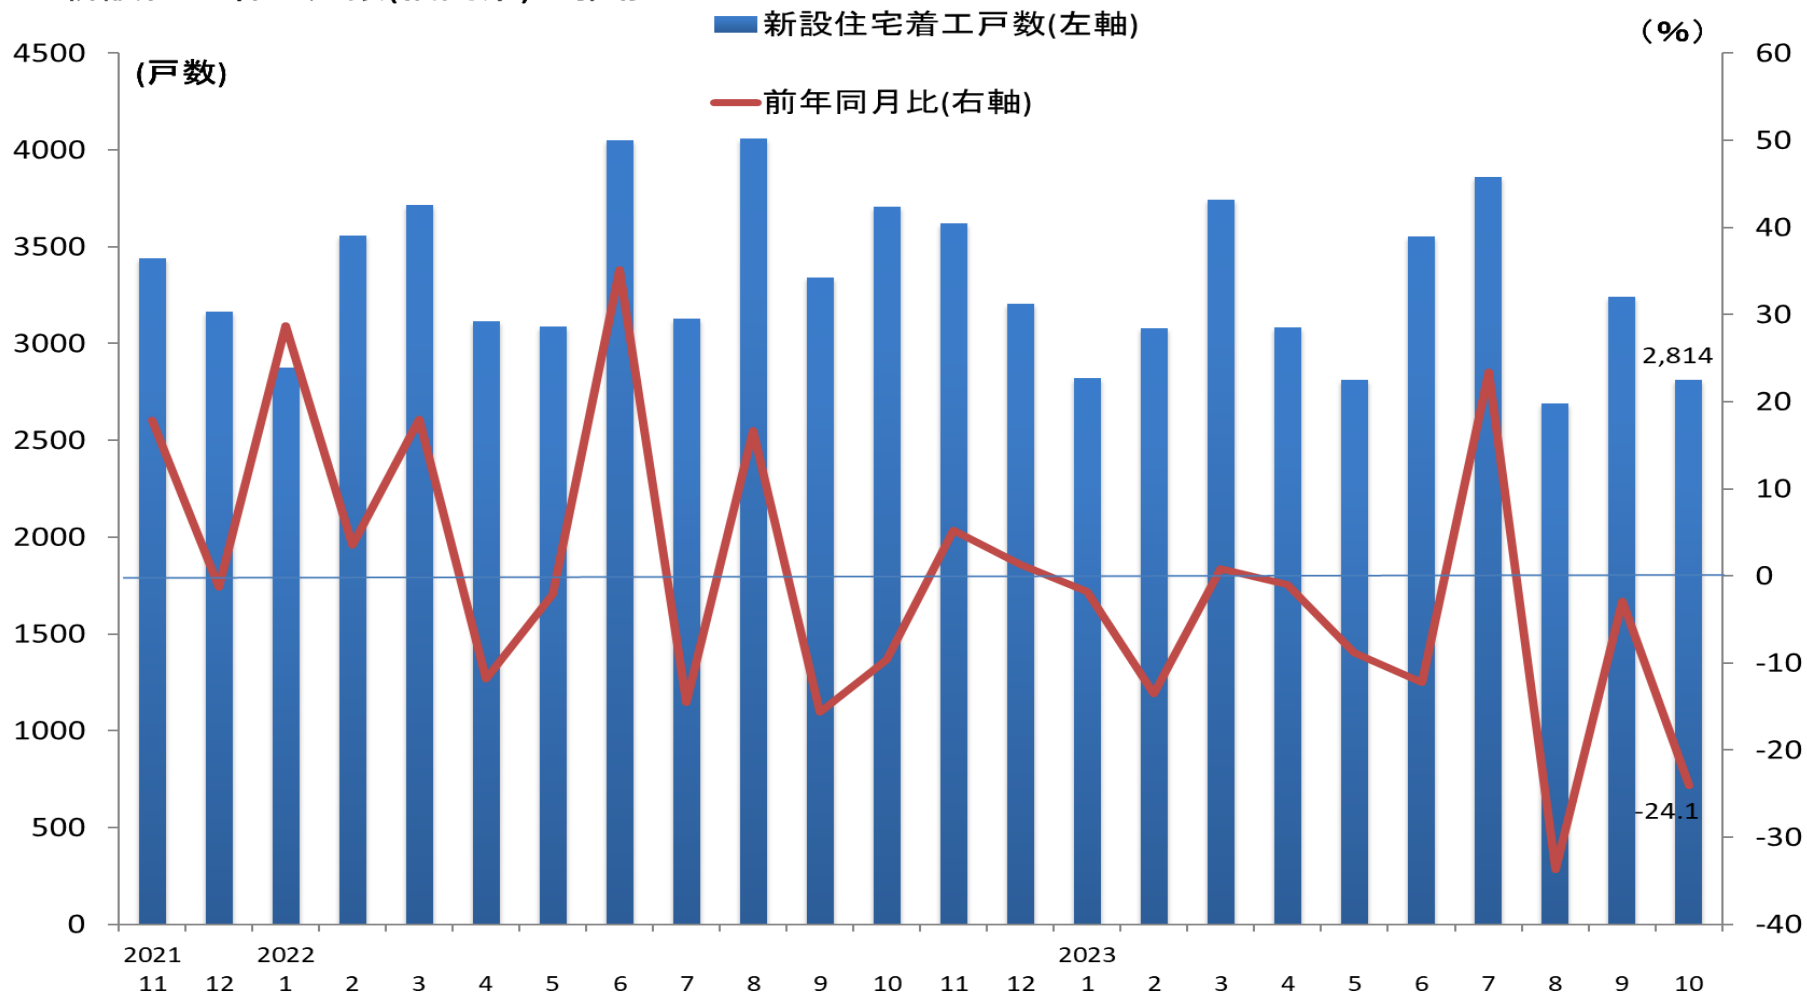

### 新設住宅着工戸数(福岡県)の推移

(資料)国土交通省

(注)新設住宅着工戸数は、持家、貸家、給与住宅、分譲住宅の合計を示す。