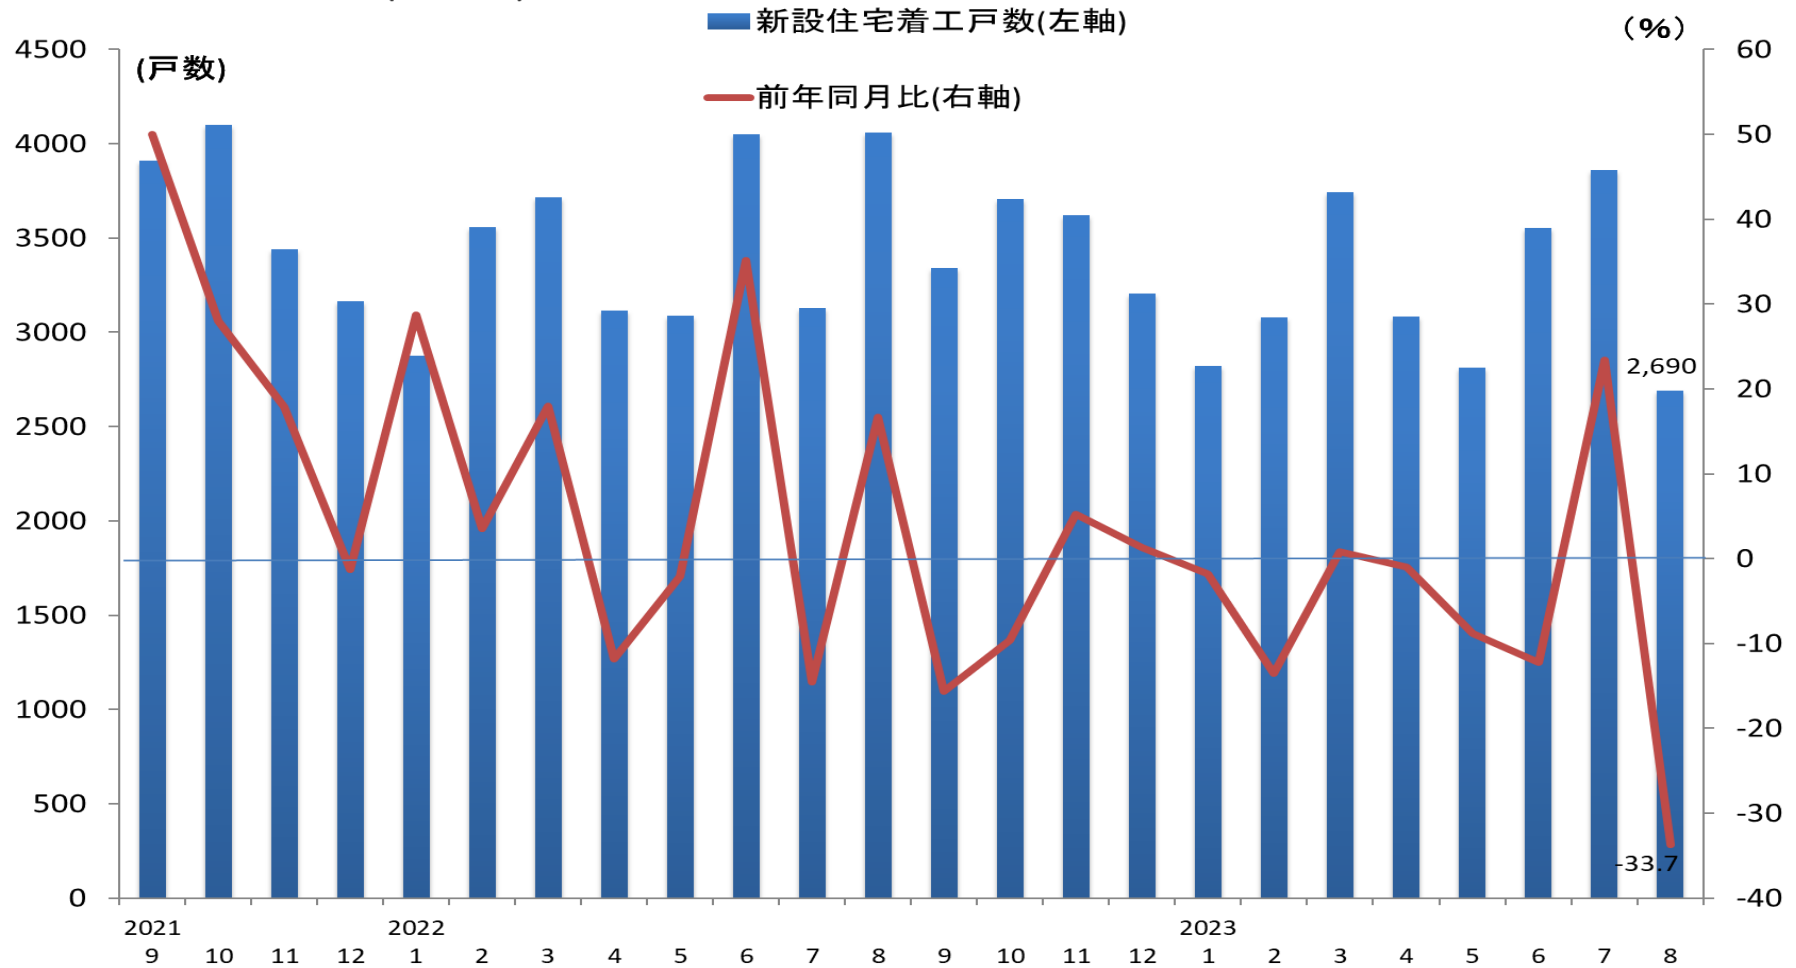

新設住宅着工戸数(福岡県)の推移

(資料)国土交通省

(注)新設住宅着工戸数は、持家、貸家、給与住宅、分譲住宅の合計を示す。