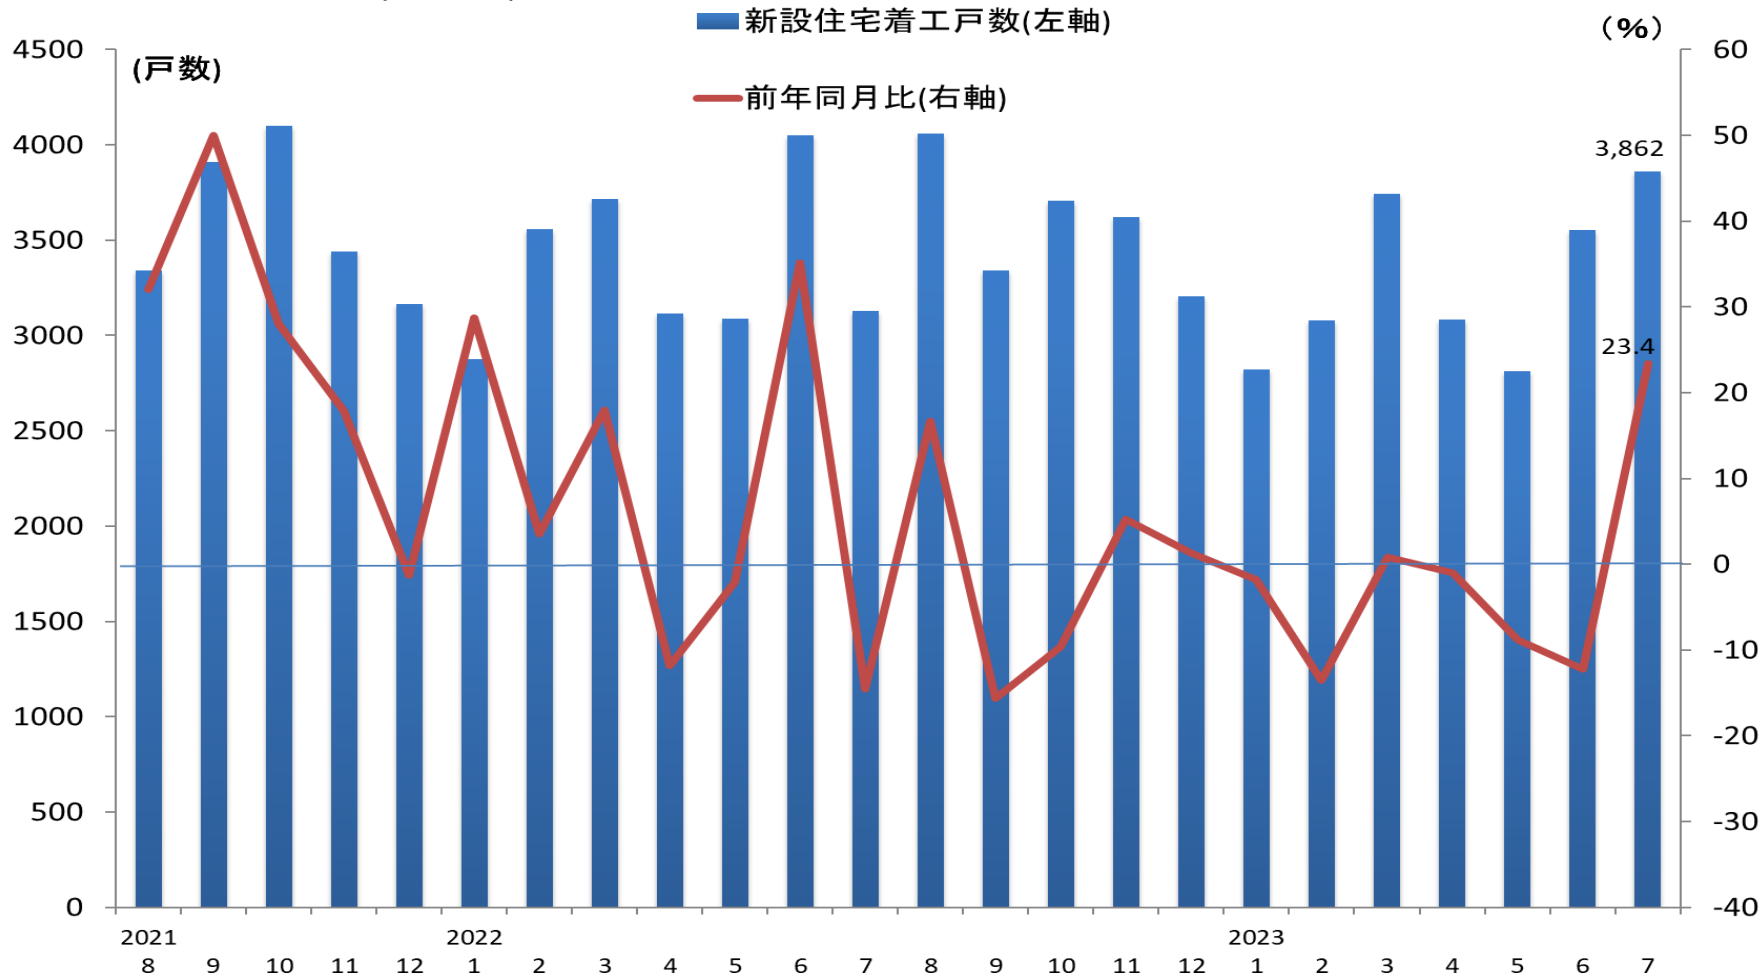

新設住宅着工戸数(福岡県)の推移

(資料)国土交通省

(注)新設住宅着工戸数は、持家、貸家、給与住宅、分譲住宅の合計を示す。