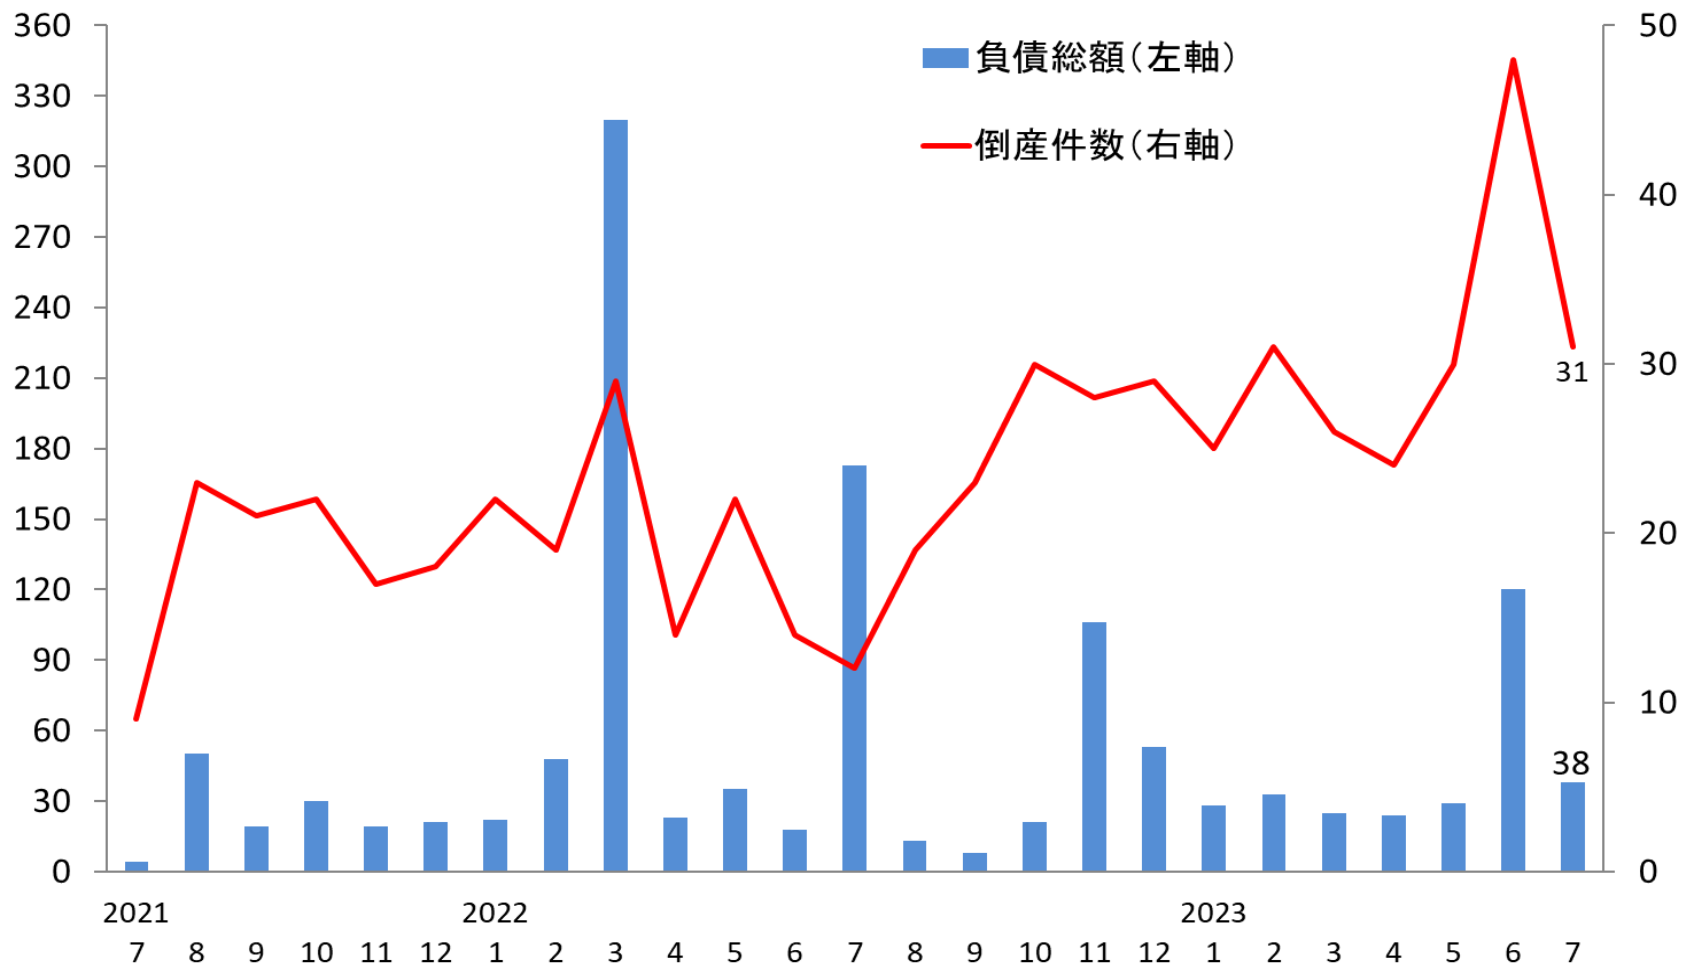

倒産件数・負債総額(福岡県)

(億円)

(件数)

(資料)東京商工リサーチ