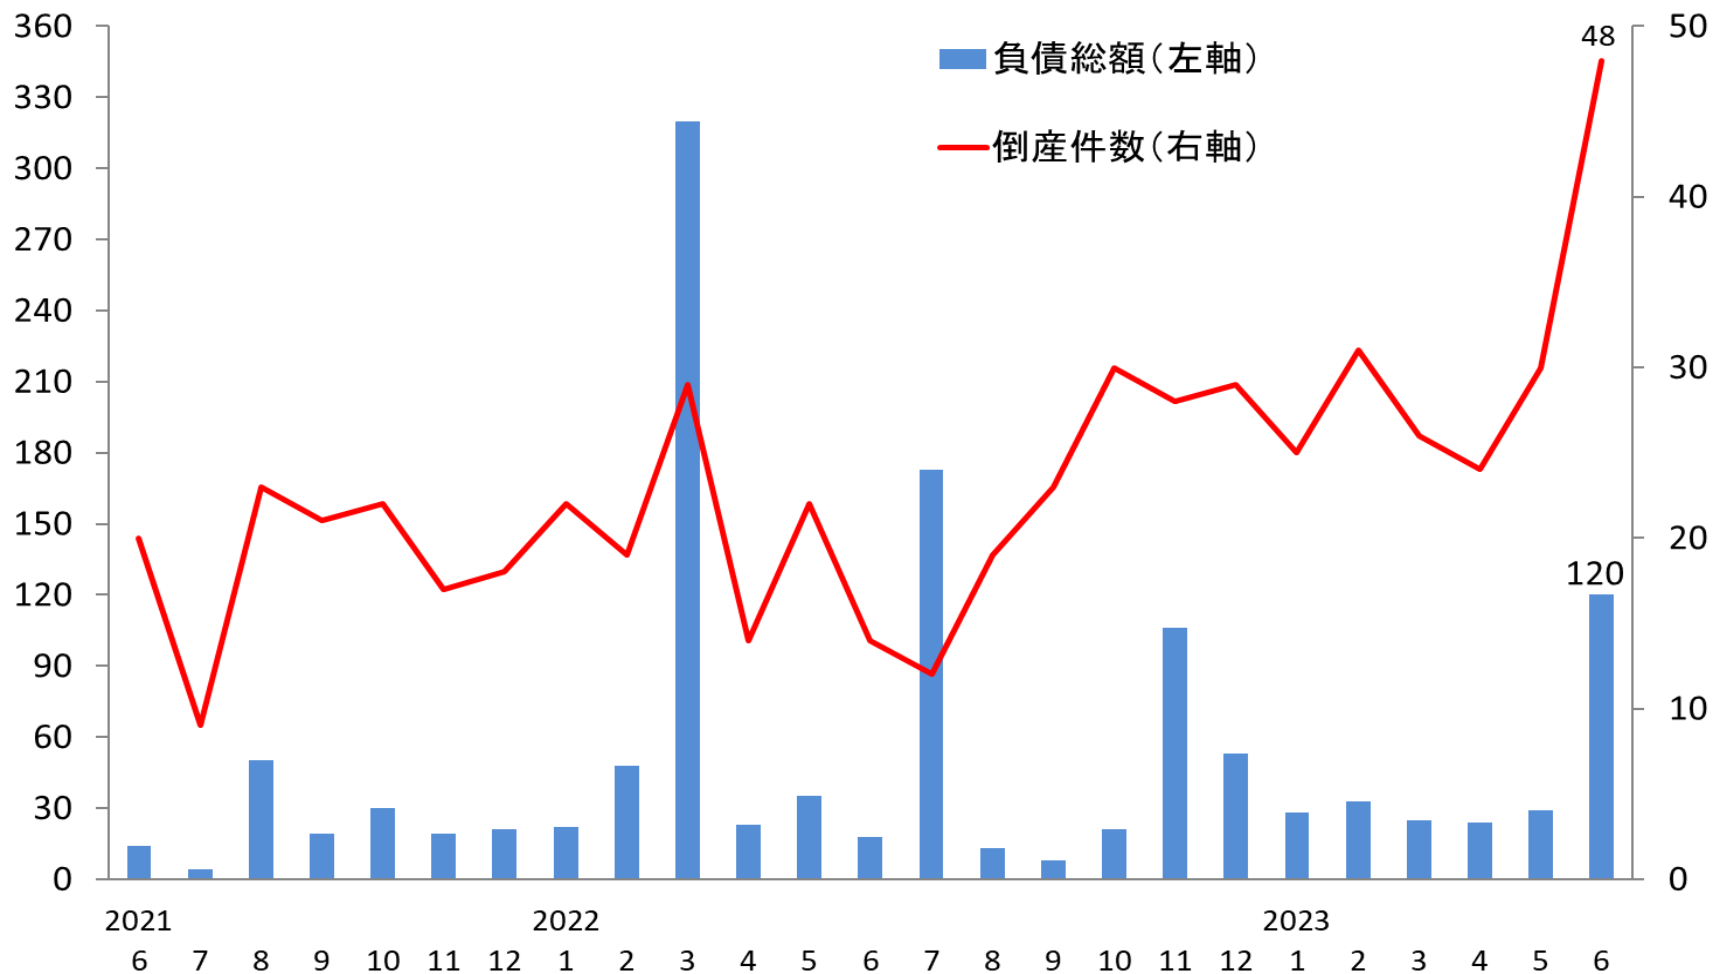

倒産件数・負債総額(福岡県)

(億円)

(件数)

(資料)東京商工リサーチ