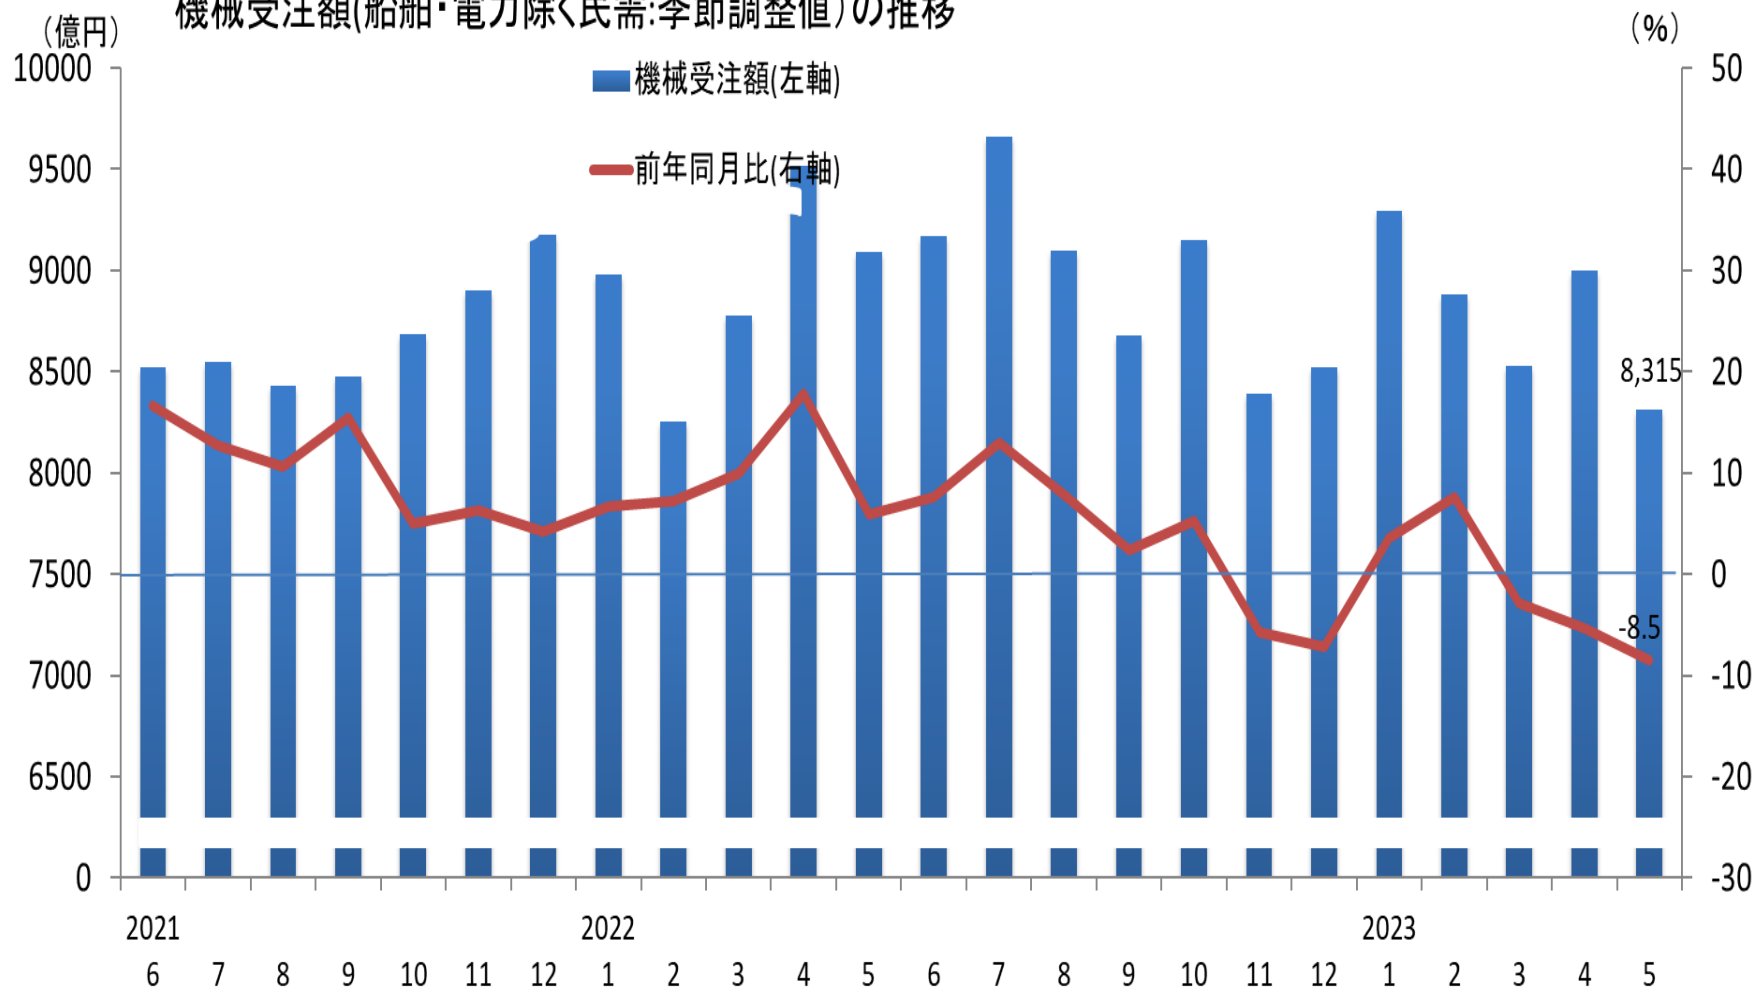

機械受注額(船舶・電力除く民需:季節調整値)の推移

(資料)内閣府