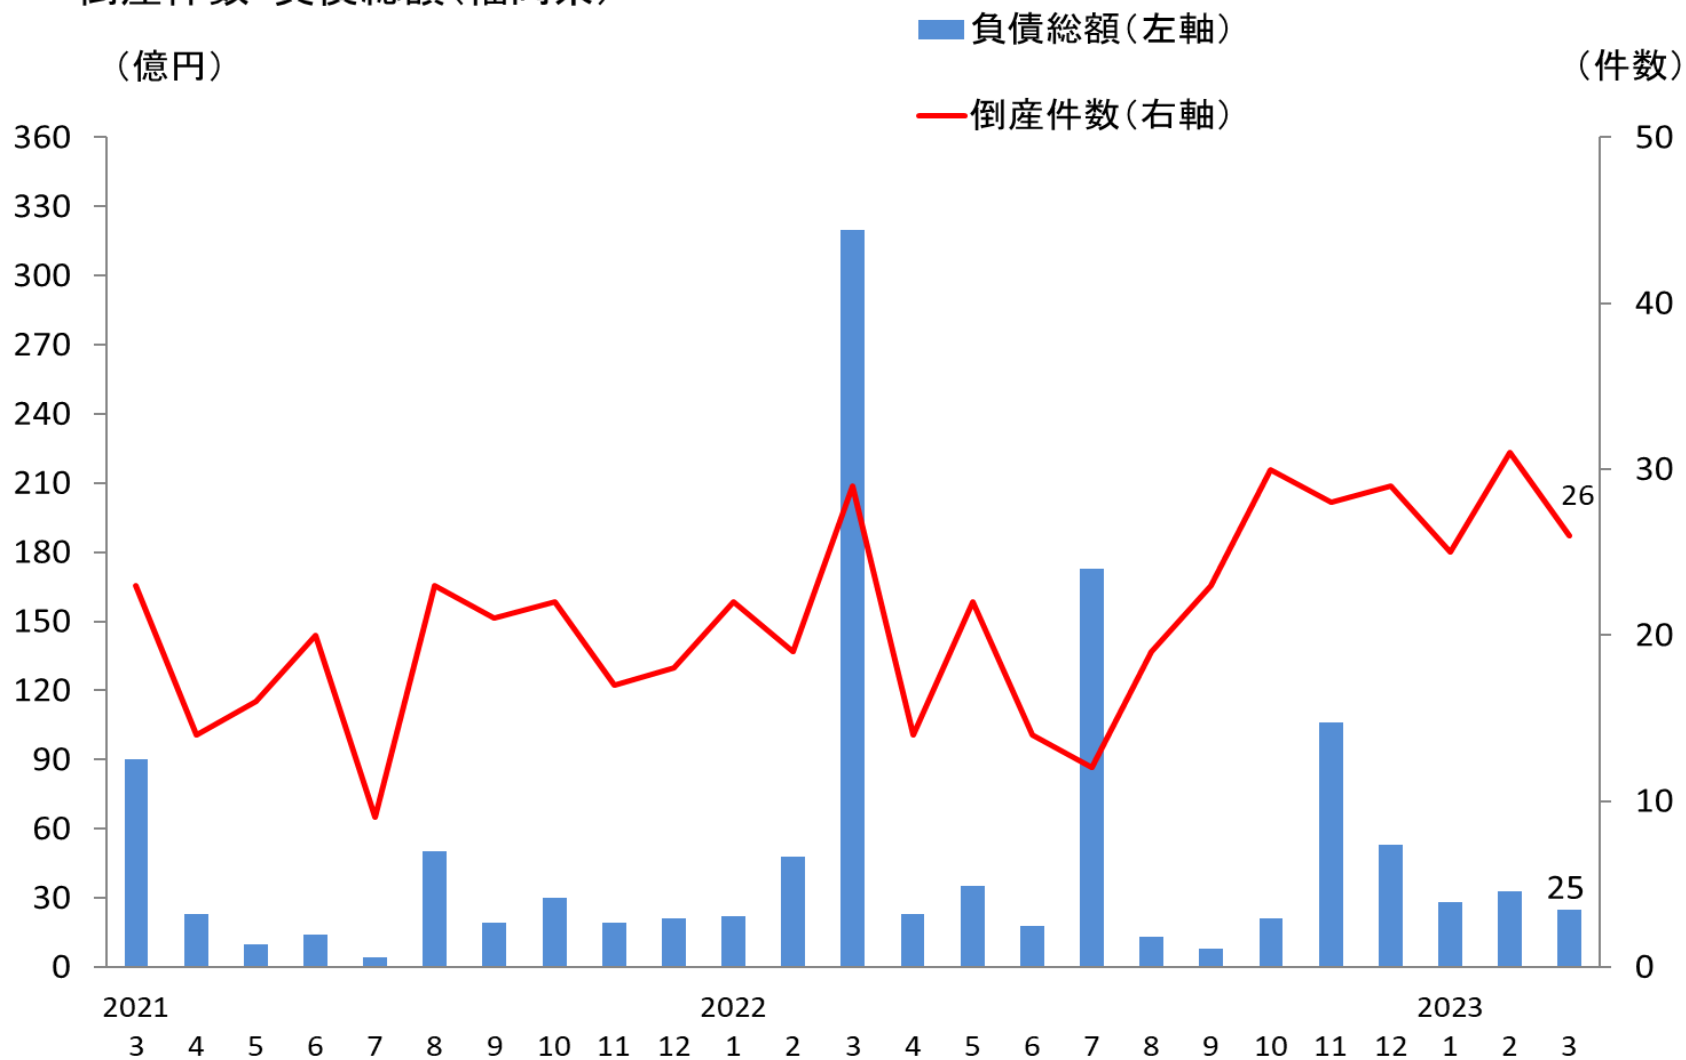

倒産件数・負債総額(福岡県)

(億円)

(件数)

(資料)東京商工リサーチ