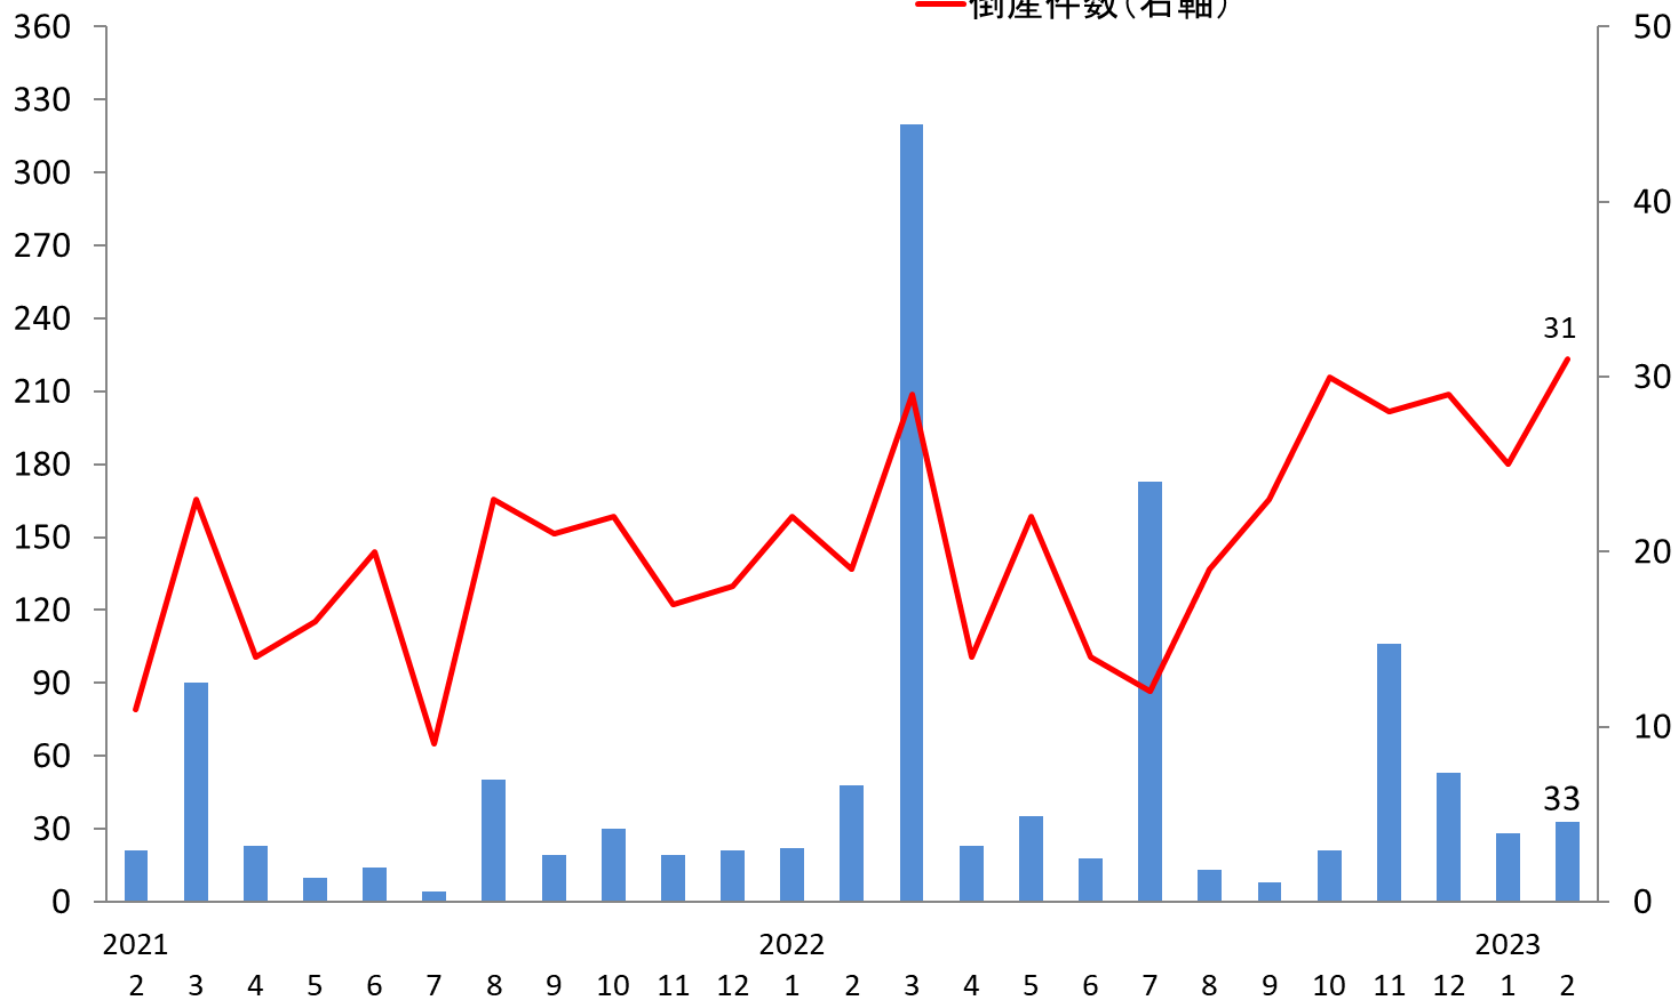

倒産件数・負債総額(福岡県)

(億円)

■ 負債総額(左軸)

(件数)

— 倒産件数(右軸)

(資料)東京商工リサーチ