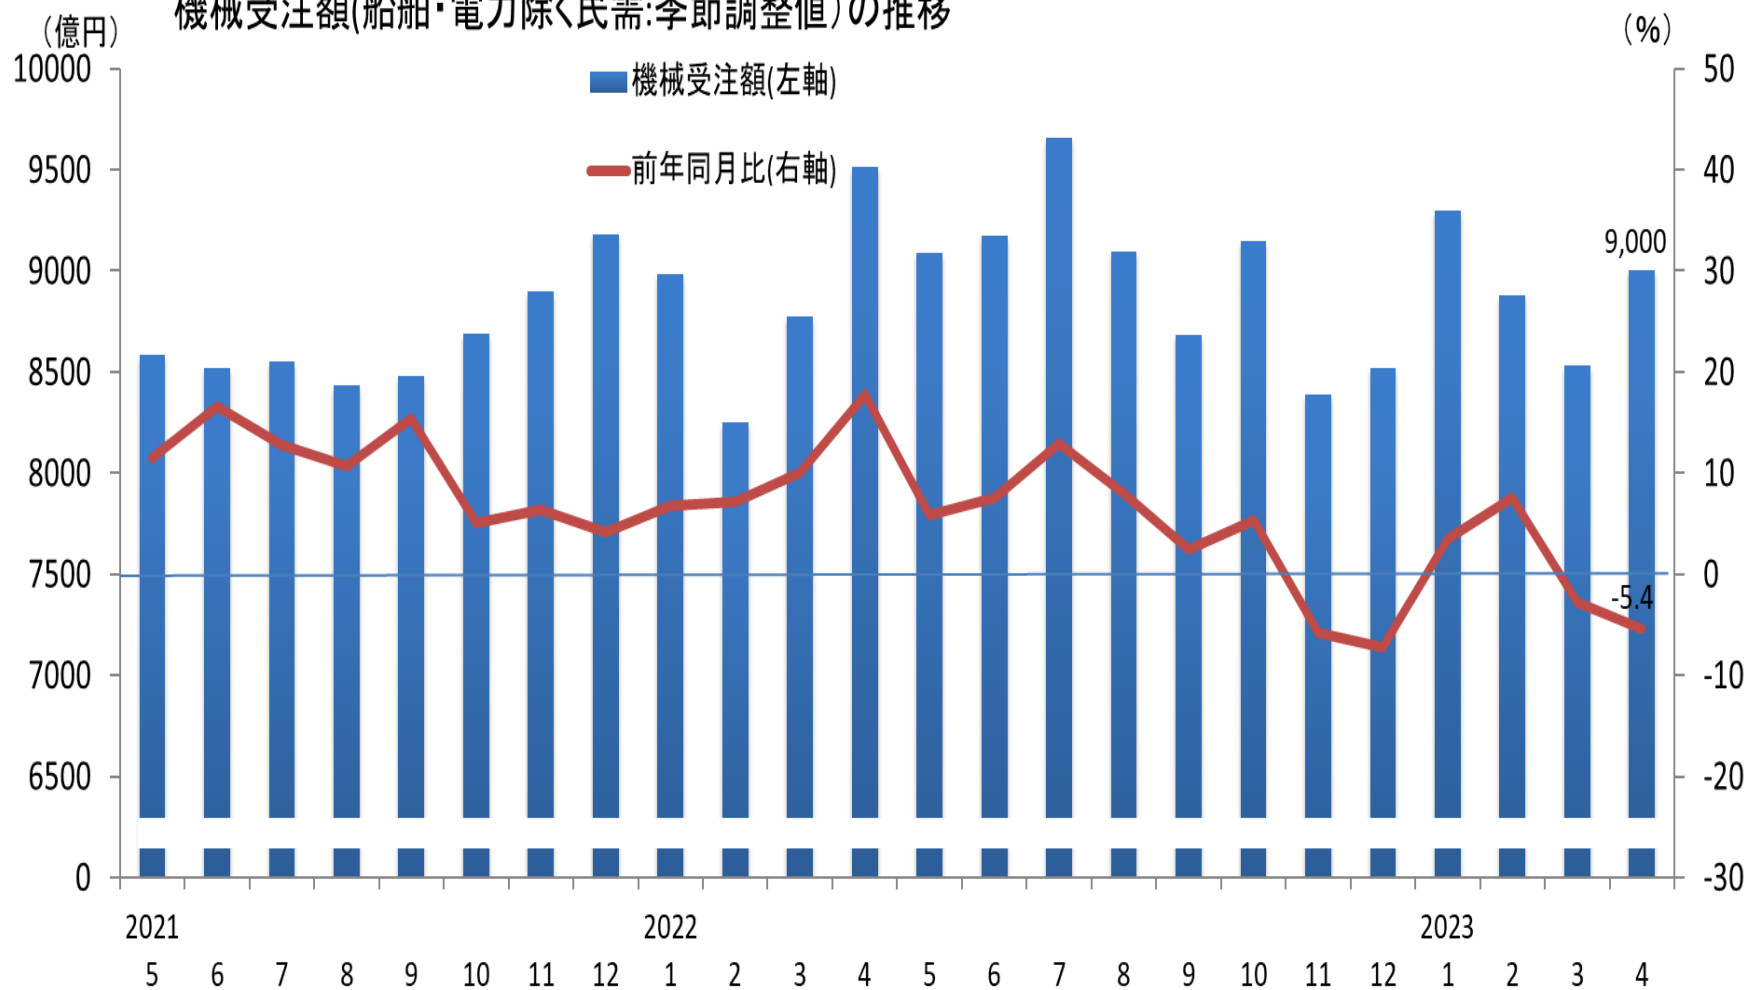

機械受注額(船舶・電力除く民需:季節調整値)の推移

(資料)内閣府