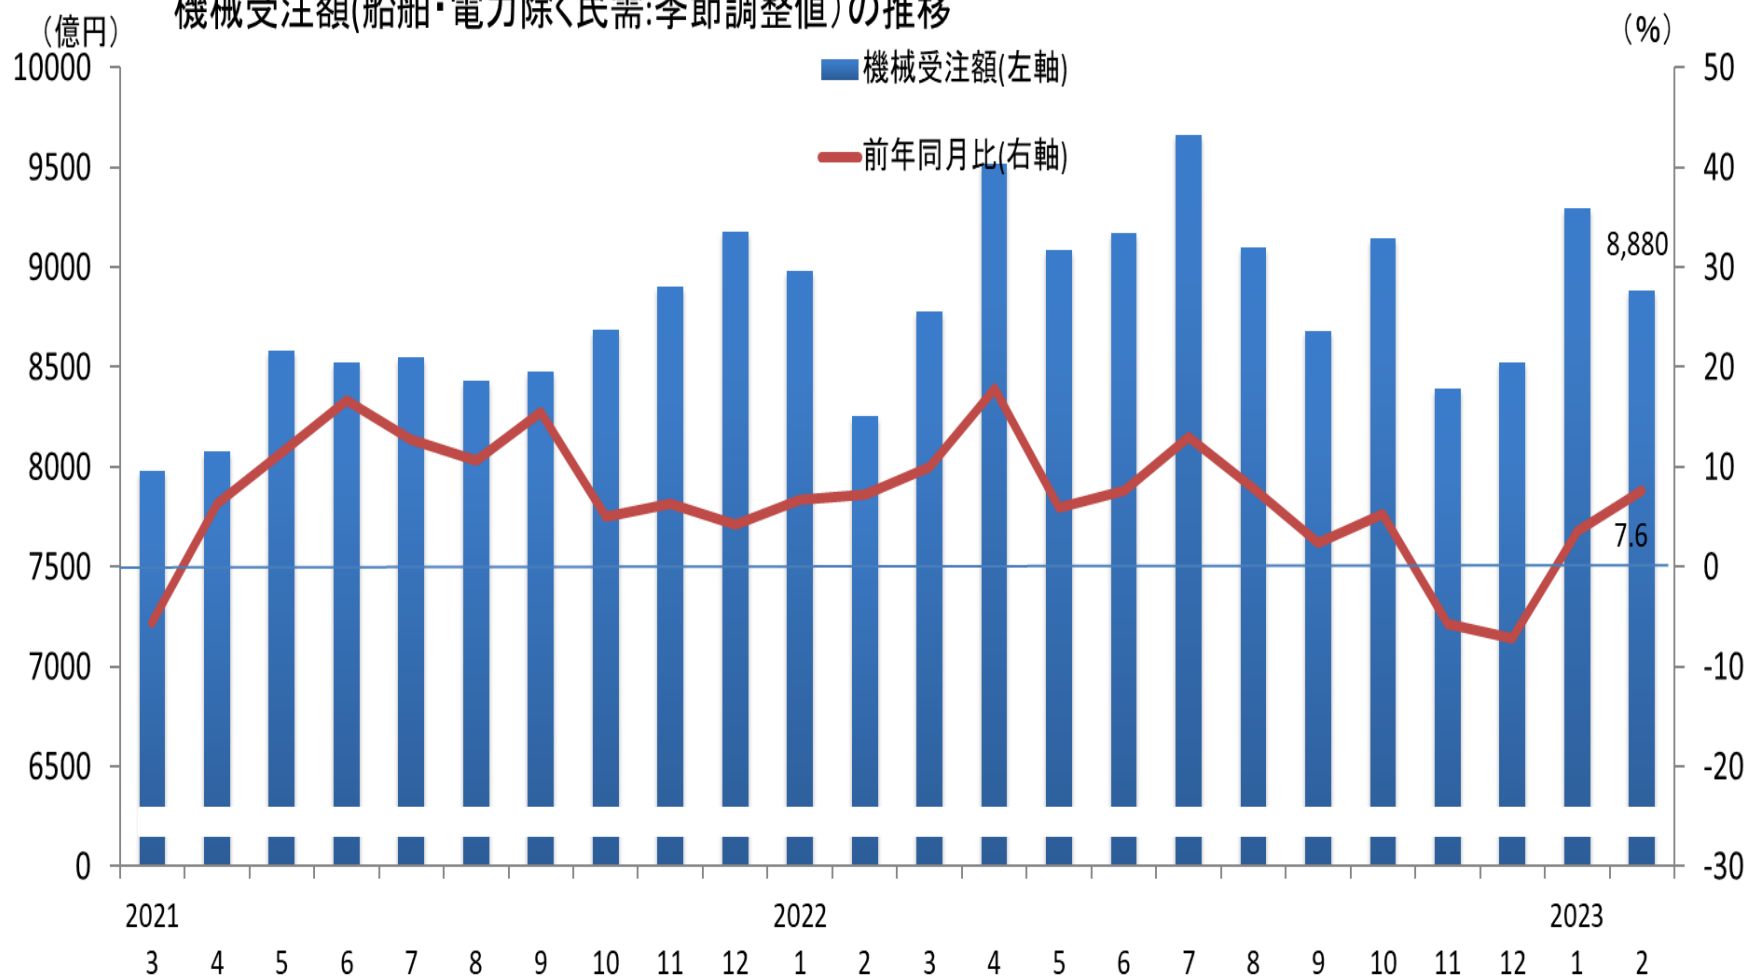

機械受注額(船舶・電力除く民需:季節調整値)の推移

(資料)内閣府