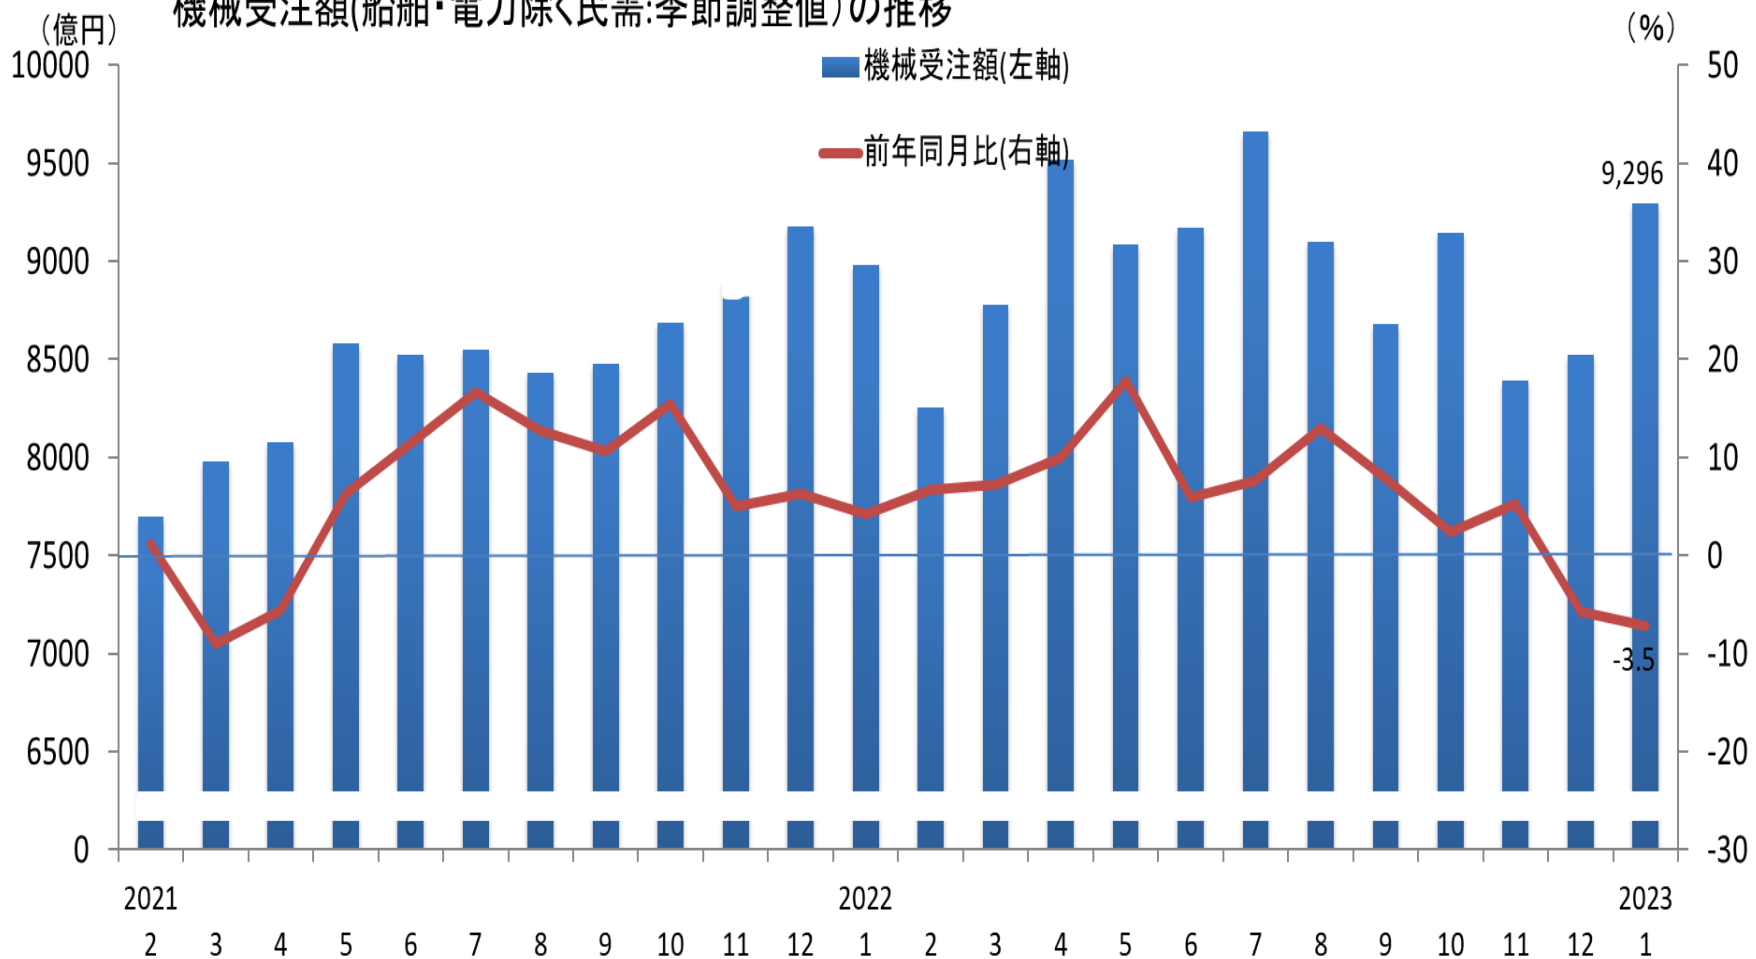

機械受注額(船舶・電力除く民需:季節調整値)の推移

(資料)内閣府