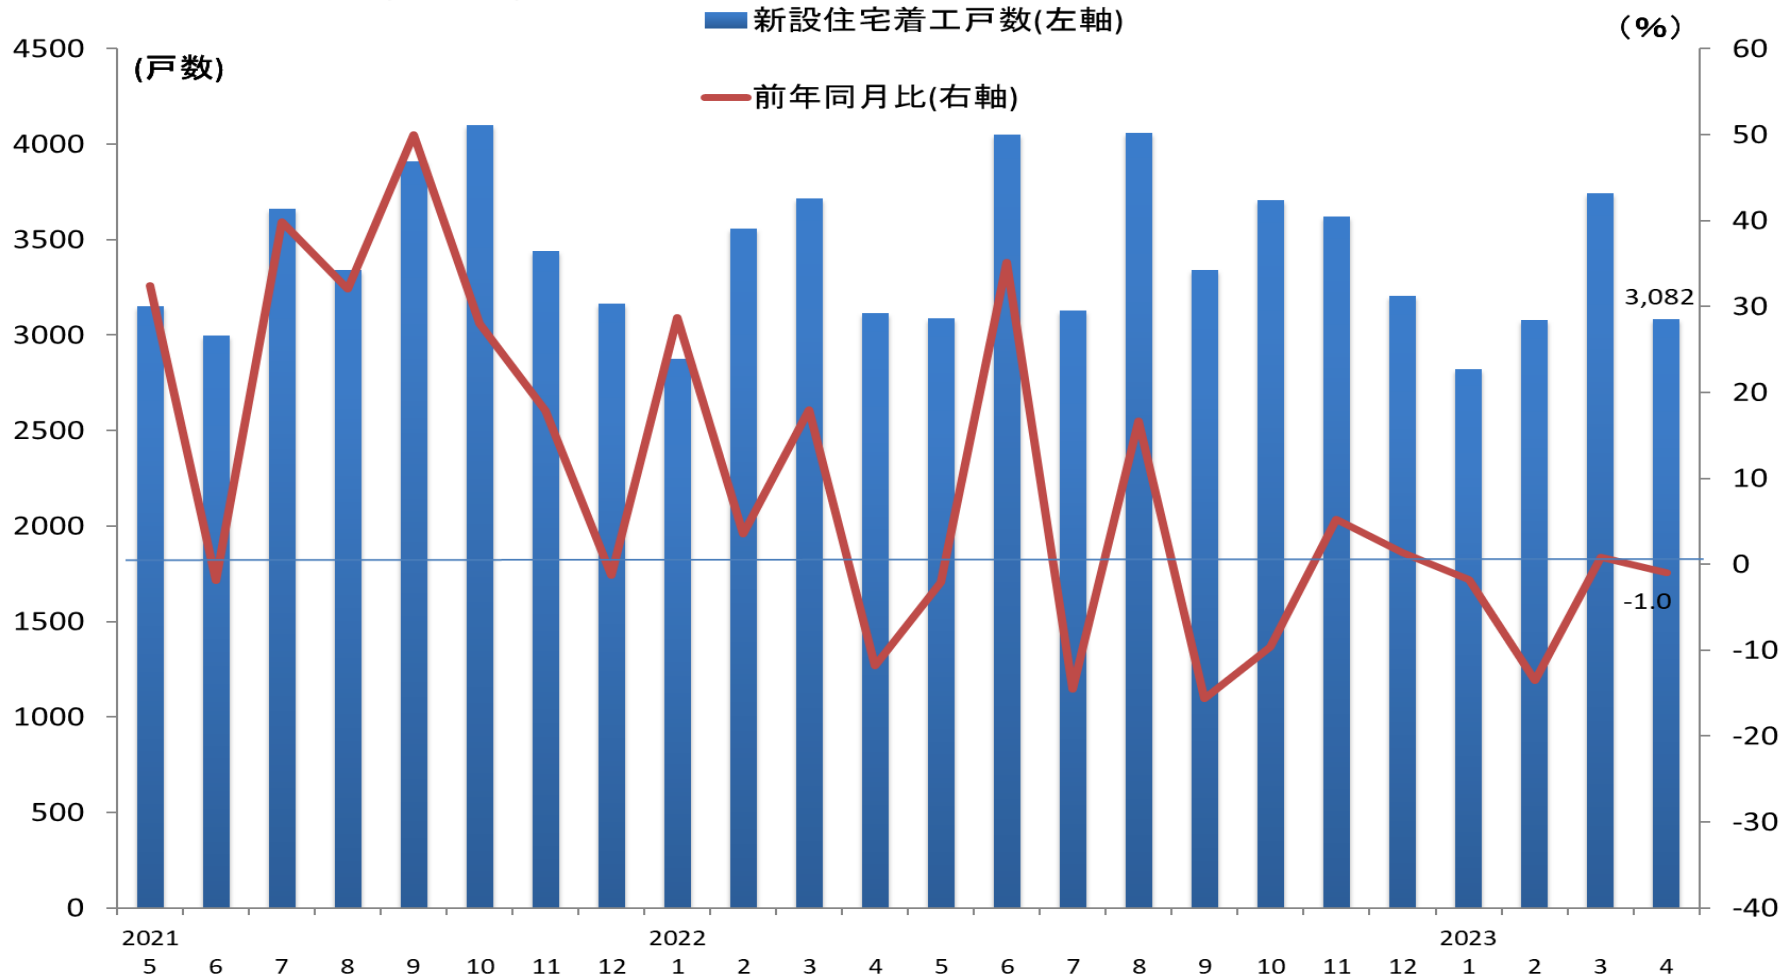

新設住宅着工戸数(福岡県)の推移

(資料)国土交通省

(注)新設住宅着工戸数は、持家、貸家、給与住宅、分譲住宅の合計を示す。