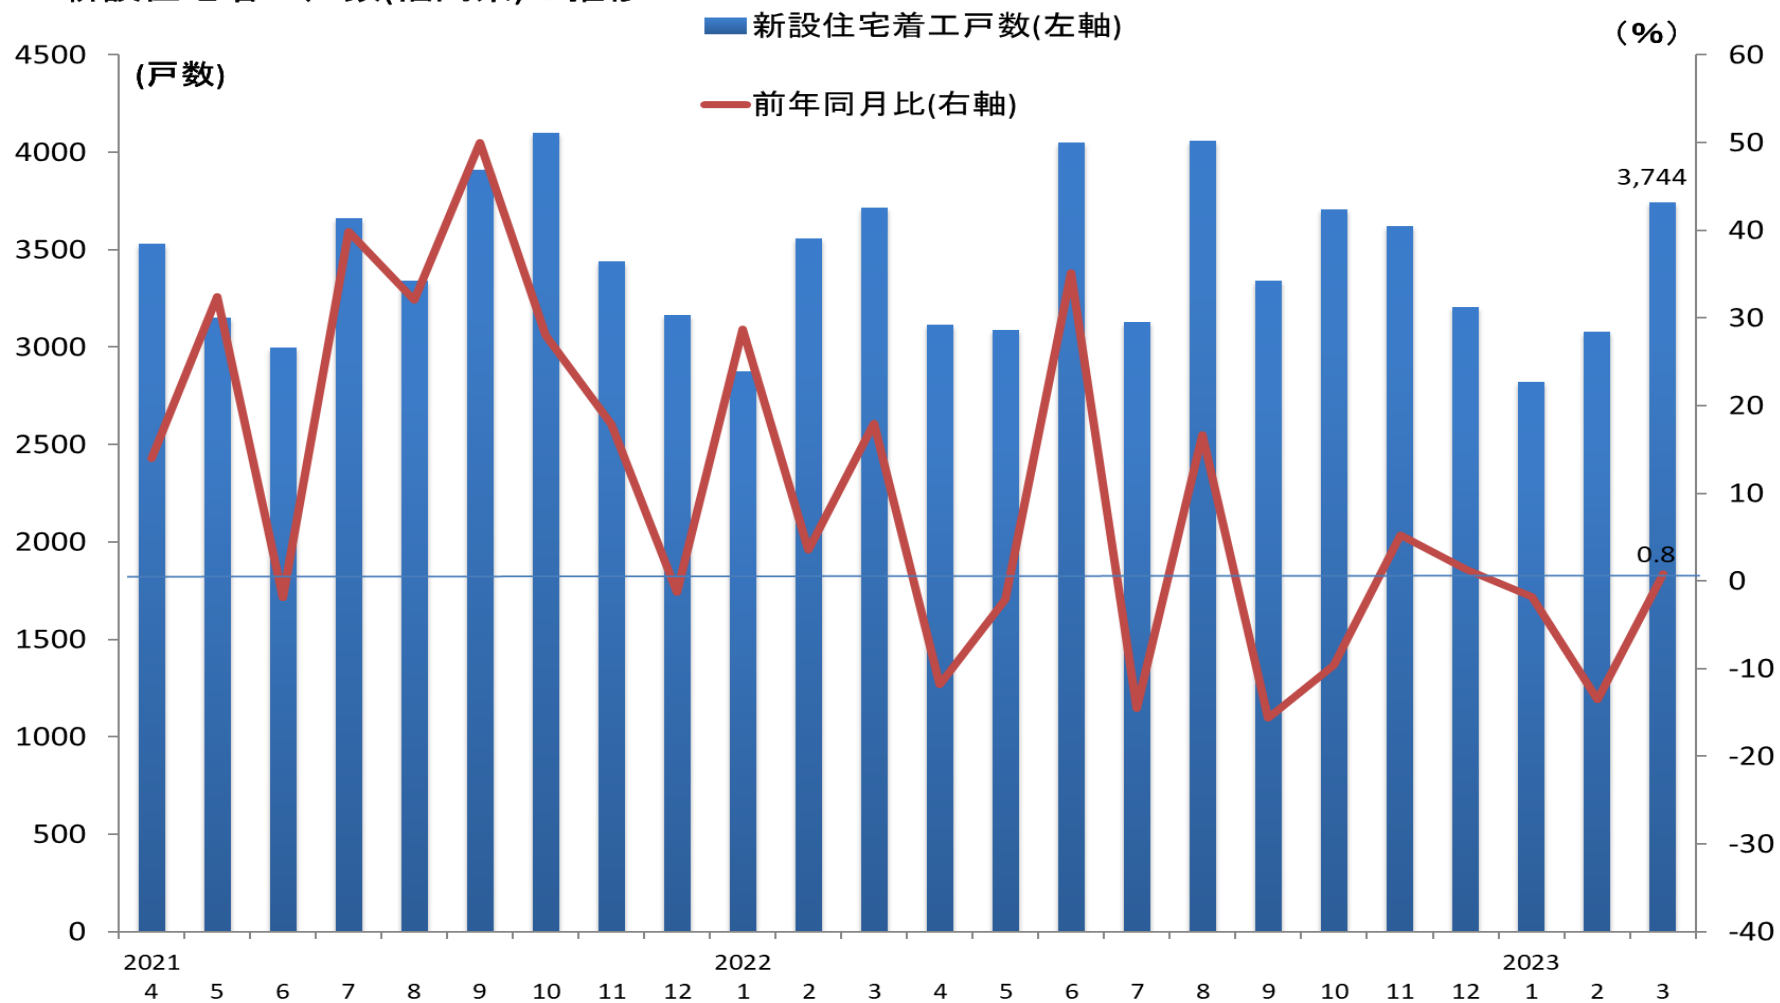

新設住宅着工戸数(福岡県)の推移

(資料)国土交通省

(注)新設住宅着工戸数は、持家、貸家、給与住宅、分譲住宅の合計を示す。