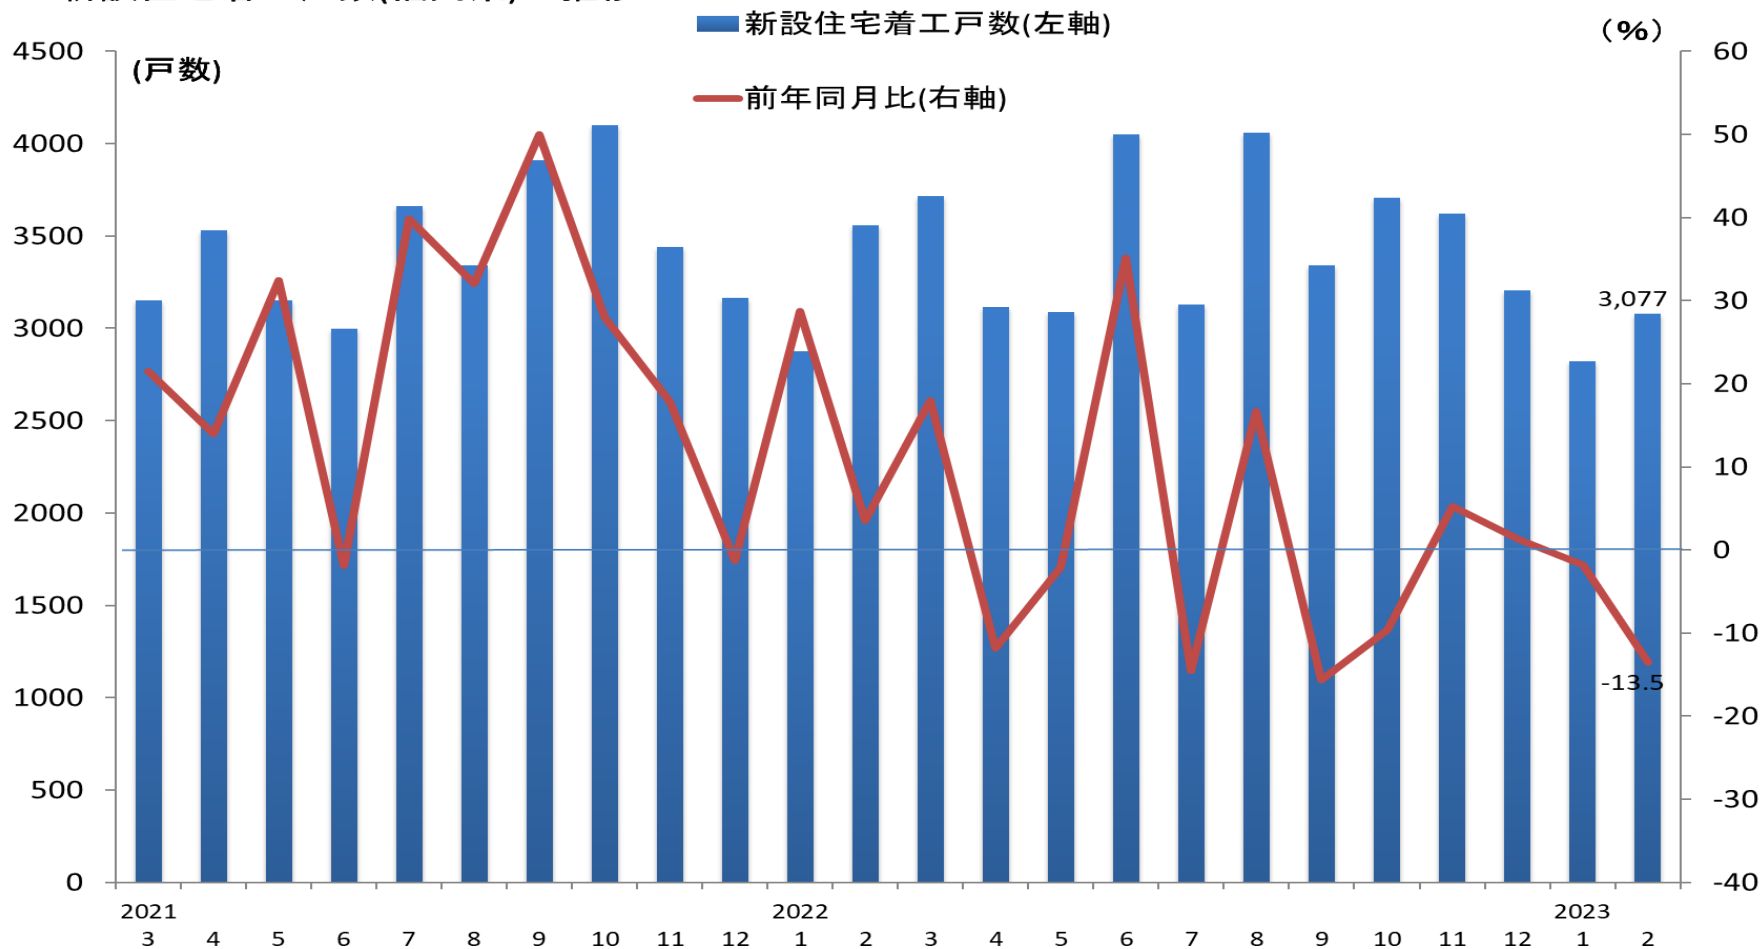

新設住宅着工戸数(福岡県)の推移

(資料)国土交通省

(注)新設住宅着工戸数は、持家、貸家、給与住宅、分譲住宅の合計を示す。