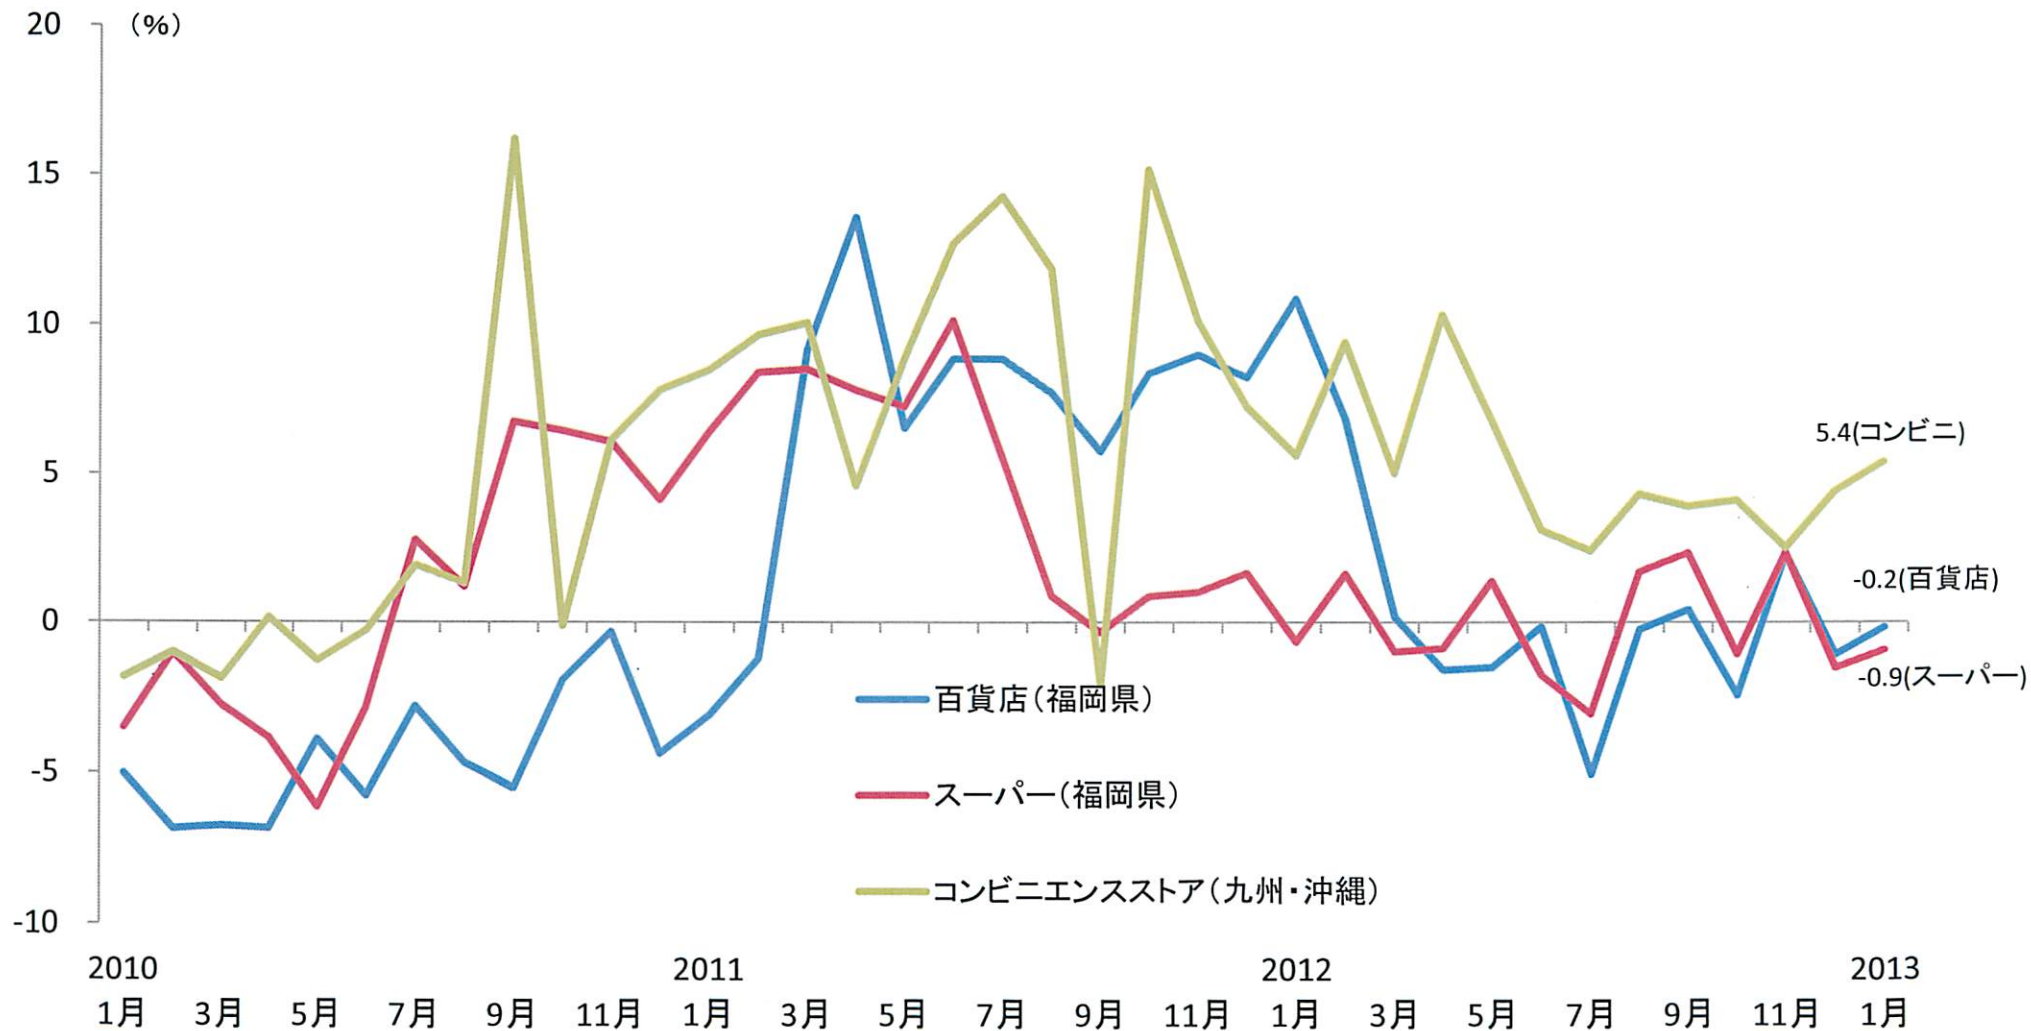

大型小売店・コンビニエンスストア販売額の推移(前年同月比)

(資料)九州経済産業局

(注)コンビニエンスストア販売額は、平成24年12月分までは「九州」に沖縄を含み、平成25年1月分より「九州」に沖縄を含まない。