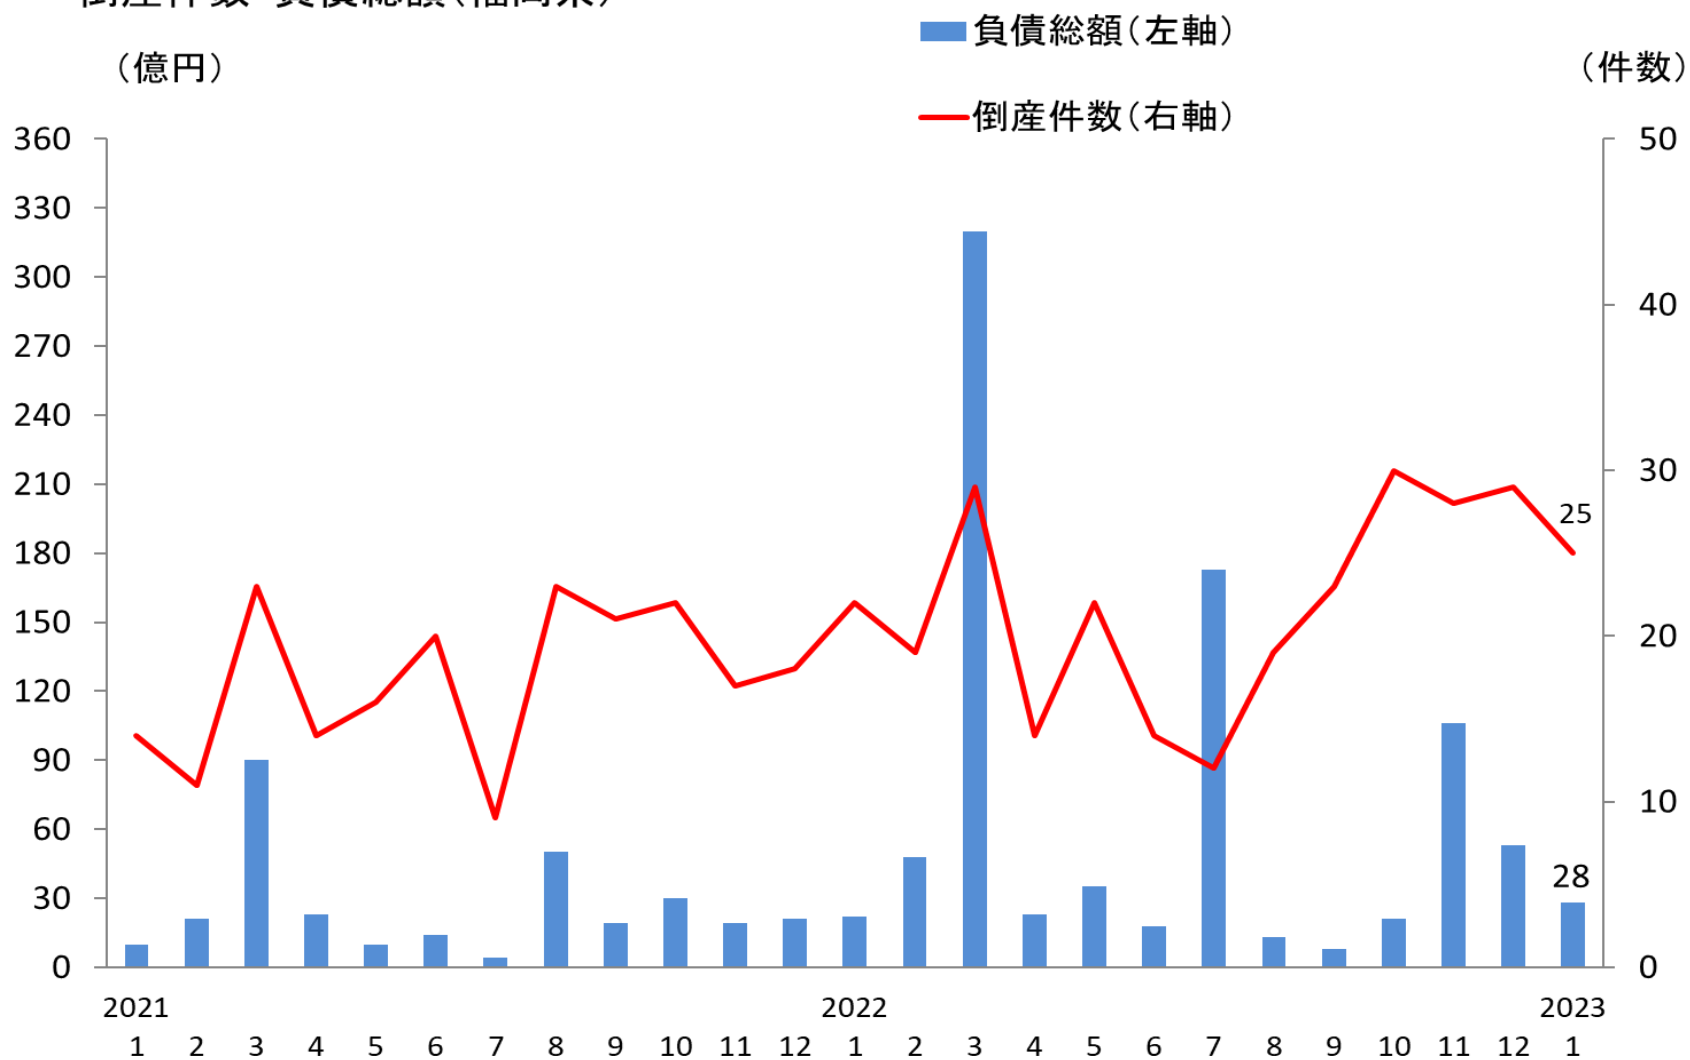

倒産件数・負債総額(福岡県)

(億円)

(件数)

(資料)東京商工リサーチ