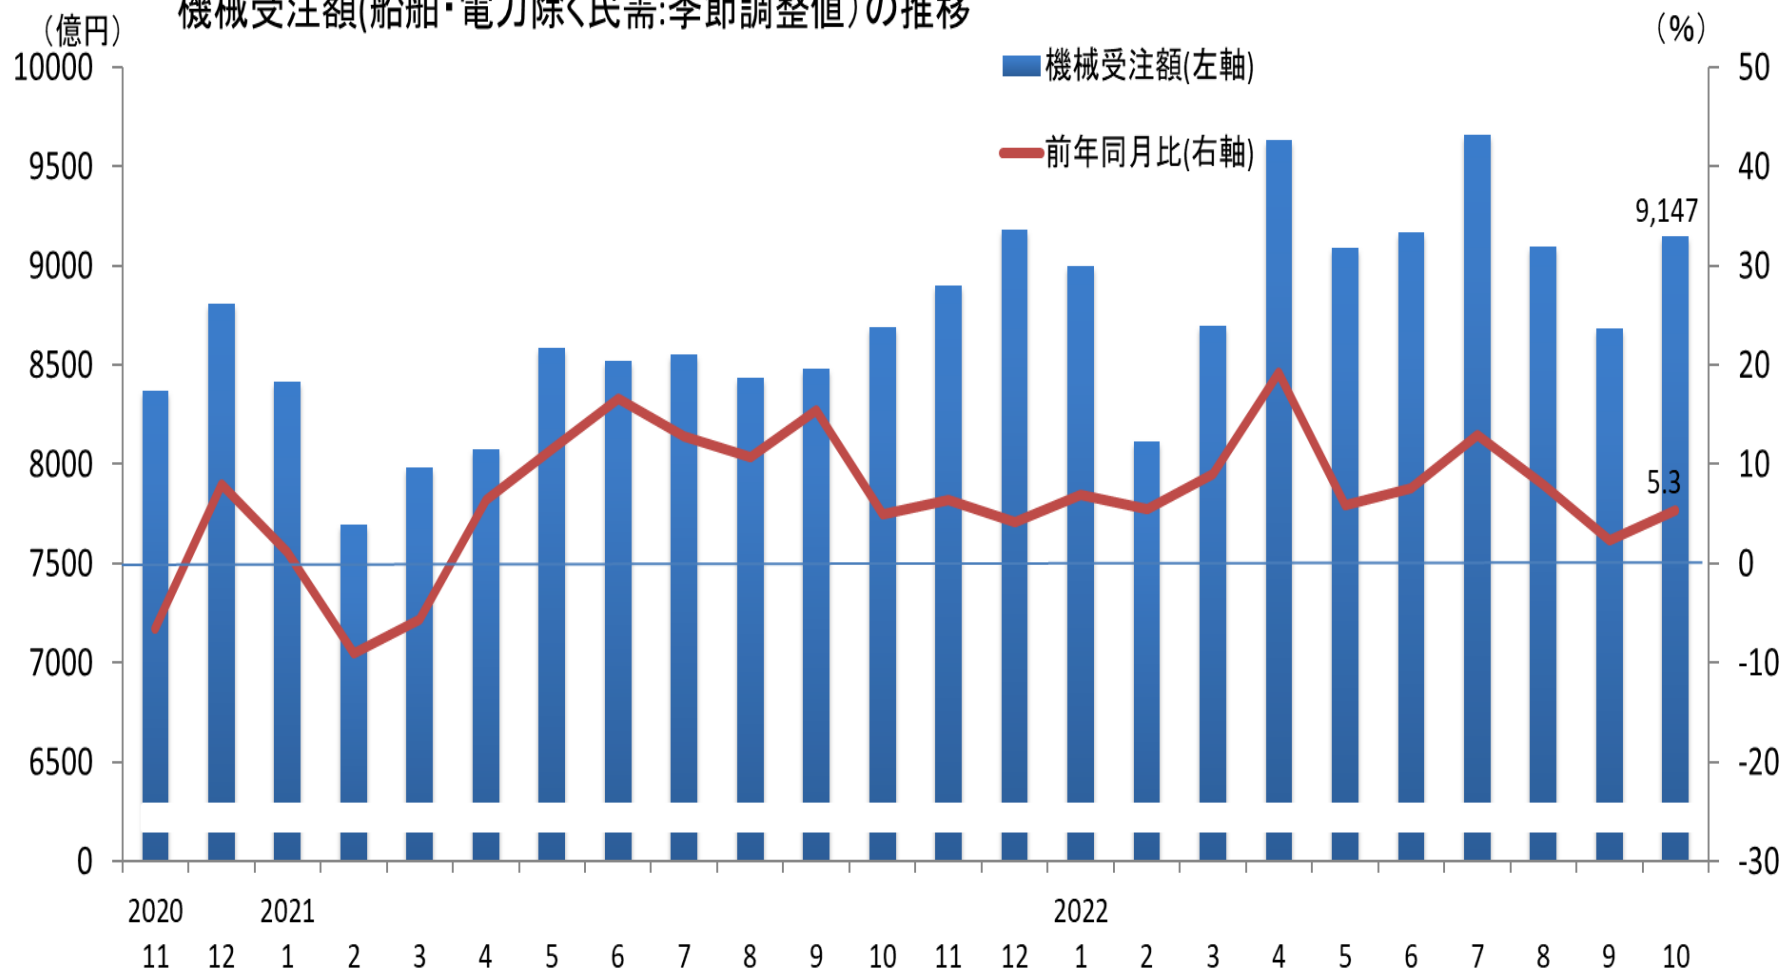

機械受注額(船舶・電力除く民需:季節調整値)の推移

(資料)内閣府