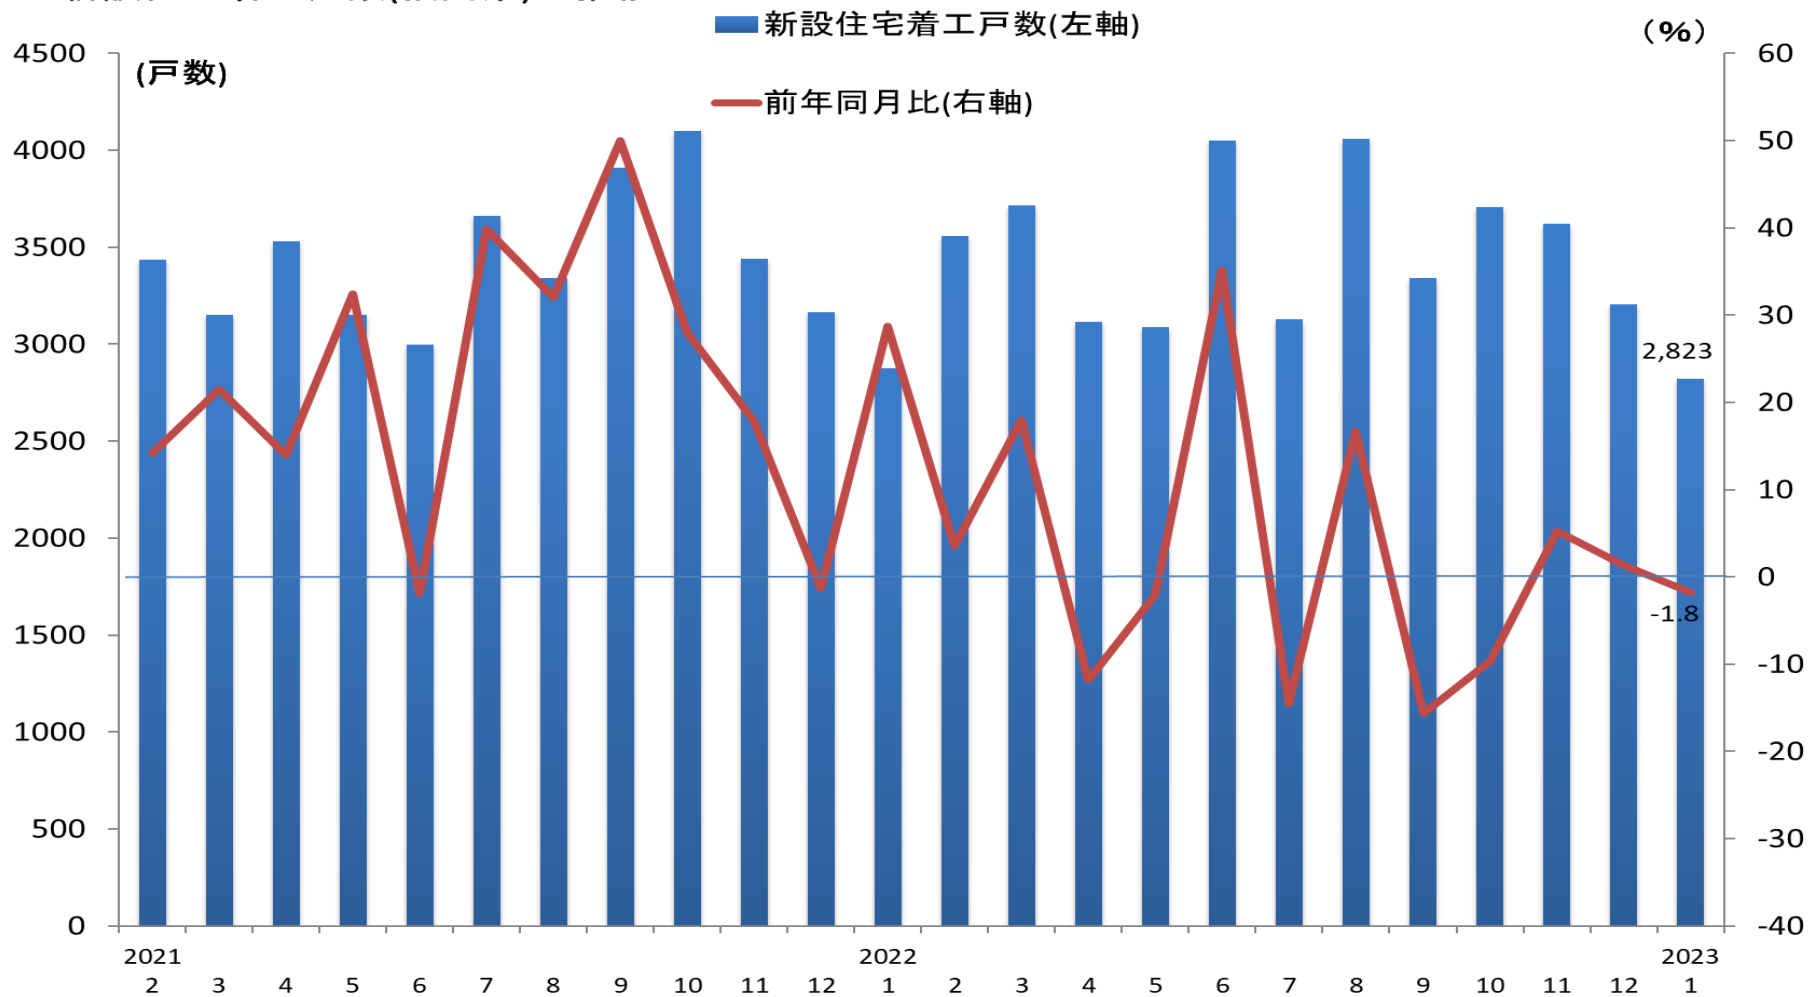

### 新設住宅着工戸数(福岡県)の推移

(資料)国土交通省

(注)新設住宅着工戸数は、持家、貸家、給与住宅、分譲住宅の合計を示す。