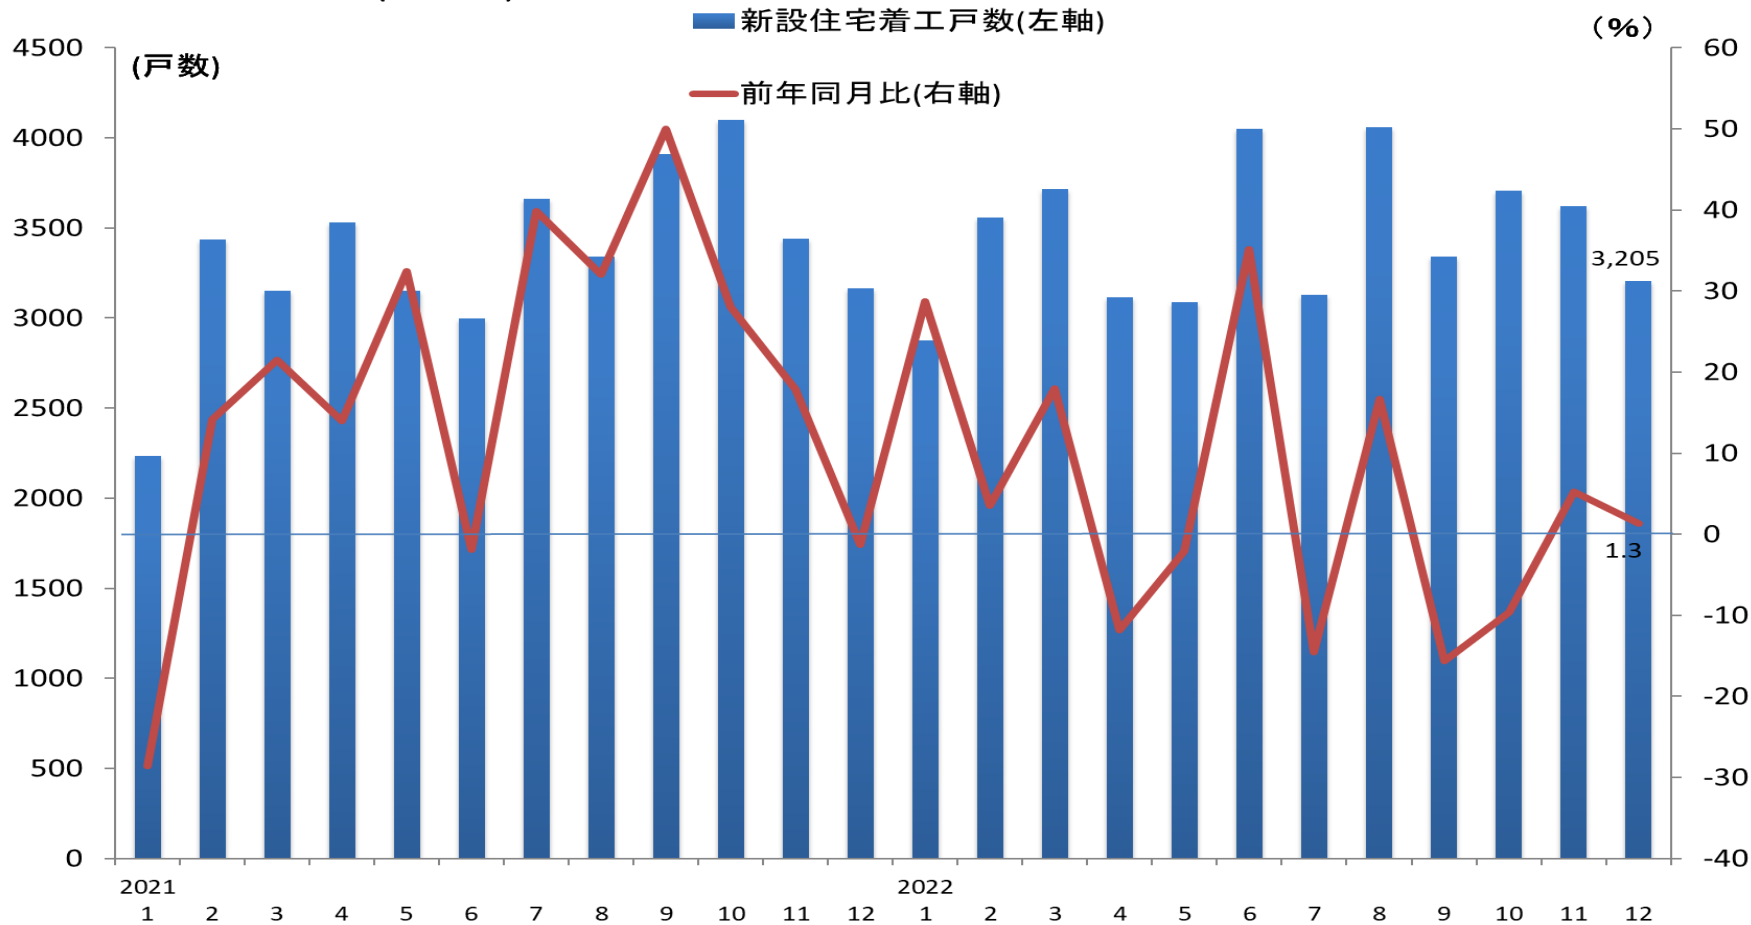

新設住宅着工戸数(福岡県)の推移

(資料)国土交通省

(注)新設住宅着工戸数は、持家、貸家、給与住宅、分譲住宅の合計を示す。