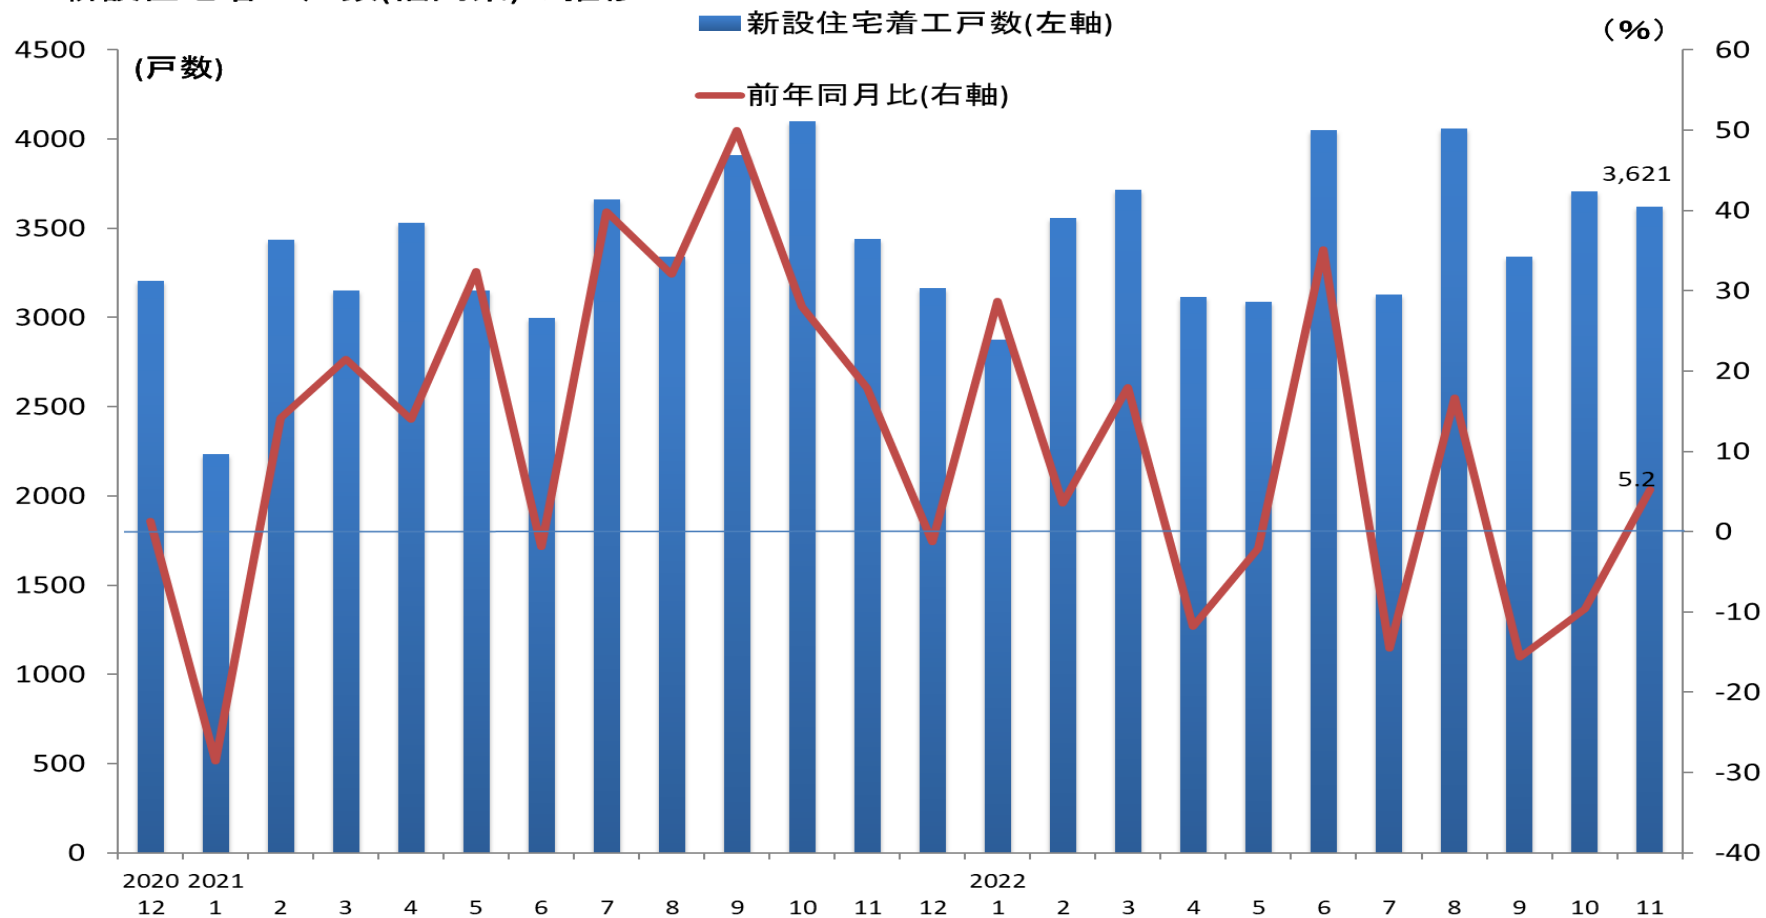

新設住宅着工戸数(福岡県)の推移

(資料)国土交通省

(注)新設住宅着工戸数は、持家、貸家、給与住宅、分譲住宅の合計を示す。