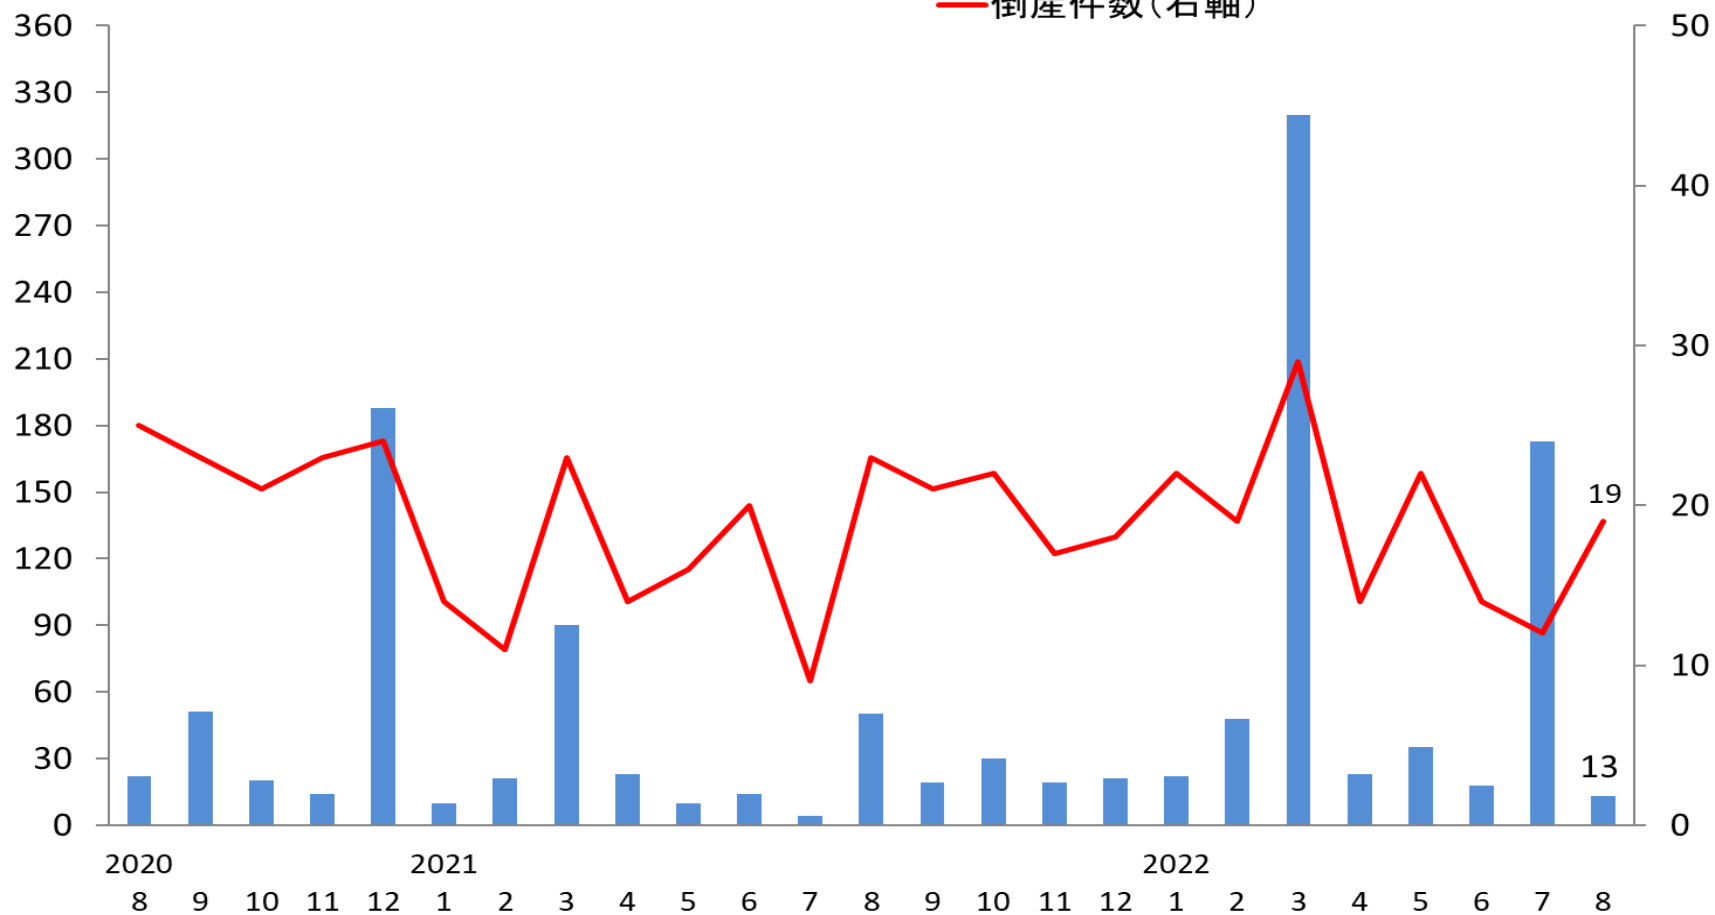

倒産件数・負債総額(福岡県)

(億円)

■ 負債総額(左軸)

— 倒産件数(右軸)

(件数)

(資料)東京商工リサーチ