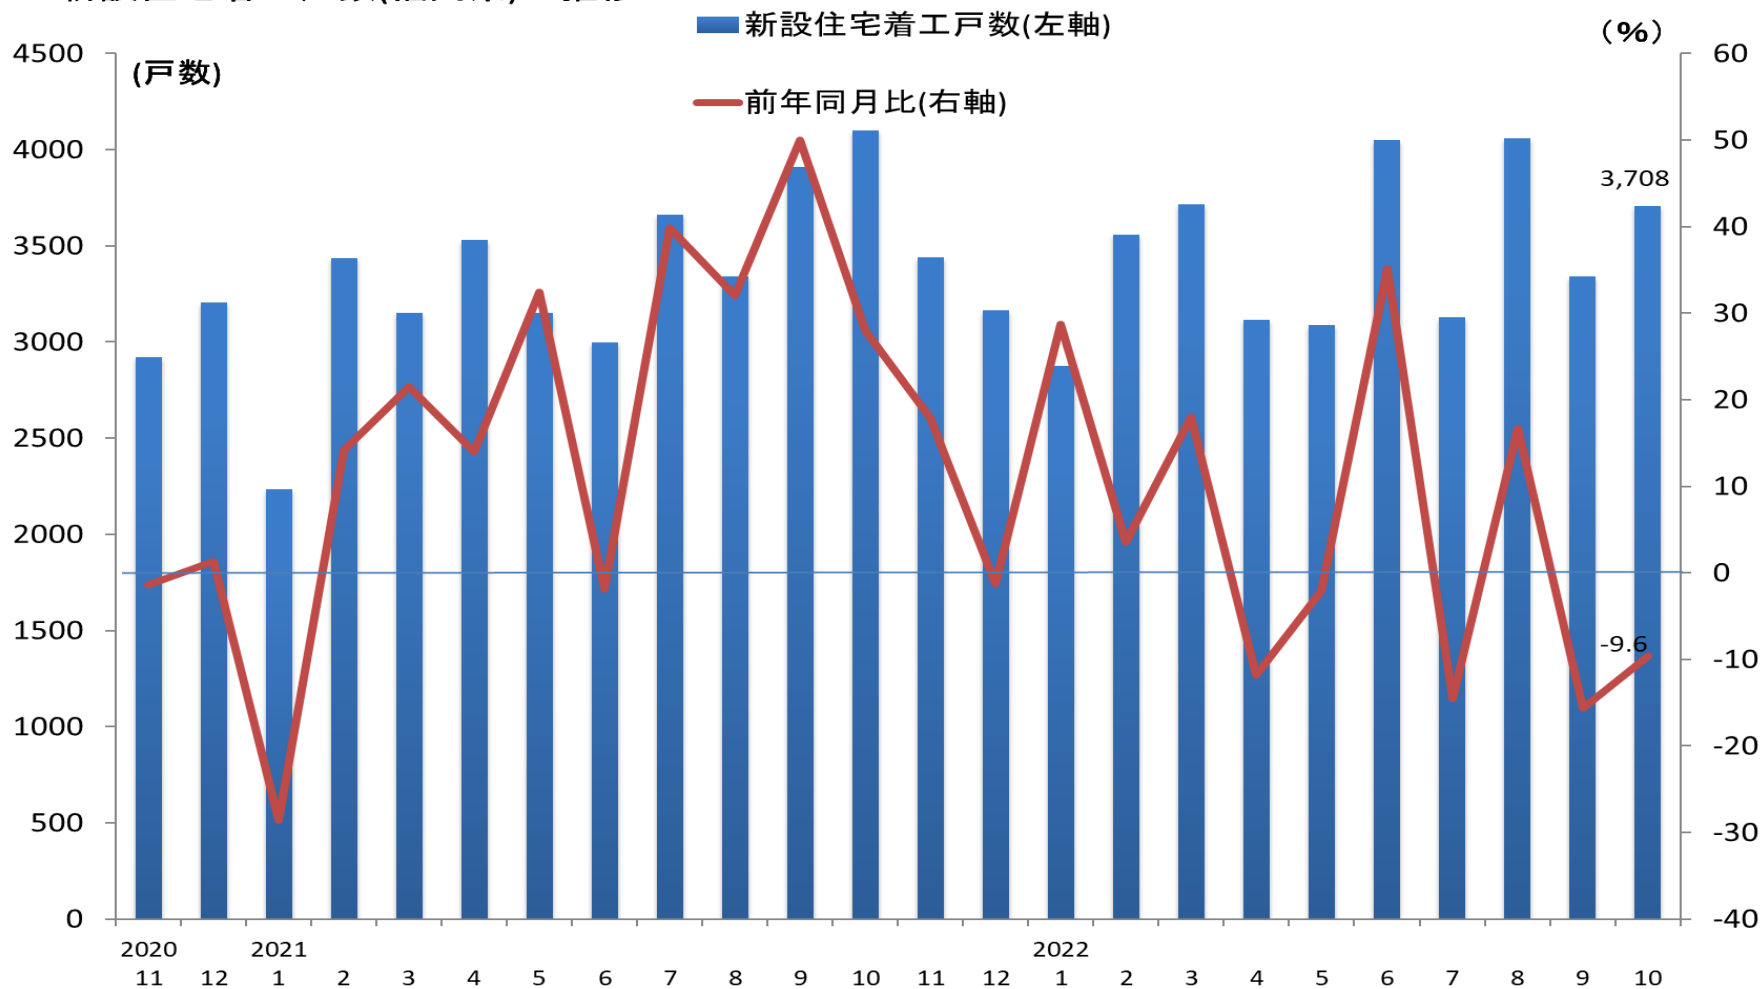

新設住宅着工戸数(福岡県)の推移

(資料)国土交通省

(注)新設住宅着工戸数は、持家、貸家、給与住宅、分譲住宅の合計を示す。