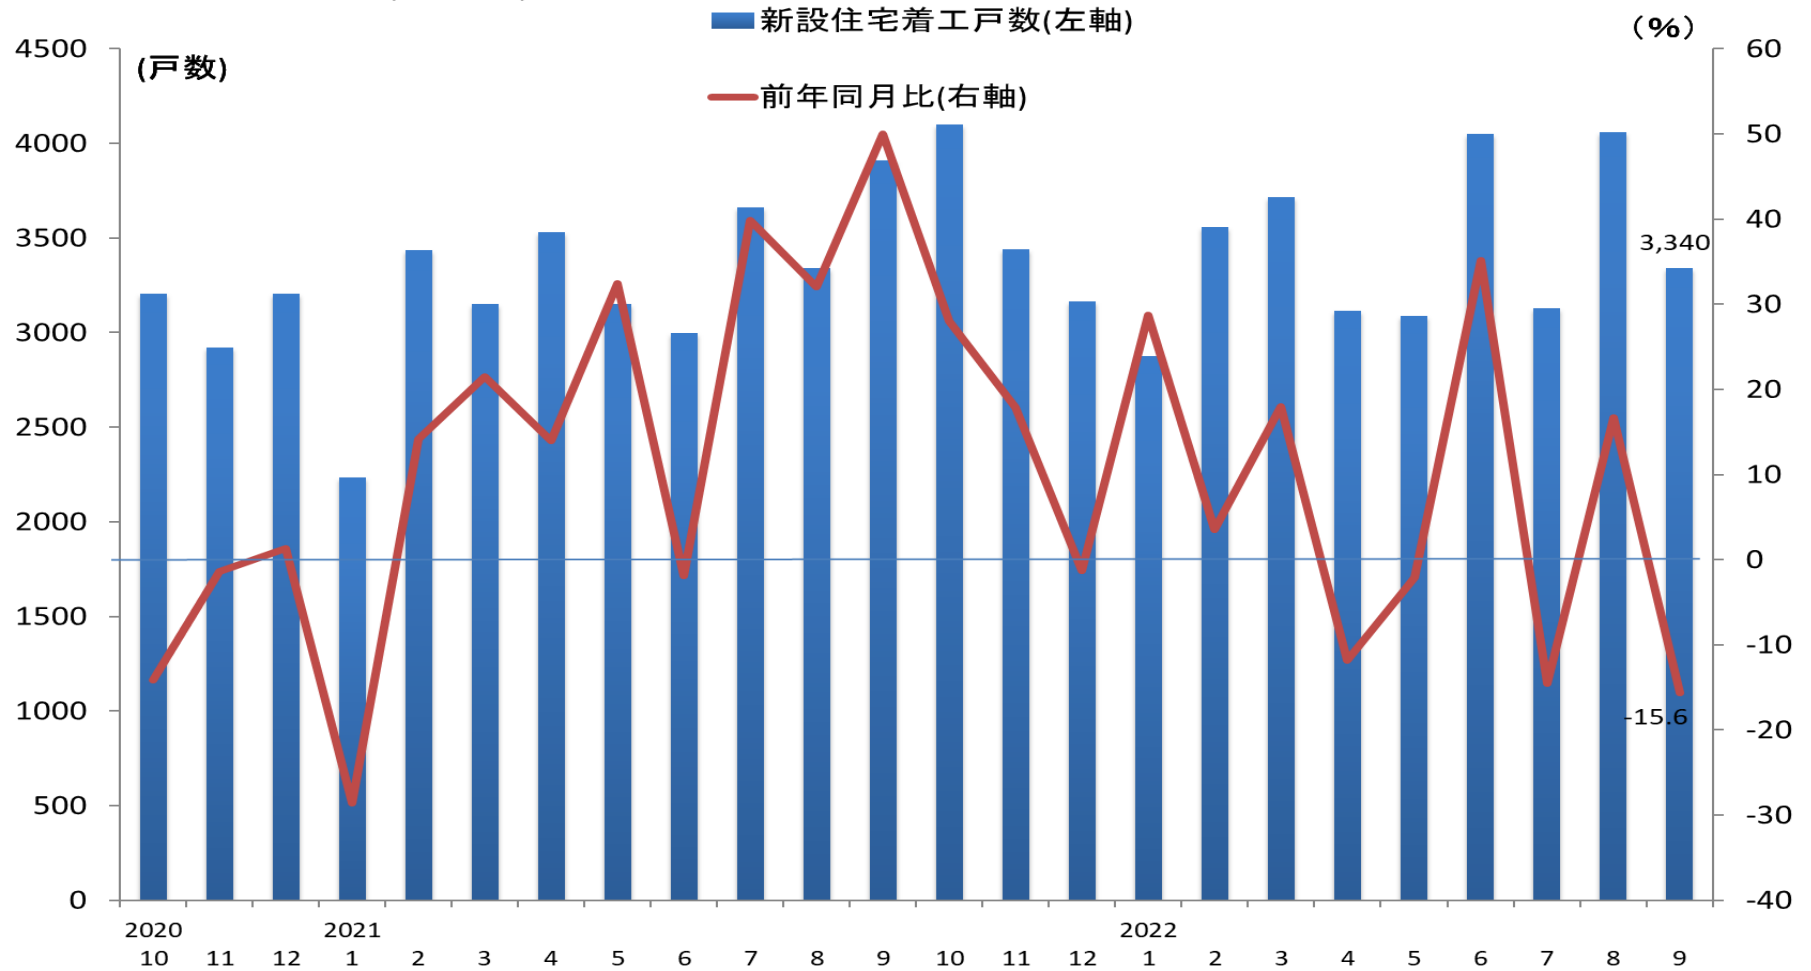

新設住宅着工戸数(福岡県)の推移

(資料)国土交通省

(注)新設住宅着工戸数は、持家、貸家、給与住宅、分譲住宅の合計を示す。