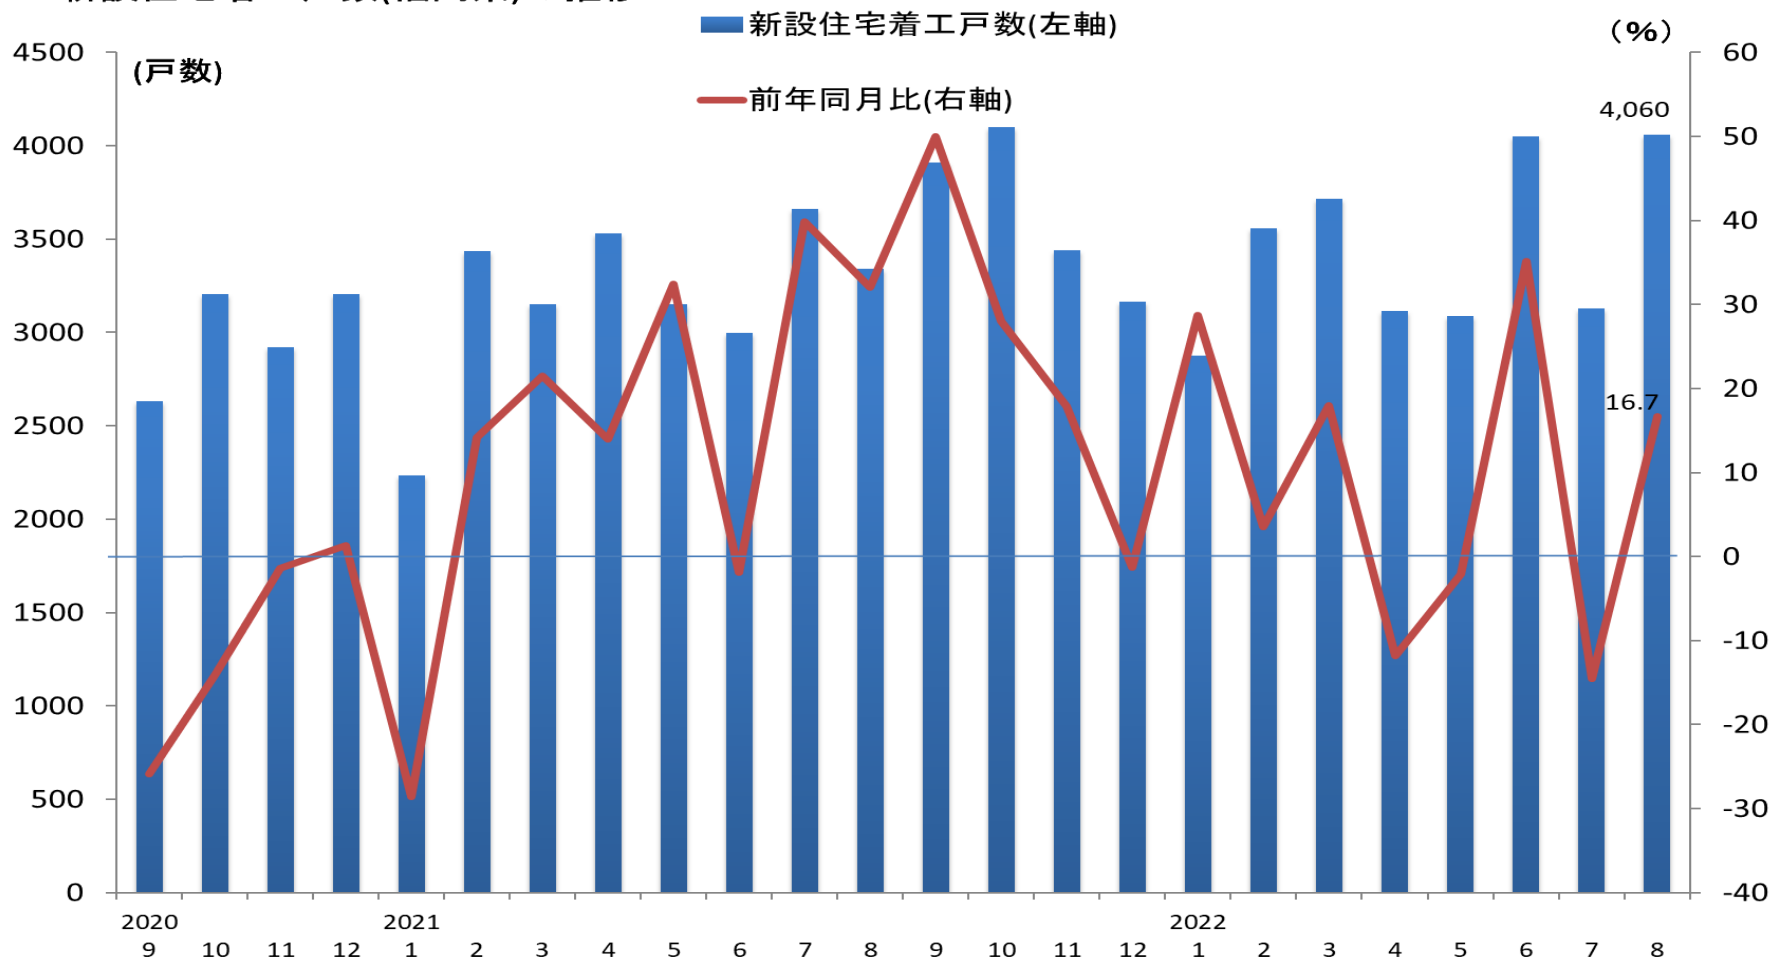

新設住宅着工戸数(福岡県)の推移

(資料)国土交通省

(注)新設住宅着工戸数は、持家、貸家、給与住宅、分譲住宅の合計を示す。