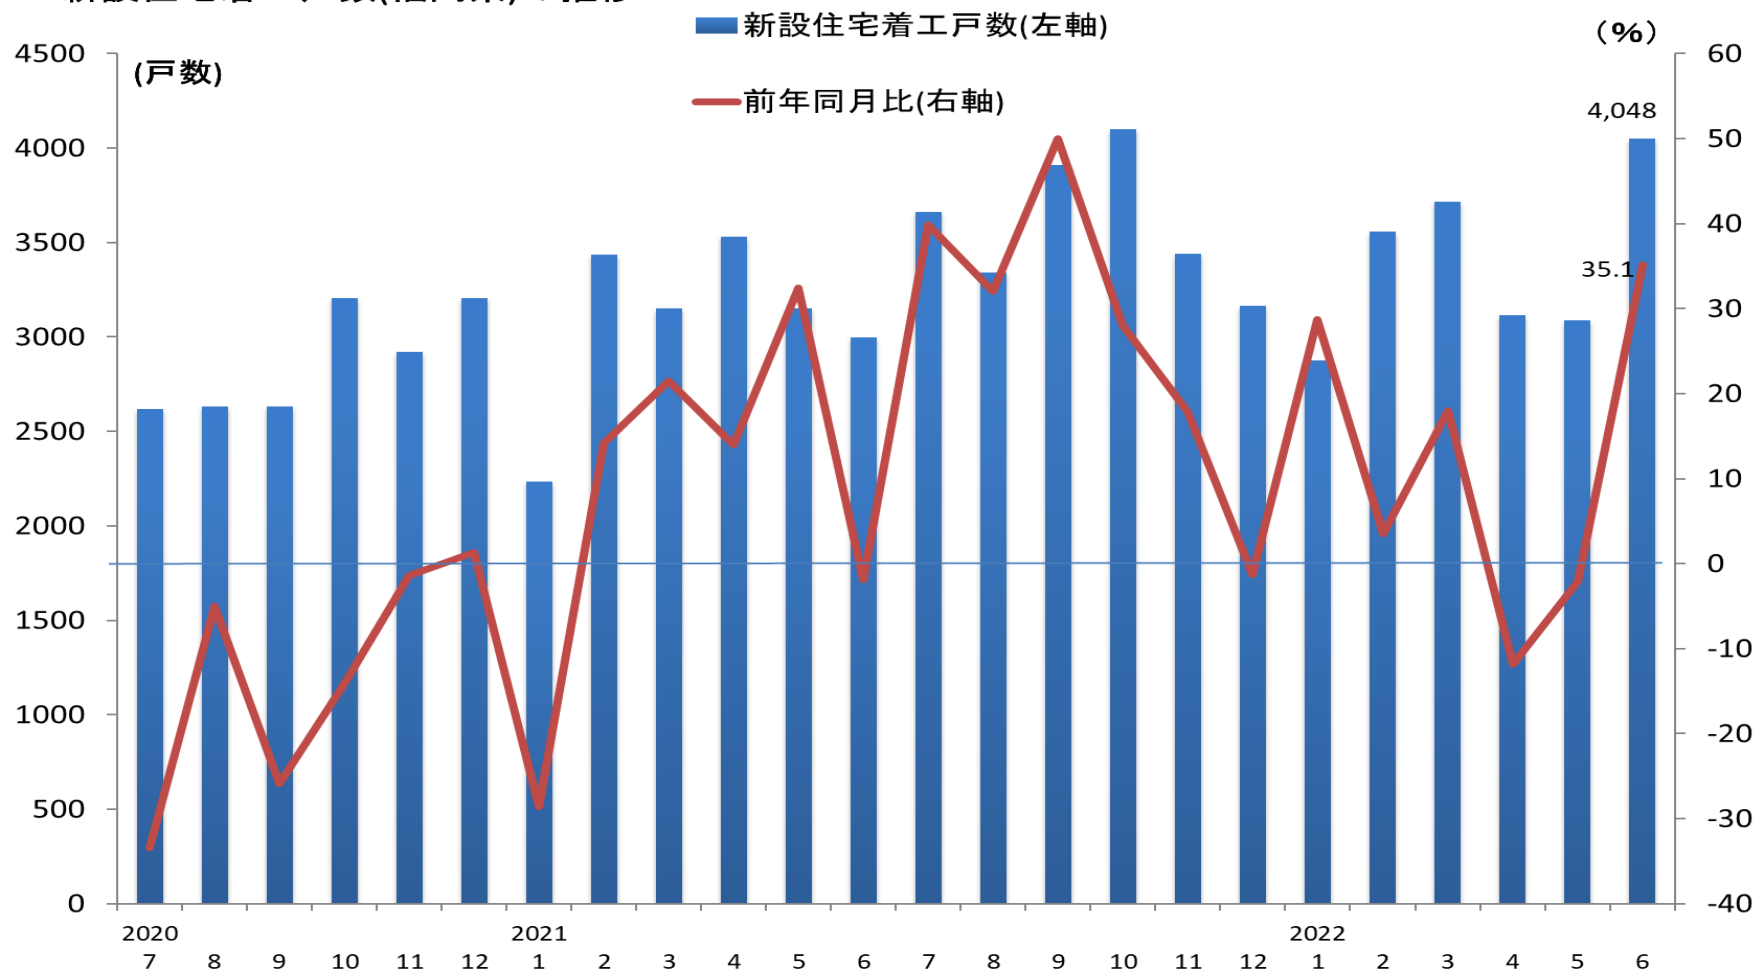

新設住宅着工戸数(福岡県)の推移

(資料)国土交通省

(注)新設住宅着工戸数は、持家、貸家、給与住宅、分譲住宅の合計を示す。