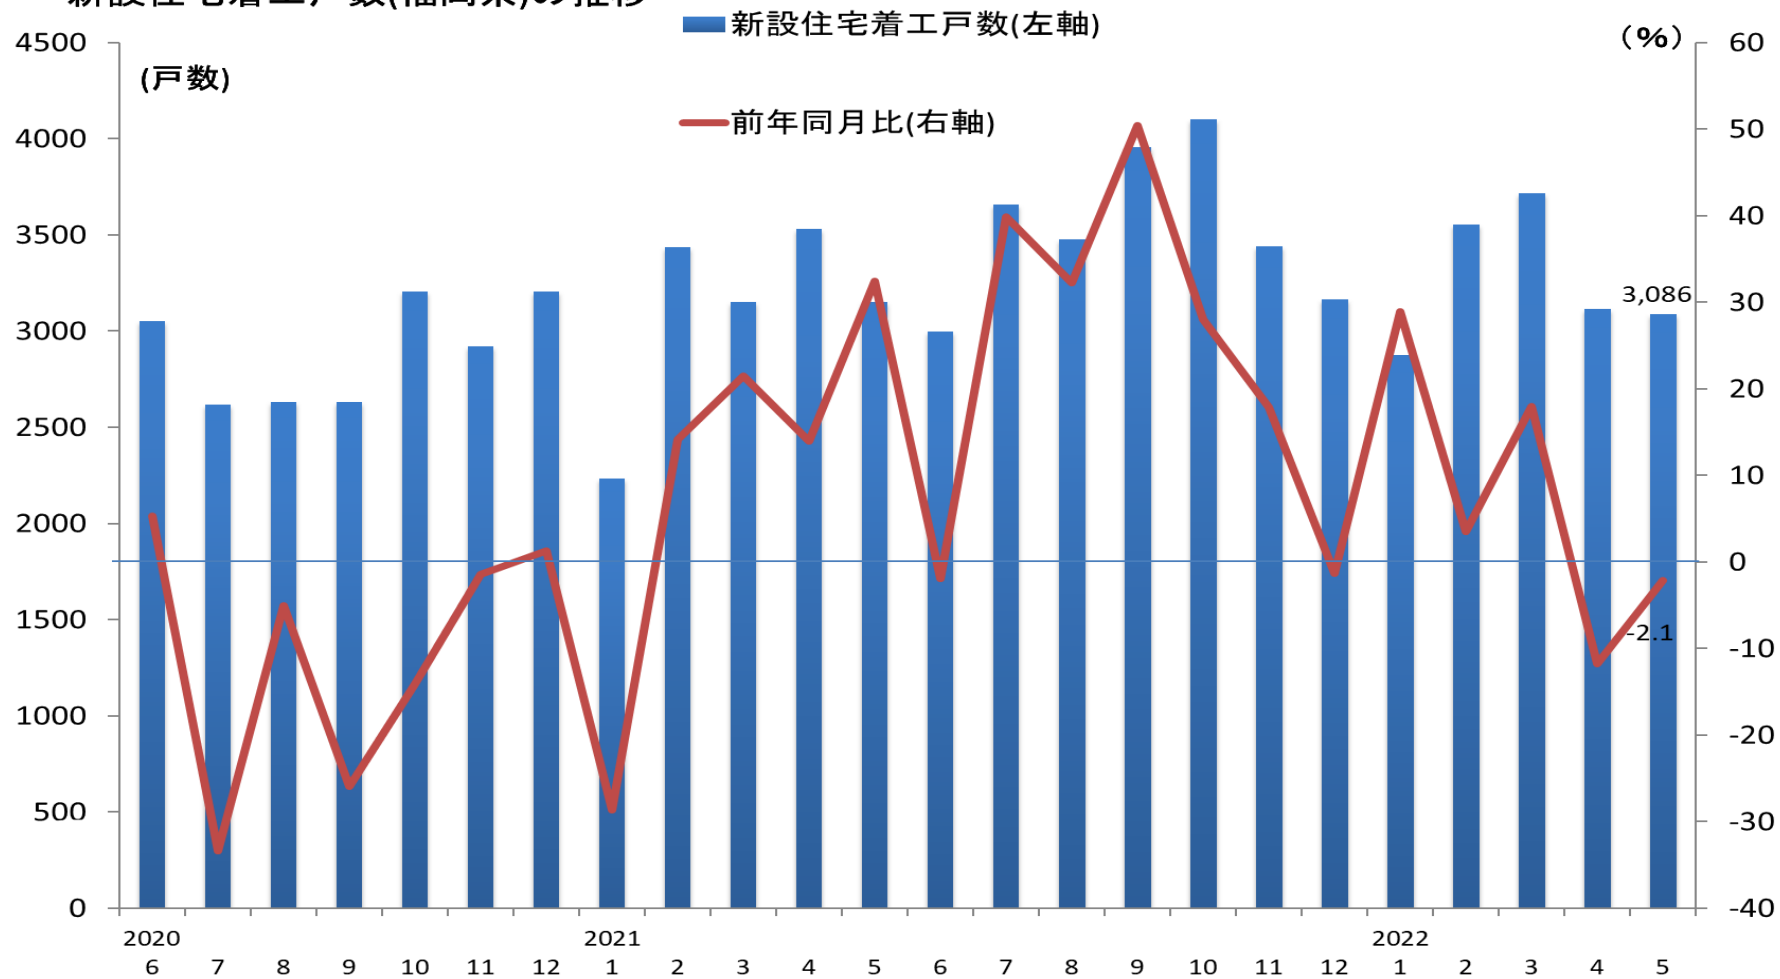

新設住宅着工戸数(福岡県)の推移

(資料)国土交通省

(注)新設住宅着工戸数は、持家、貸家、給与住宅、分譲住宅の合計を示す。