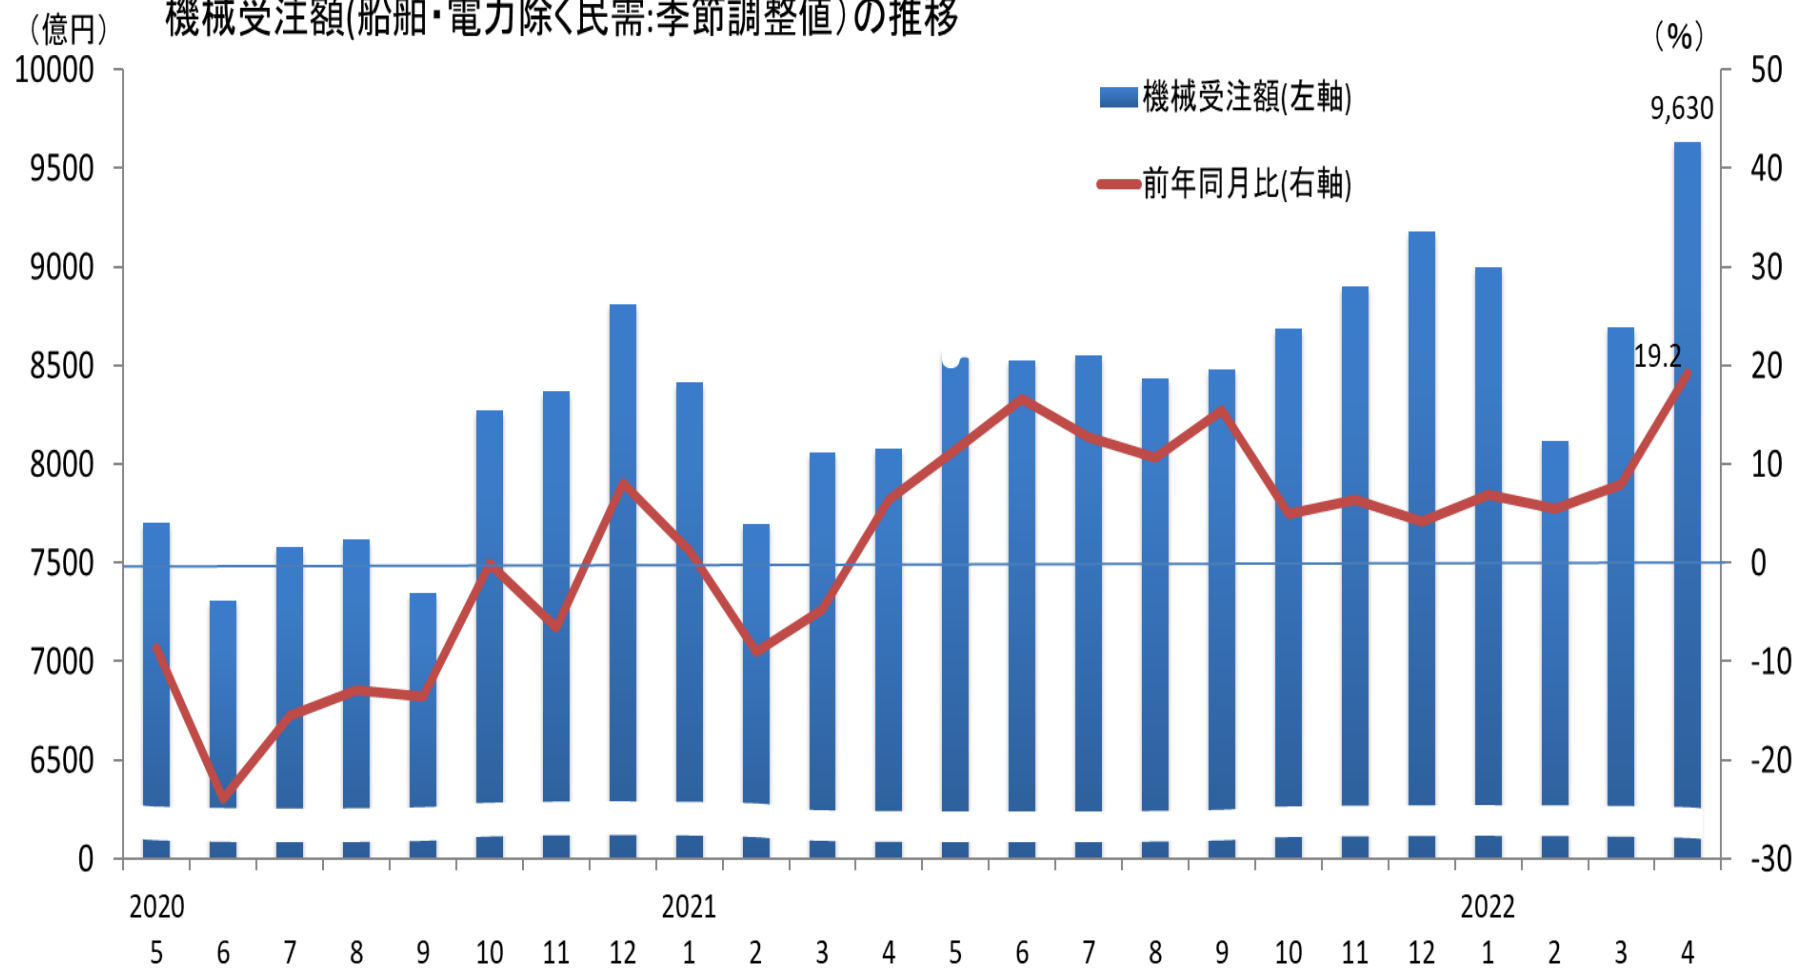

機械受注額(船舶・電力除く民需:季節調整値)の推移

(資料)内閣府