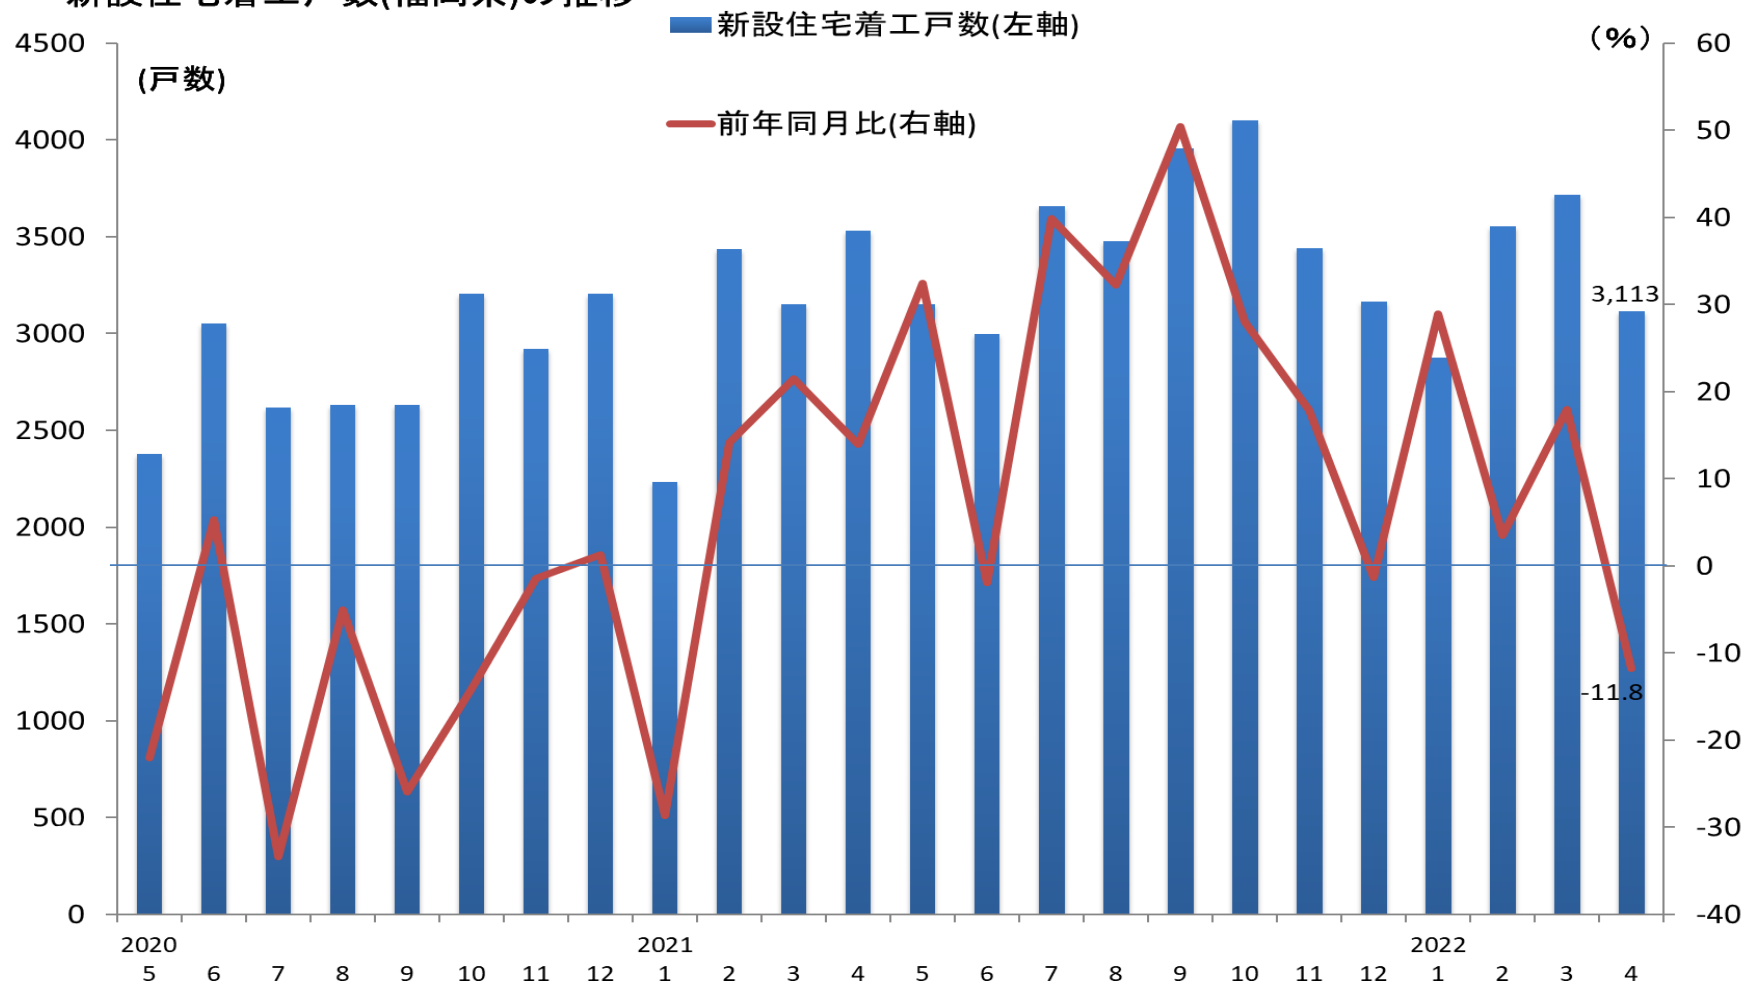

新設住宅着工戸数(福岡県)の推移

(資料)国土交通省

(注)新設住宅着工戸数は、持家、貸家、給与住宅、分譲住宅の合計を示す。