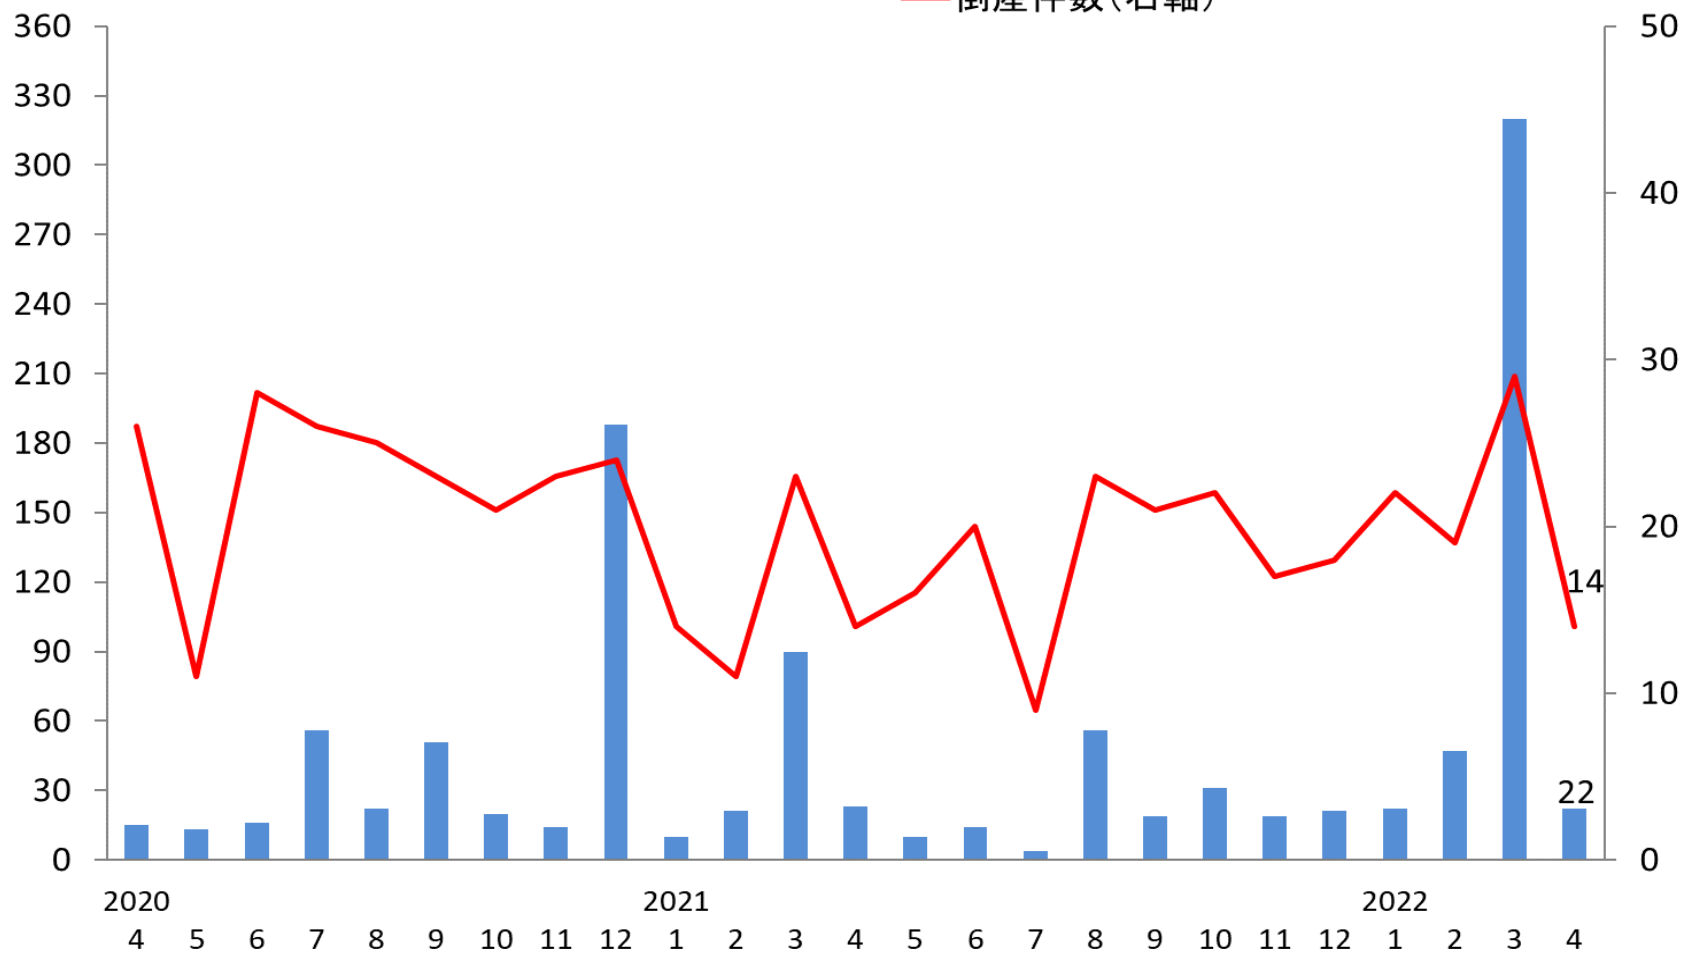

# 倒産件数・負債総額(福岡県)

(億円)

■ 負債総額(左軸)

(件数)

— 倒産件数(右軸)

(資料)東京商工リサーチ