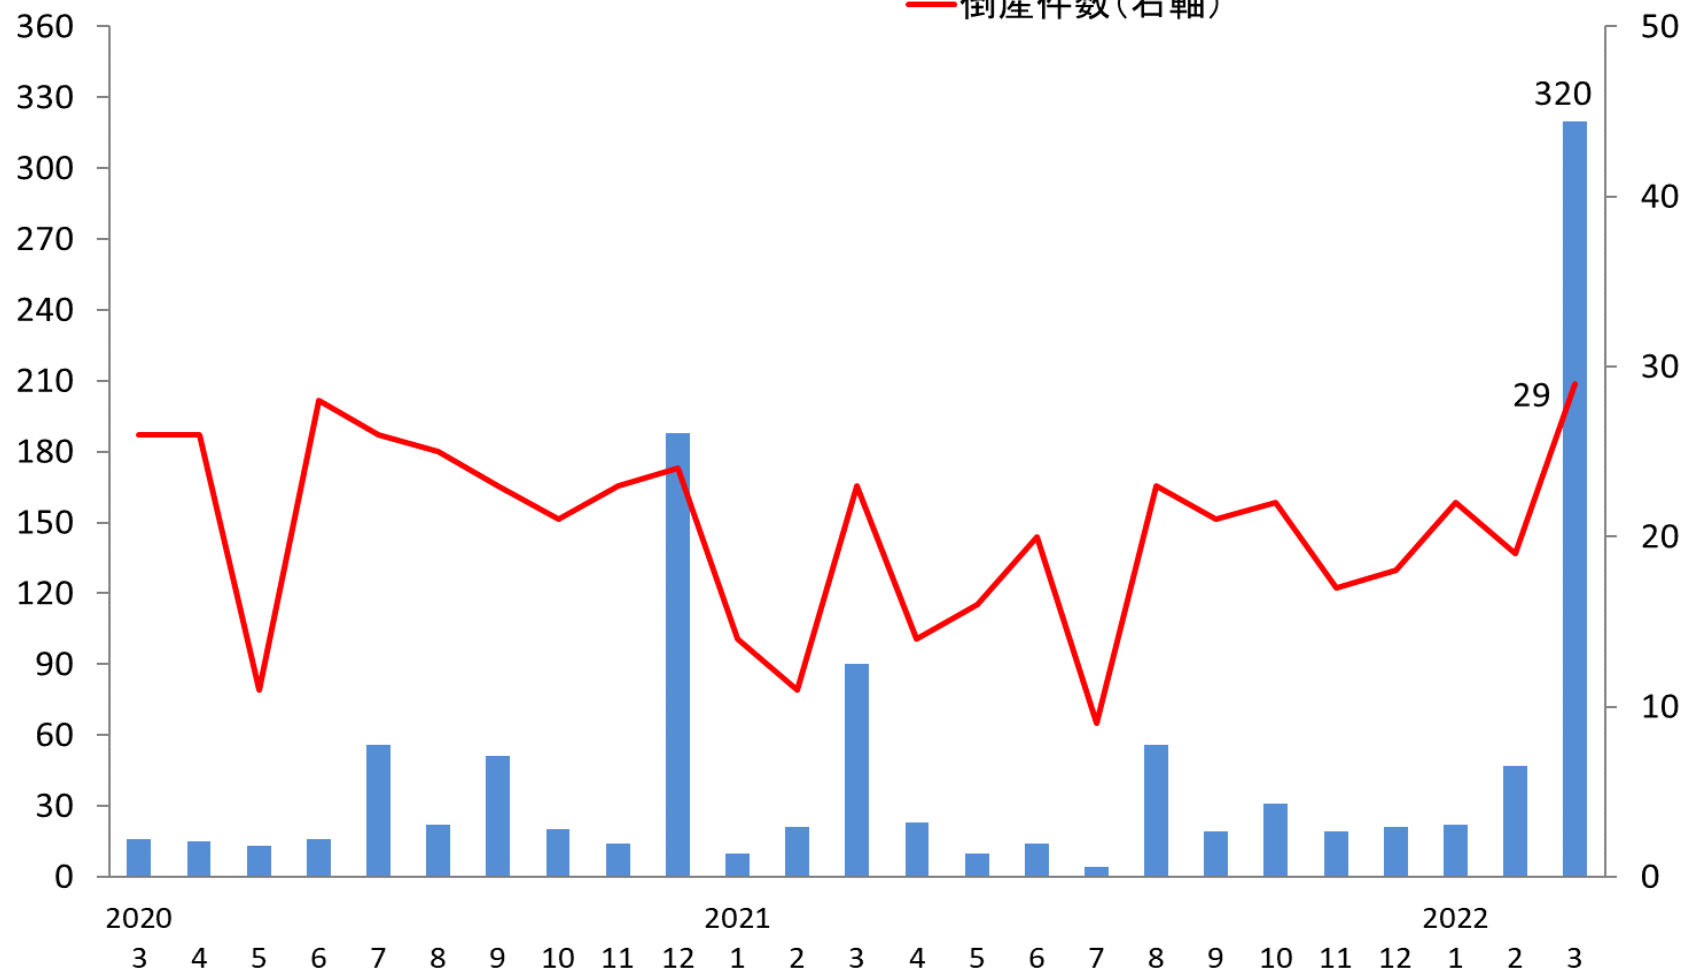

倒産件数・負債総額(福岡県)

(億円)

■ 負債総額(左軸)

(件数)

— 倒産件数(右軸)

(資料)東京商工リサーチ