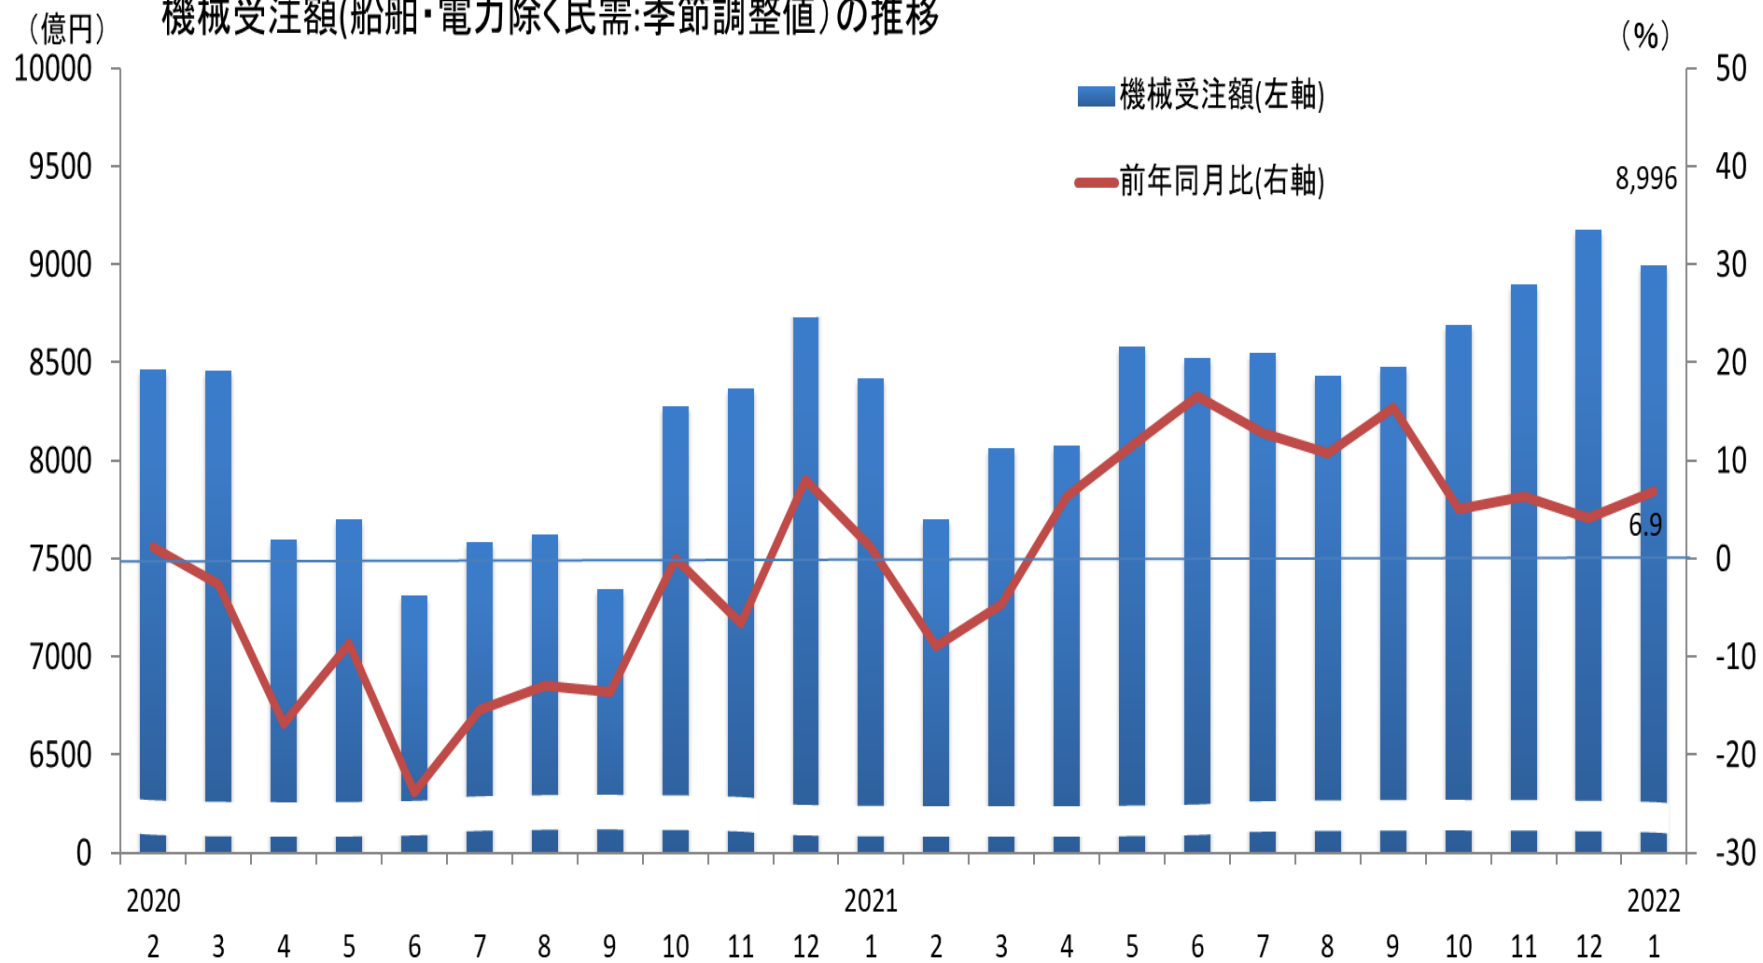

機械受注額(船舶・電力除く民需:季節調整値)の推移

(資料)内閣府