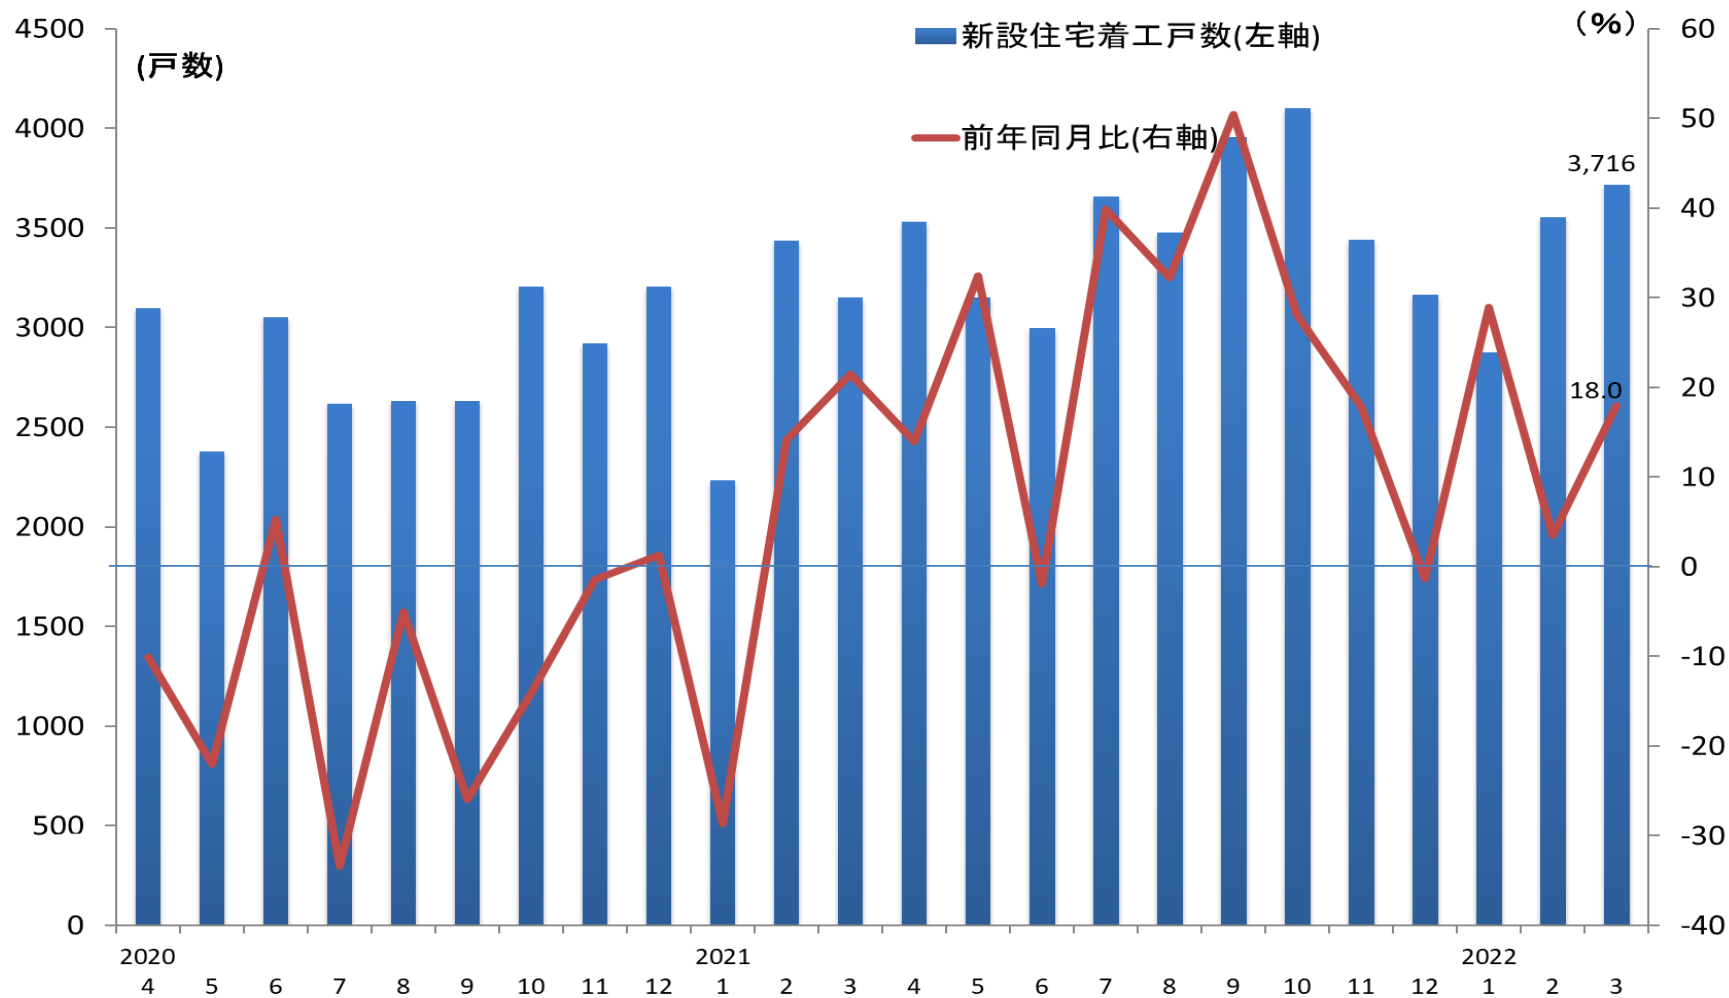

新設住宅着工戸数(福岡県)の推移

(資料)国土交通省

(注)新設住宅着工戸数は、持家、貸家、給与住宅、分譲住宅の合計を示す。