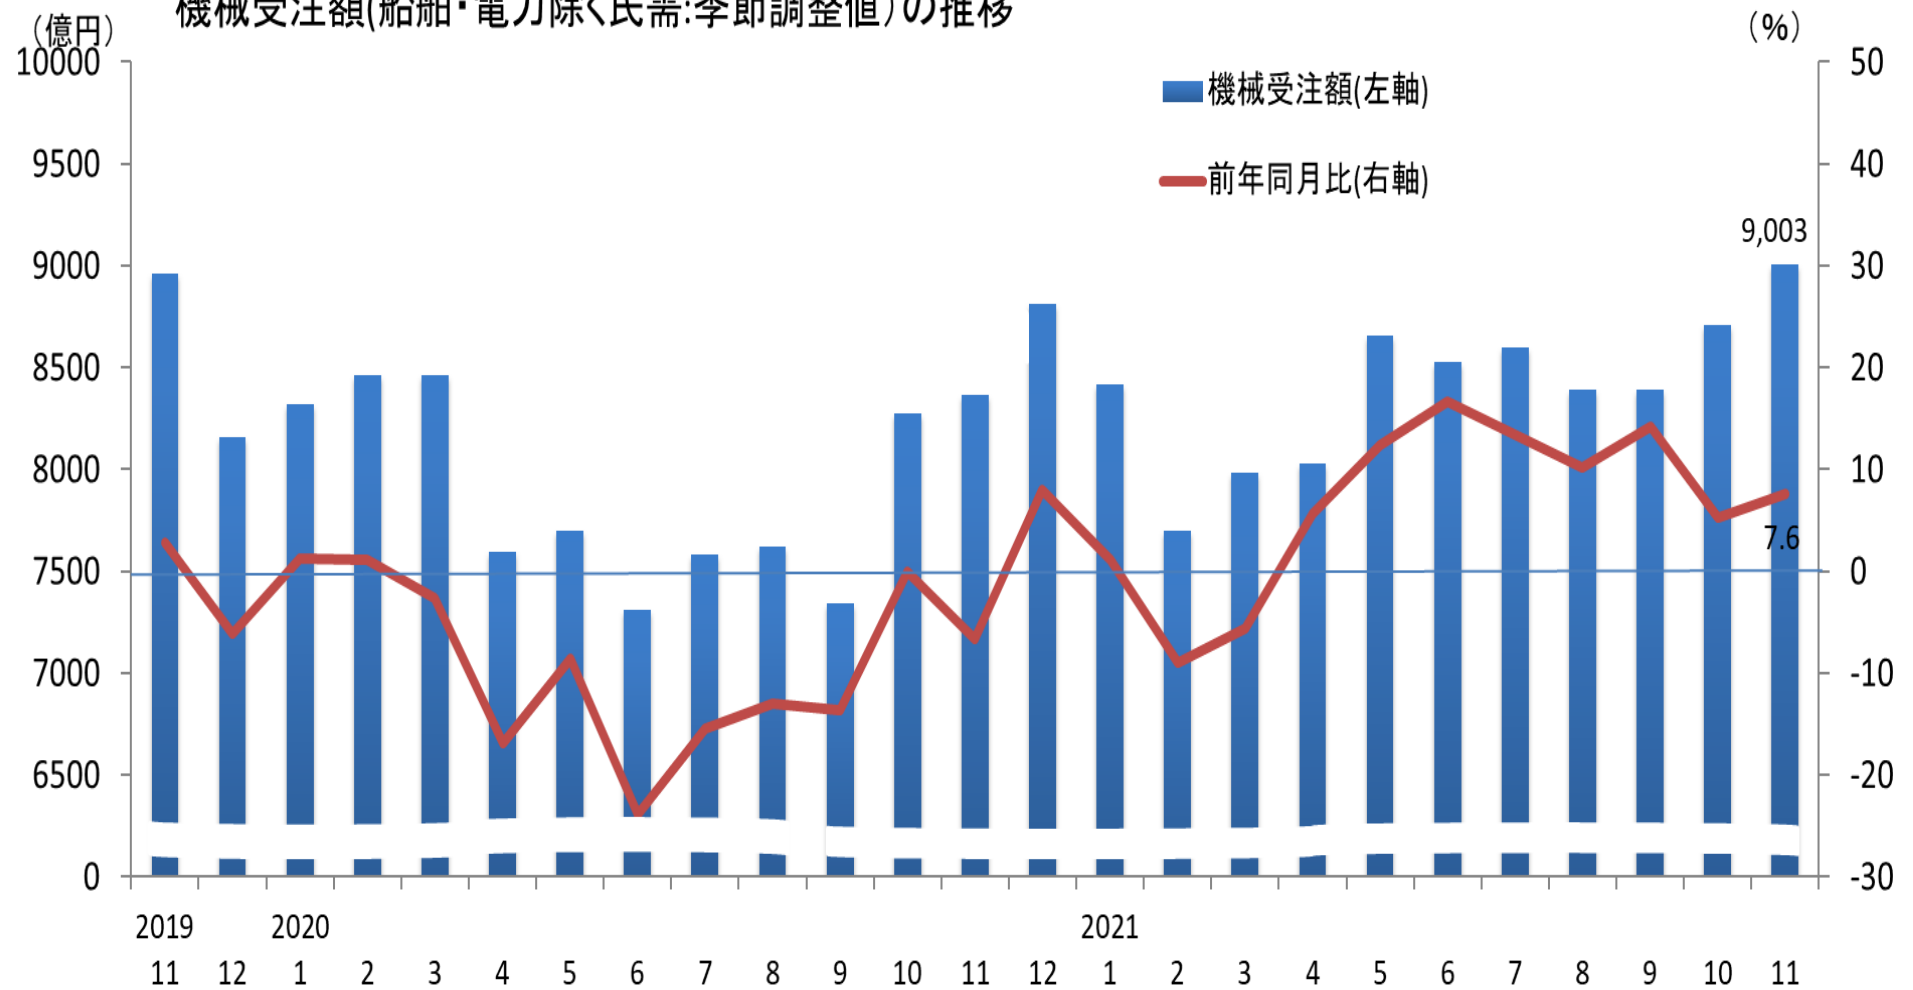

機械受注額(船舶・電力除く民需:季節調整値)の推移

(資料)内閣府