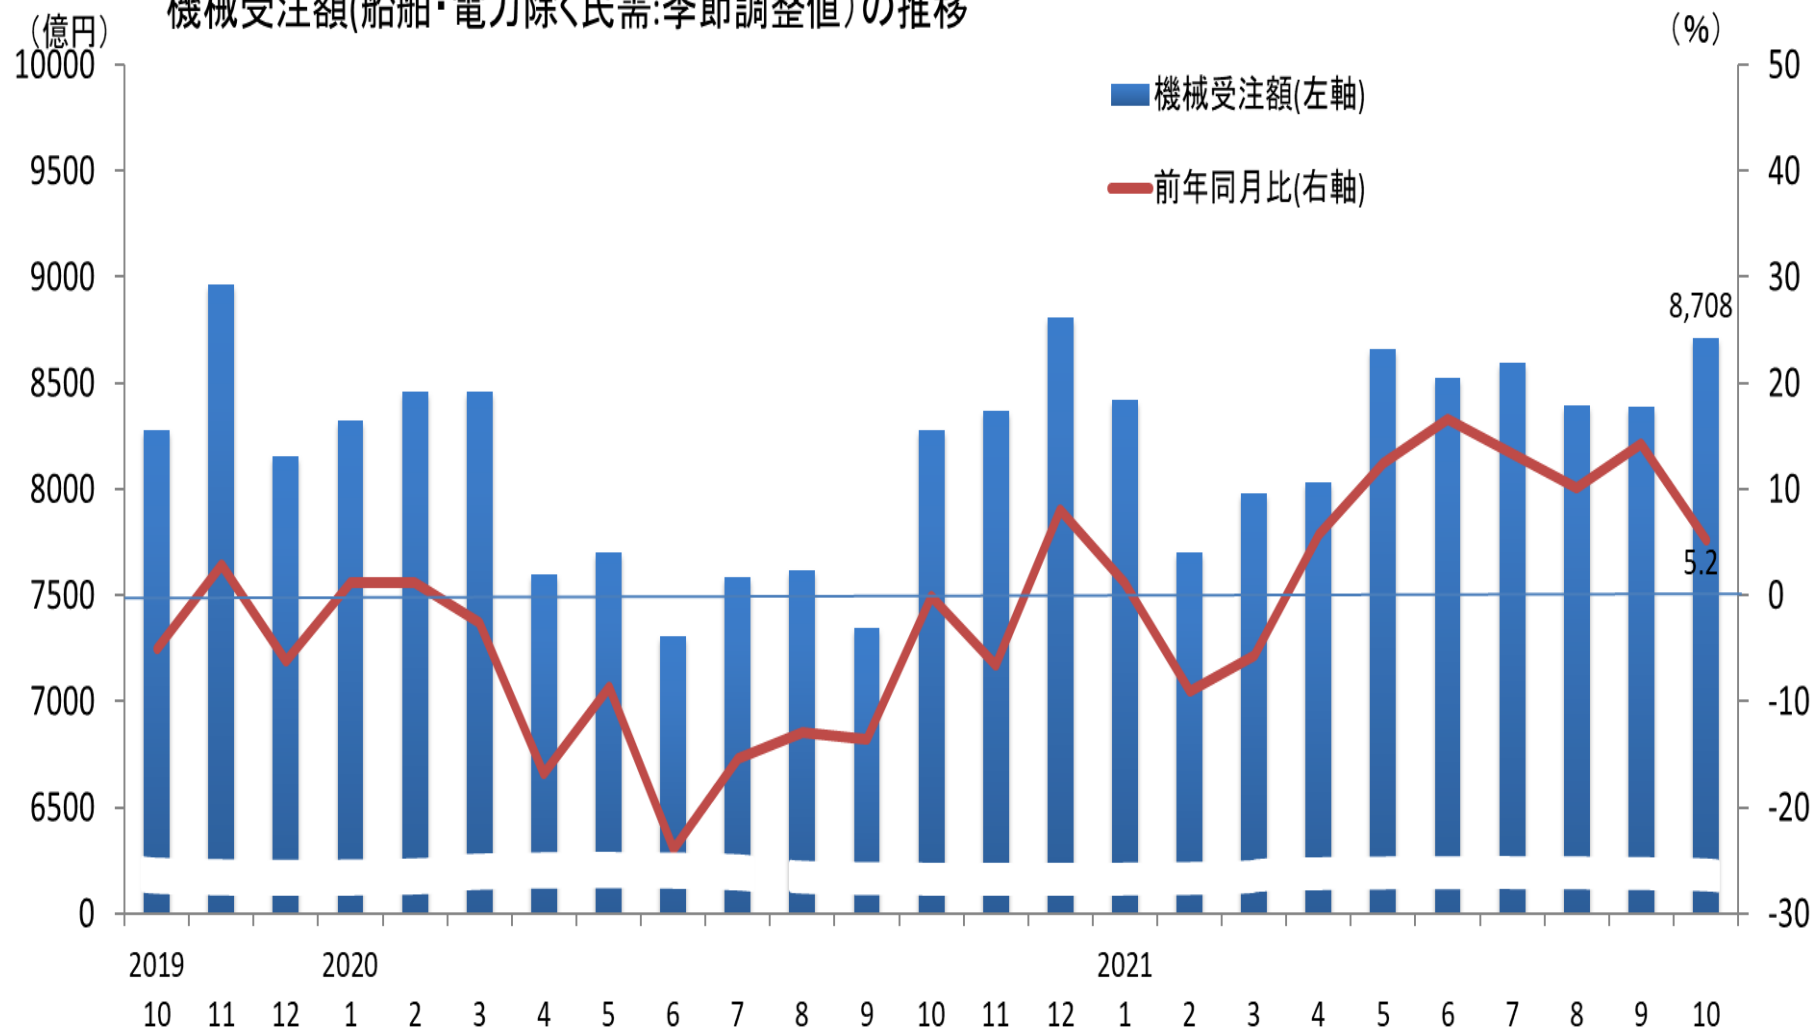

機械受注額(船舶・電力除く民需:季節調整値)の推移

(資料)内閣府