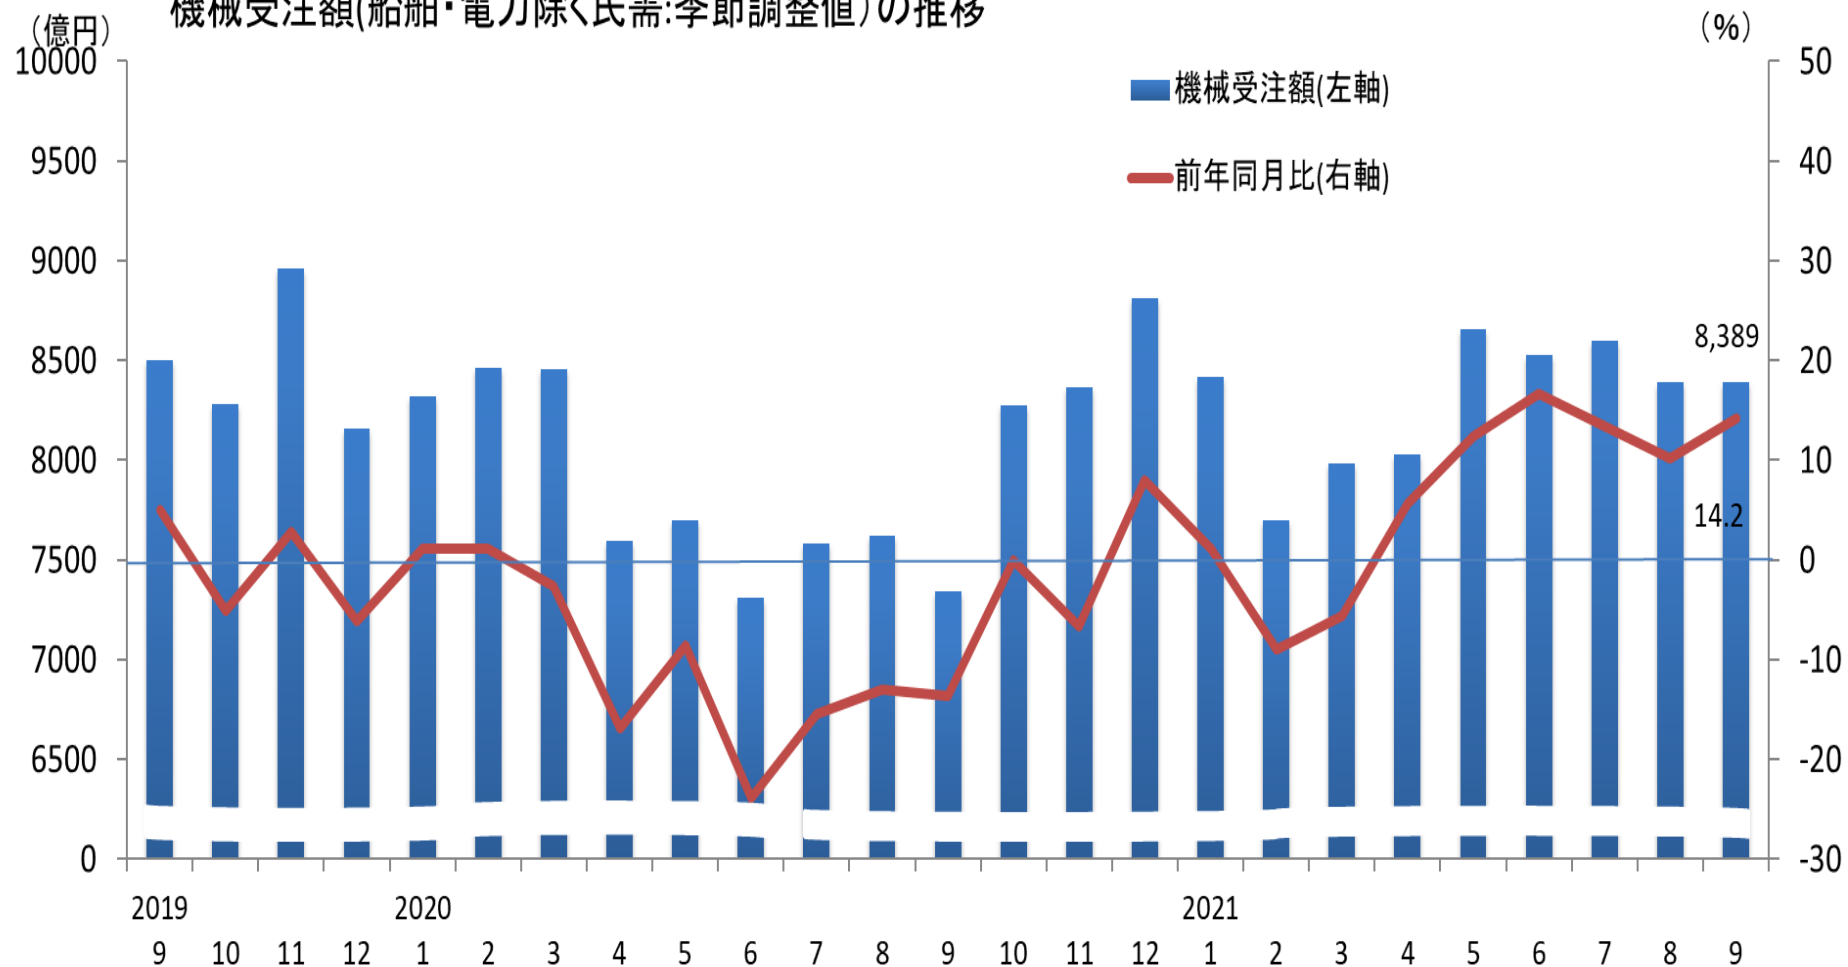

機械受注額(船舶・電力除く民需:季節調整値)の推移

(資料)内閣府