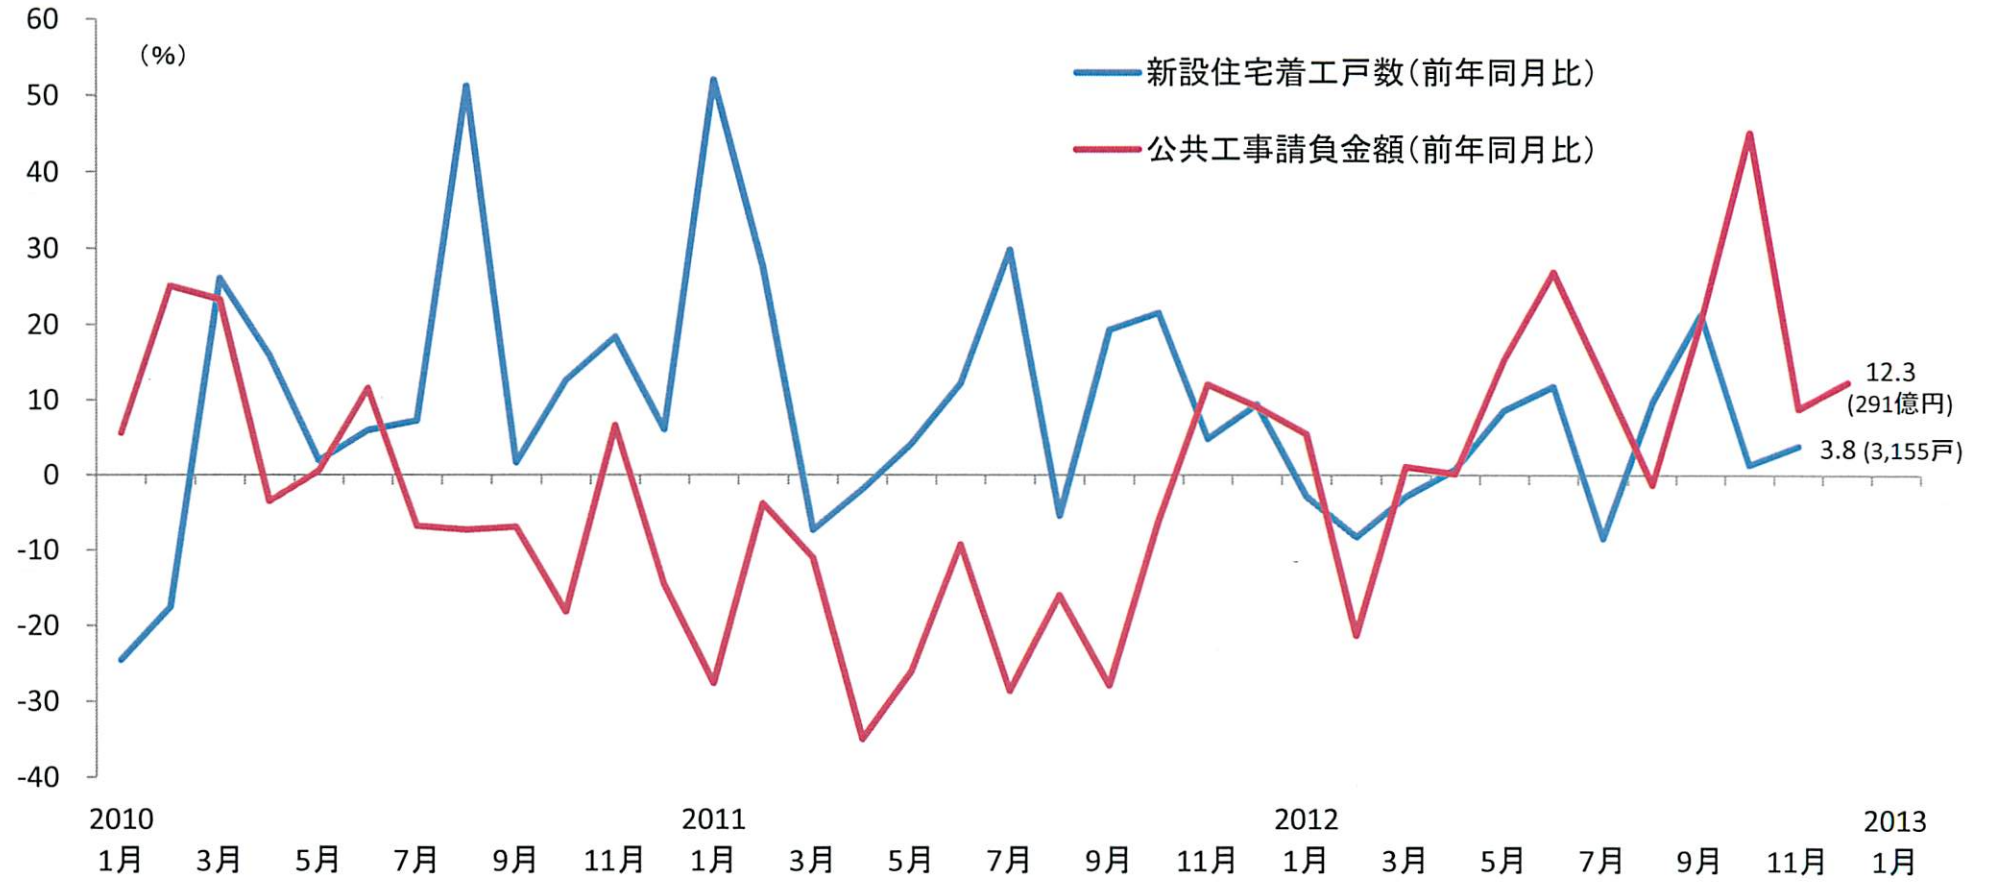

新設住宅着工戸数、公共工事請負金額の推移(福岡県)

資料)国土交通省、西日本建設業保証(株)