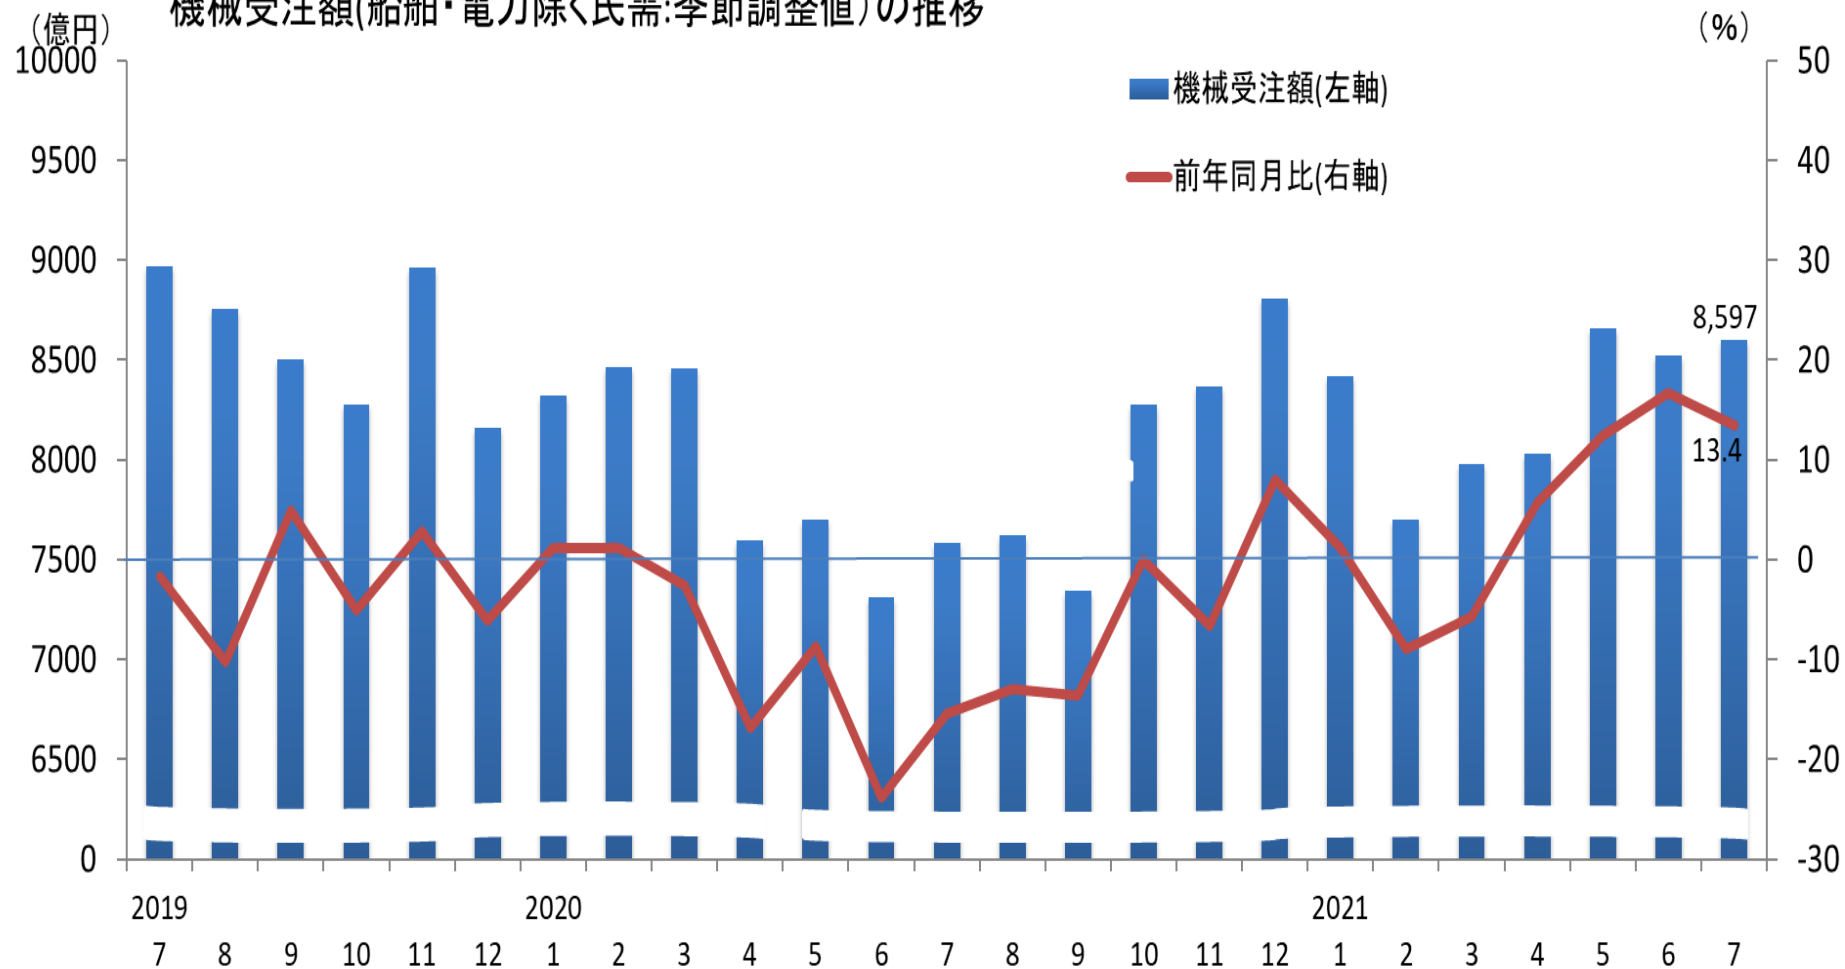

機械受注額(船舶・電力除く民需:季節調整値)の推移

(資料)内閣府