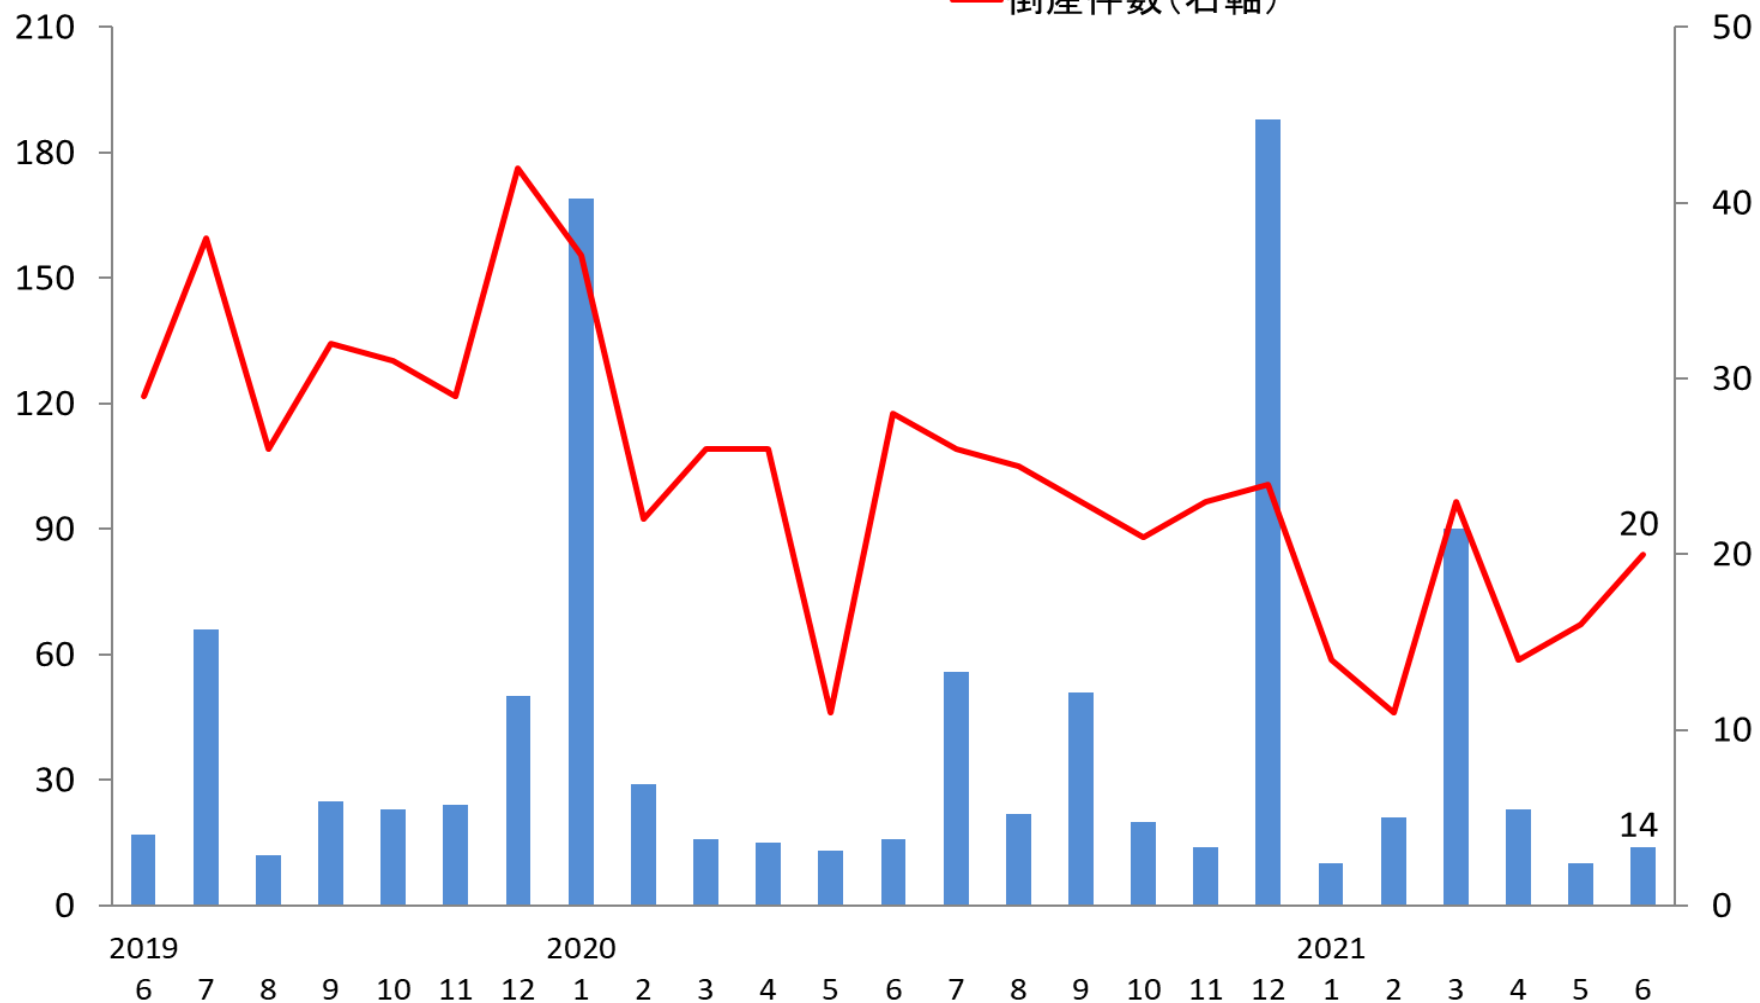

# 倒産件数・負債総額(福岡県)

(億円)

■ 負債総額(左軸)

— 倒産件数(右軸)

(件数)

(資料)東京商工リサーチ