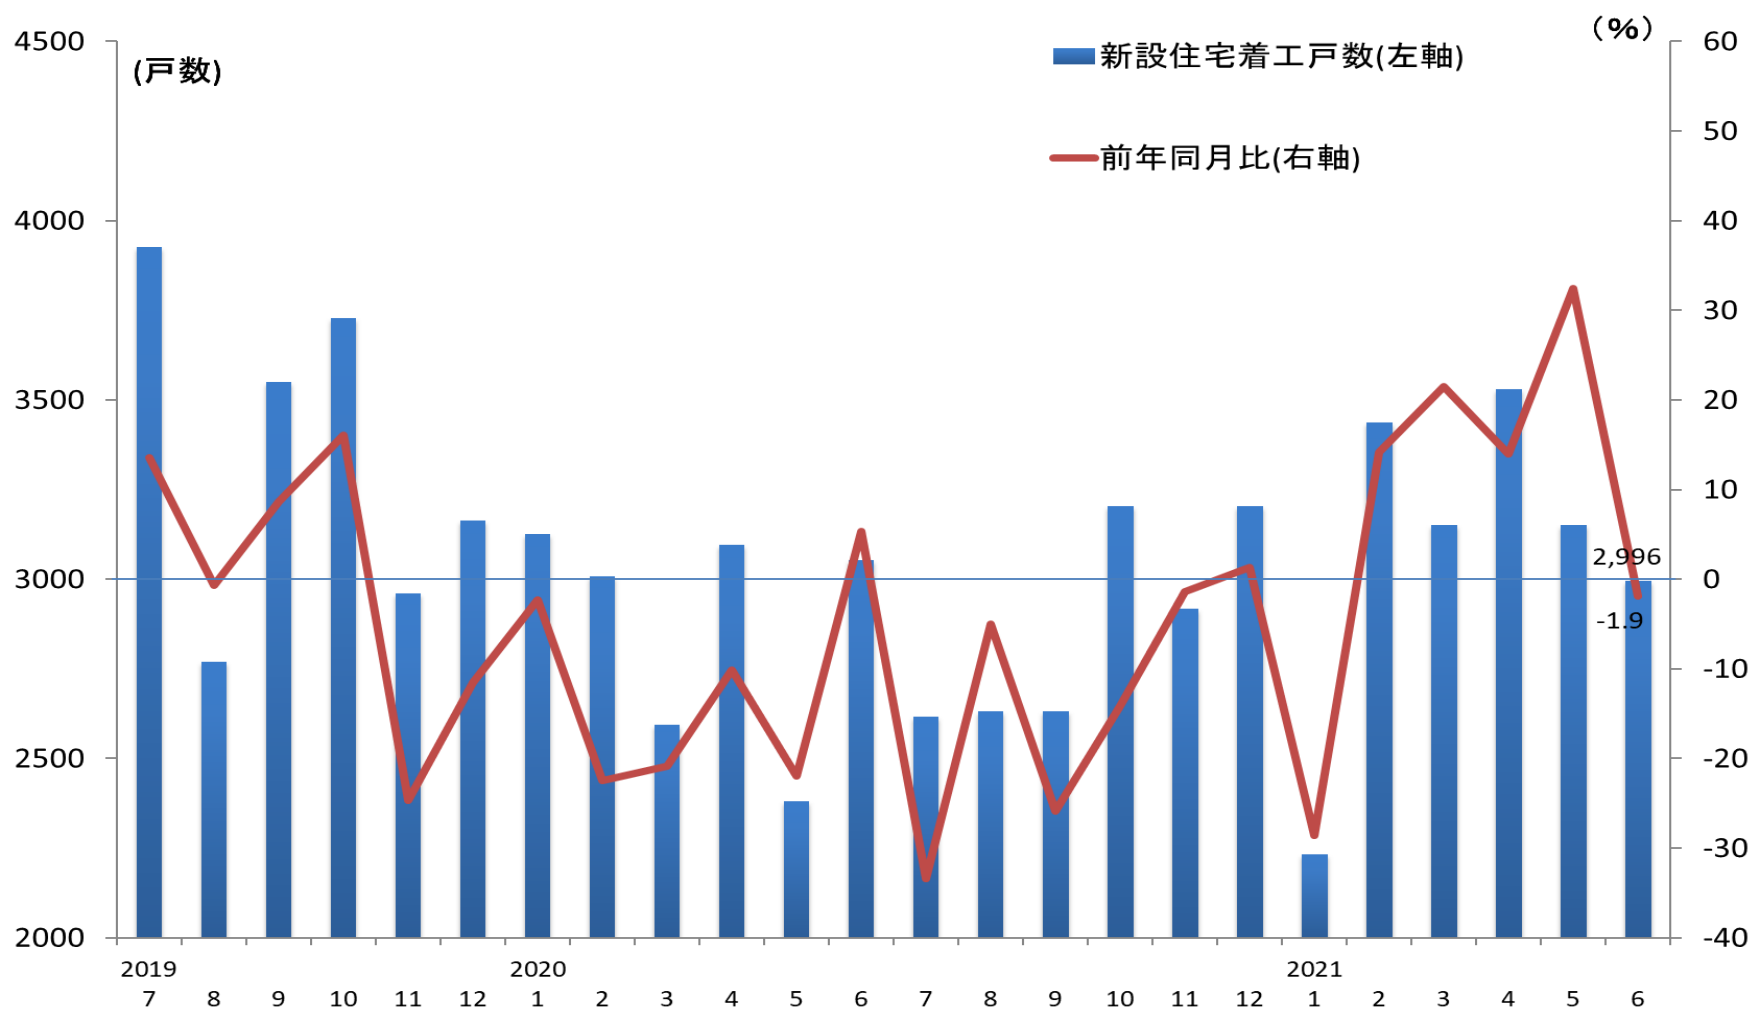

新設住宅着工戸数(福岡県)の推移

(資料)国土交通省

(注)新設住宅着工戸数は、持家、貸家、給与住宅、分譲住宅の合計を示す。