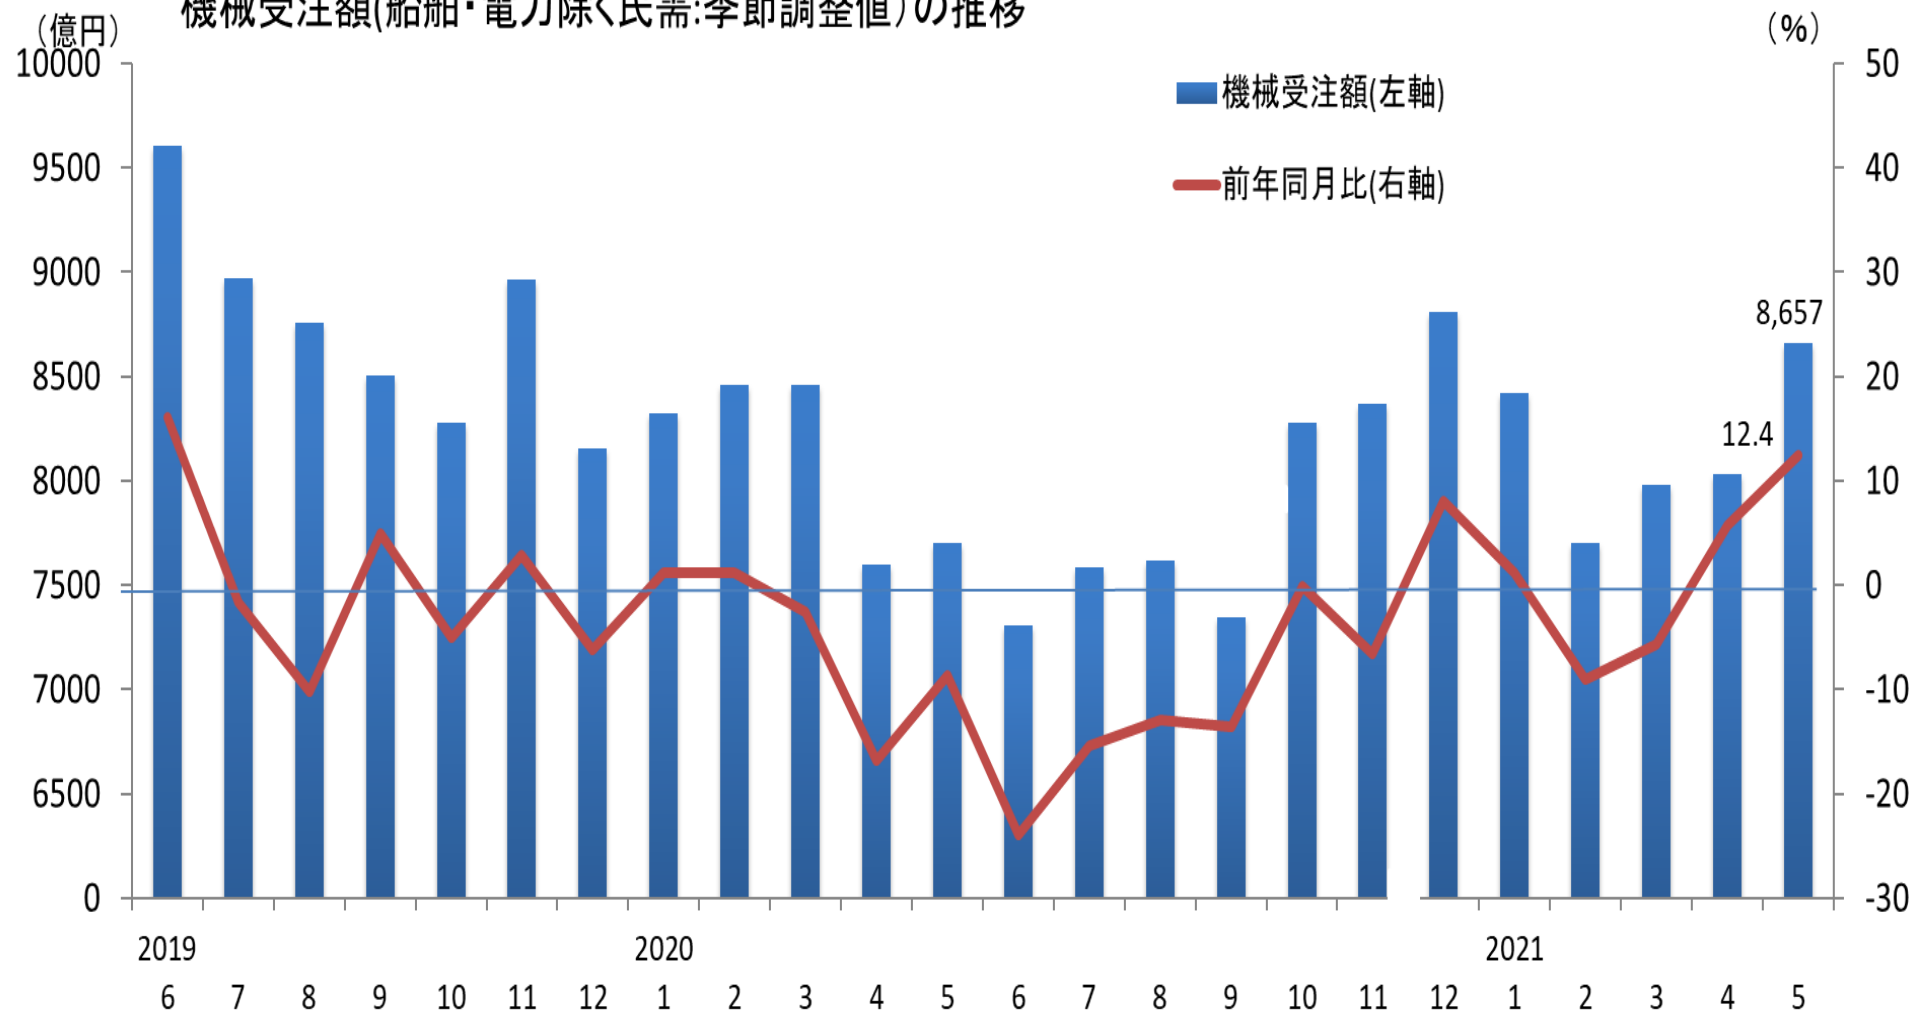

機械受注額(船舶・電力除く民需:季節調整値)の推移

(資料)内閣府