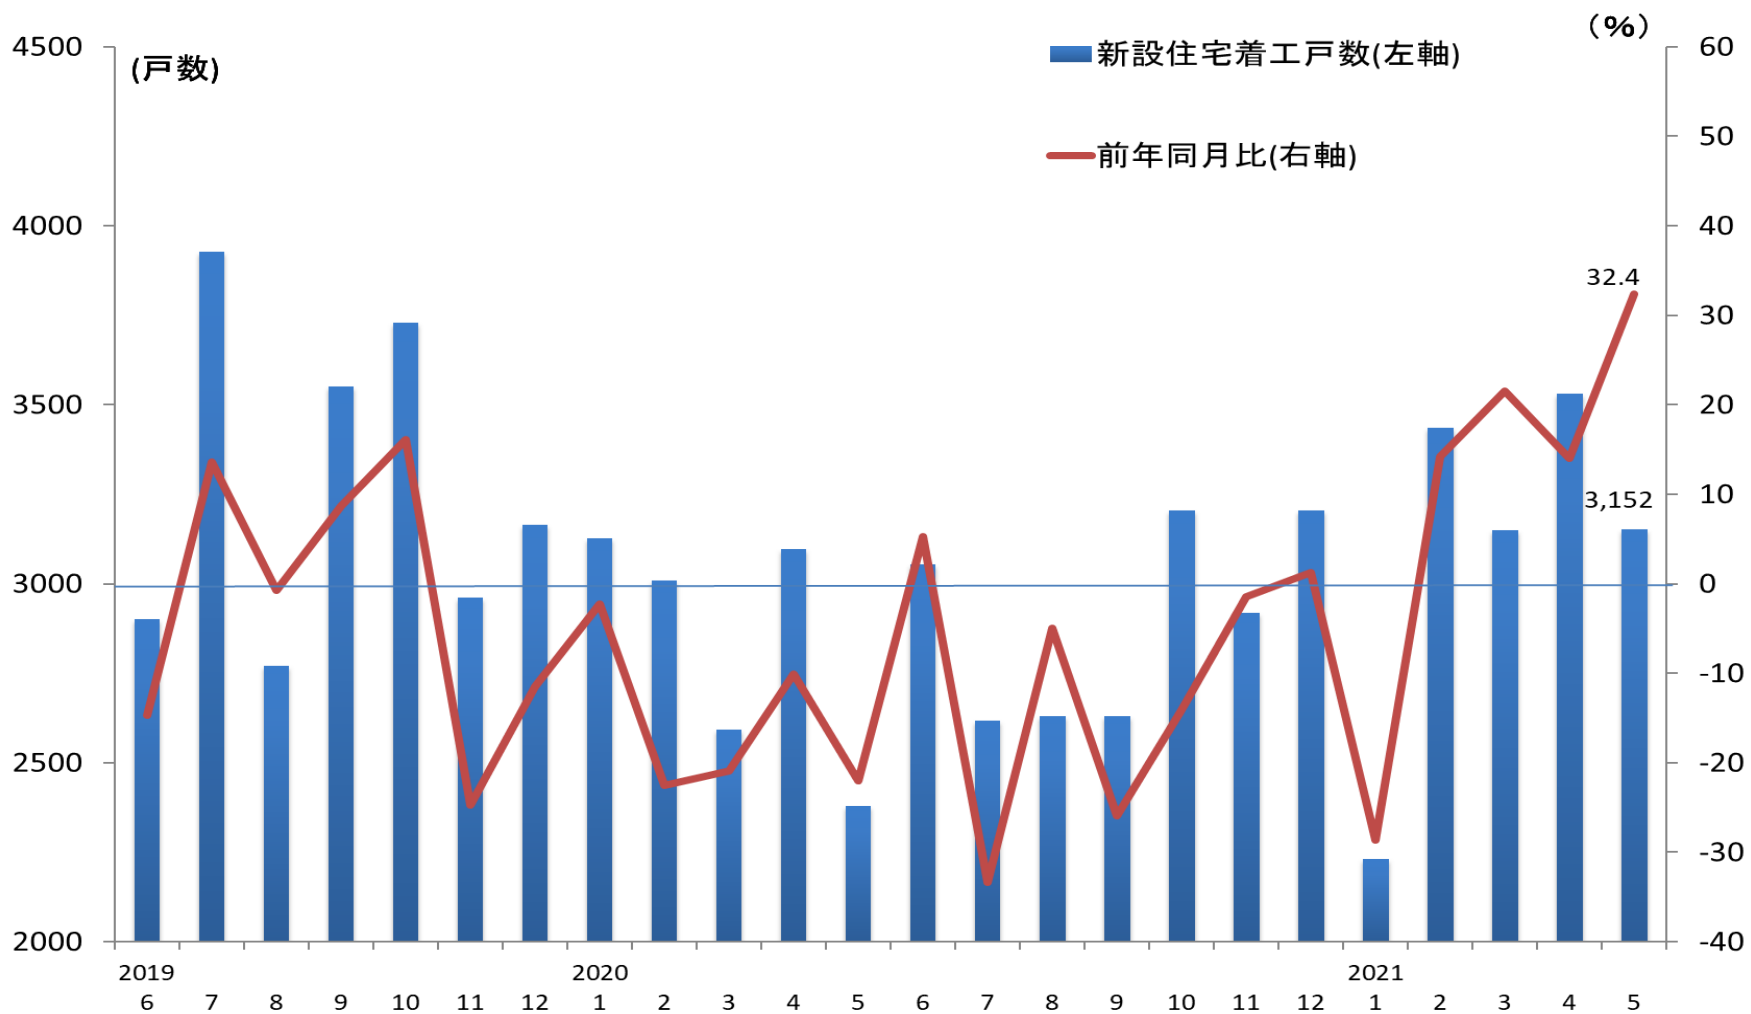

新設住宅着工戸数(福岡県)の推移

(資料)国土交通省

(注)新設住宅着工戸数は、持家、貸家、給与住宅、分譲住宅の合計を示す。