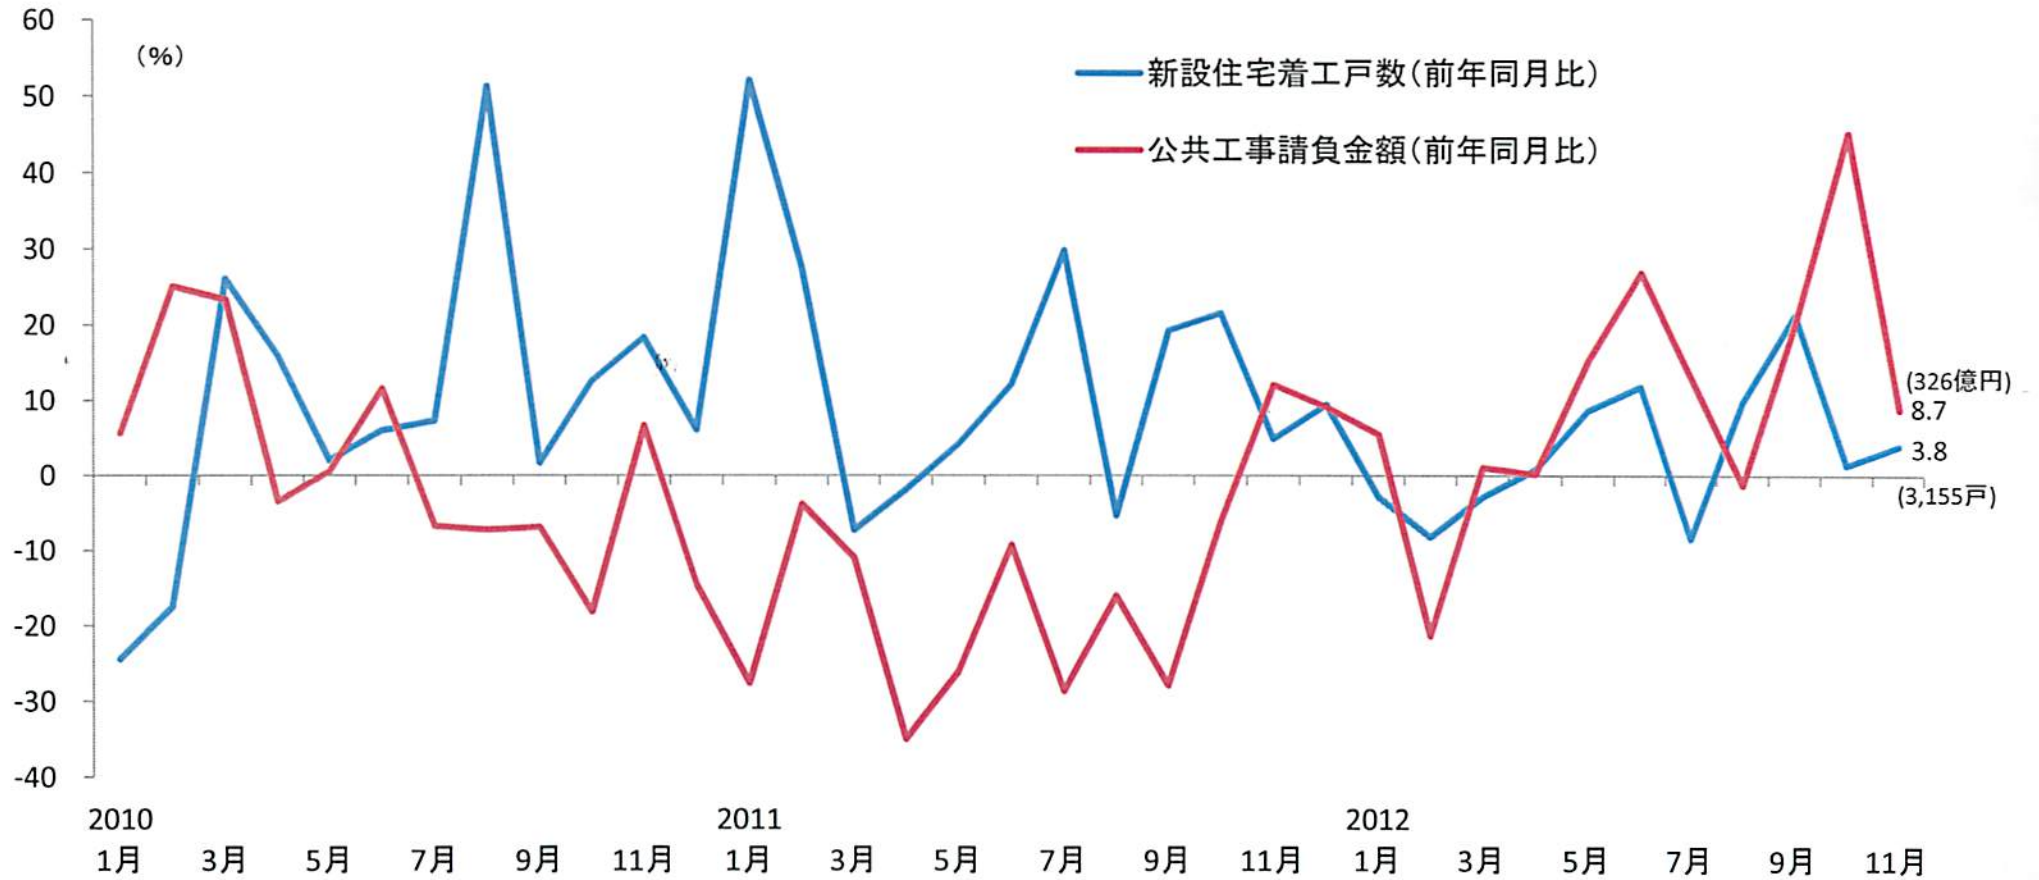

新設住宅着工戸数、公共工事請負金額の推移(福岡県)

資料)国土交通省、西日本建設業保証(株)