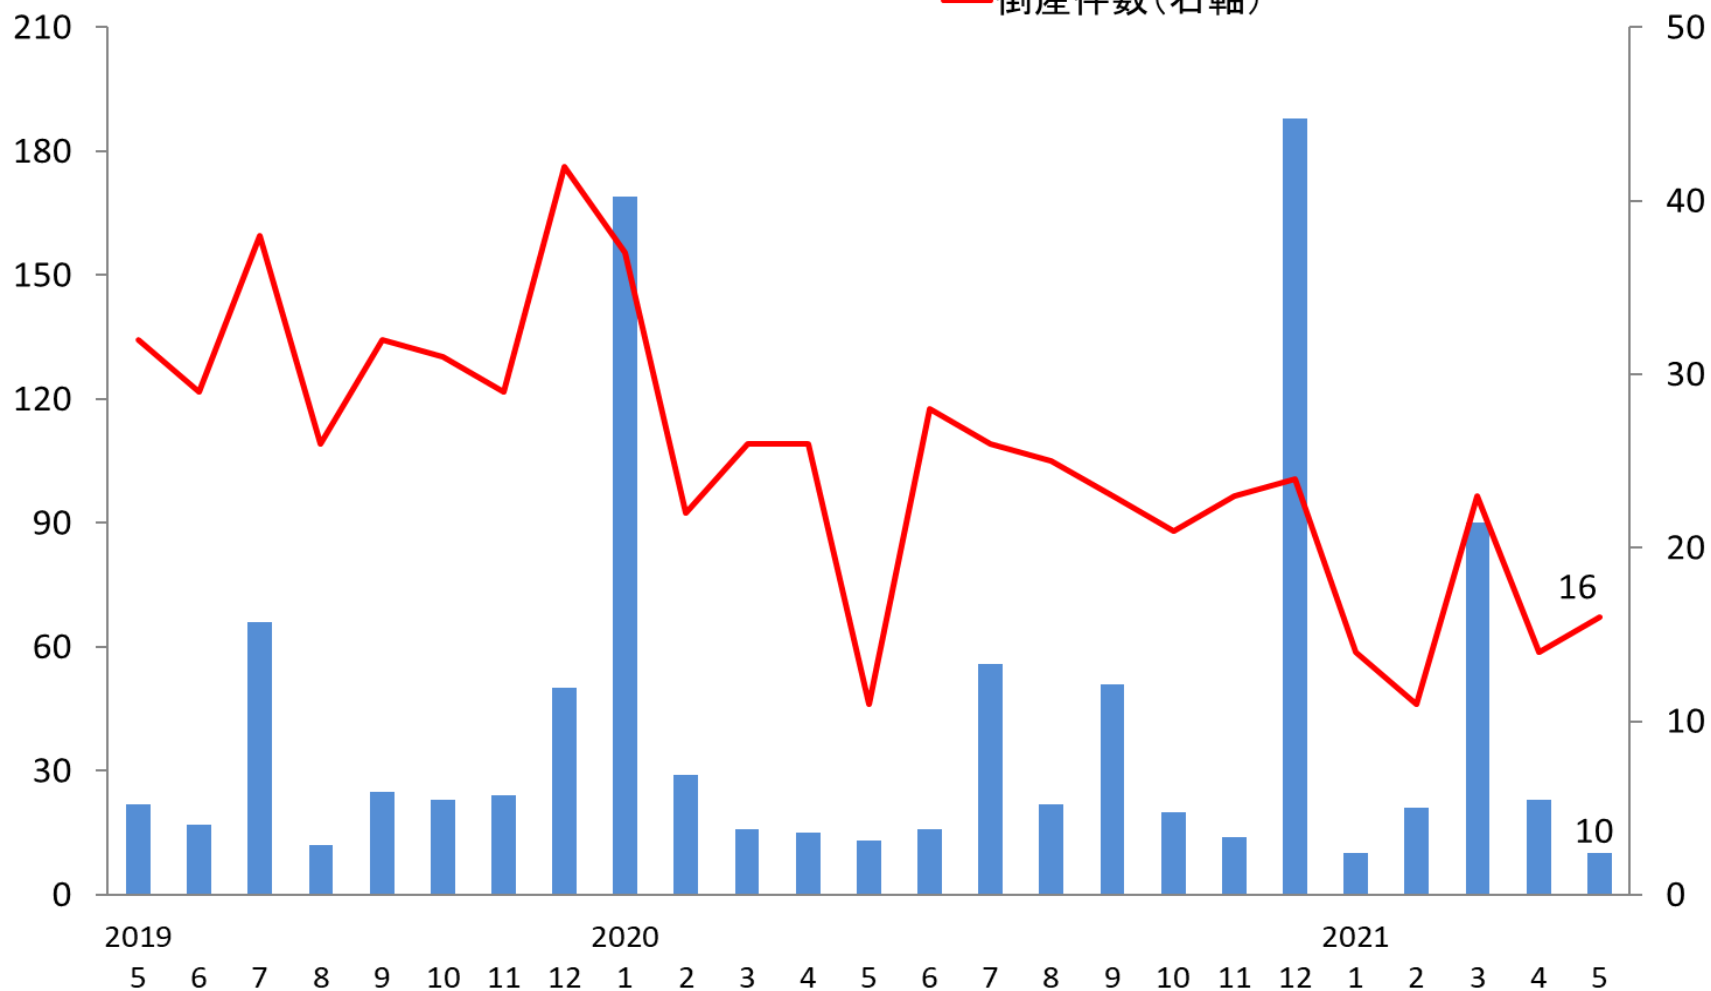

# 倒産件数・負債総額(福岡県)

(億円)

■ 負債総額(左軸)

— 倒産件数(右軸)

(件数)

(資料)東京商工リサーチ